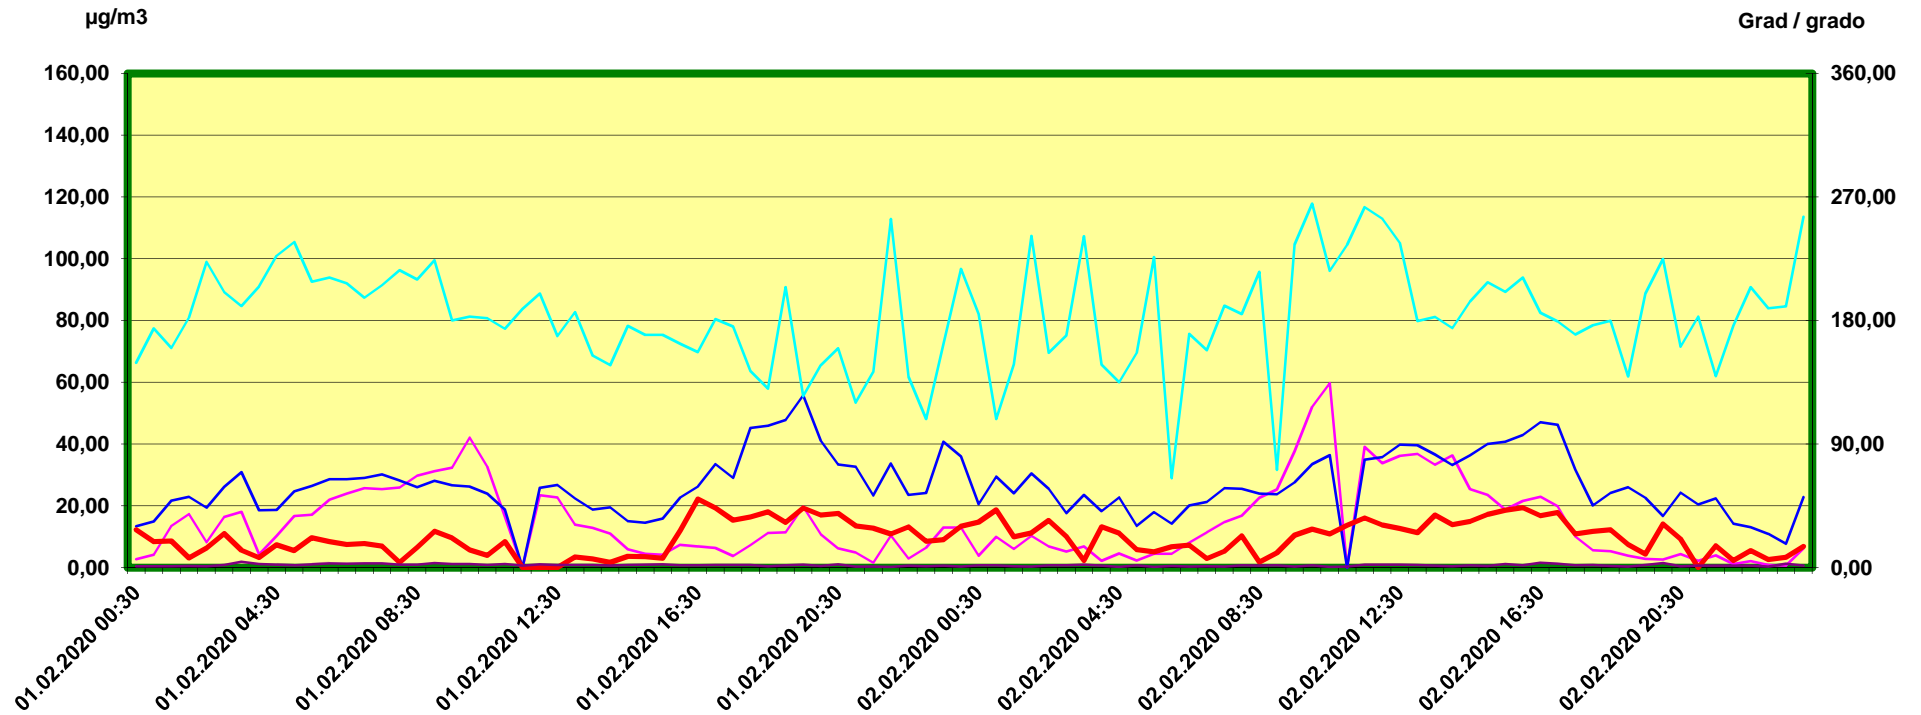

# Tulfes

Zeitraum / Periodo di tempo: 1-2-2020 00:30 - 2-2-2020 24:00      Unkorrigierte Werte / Valori non corretti