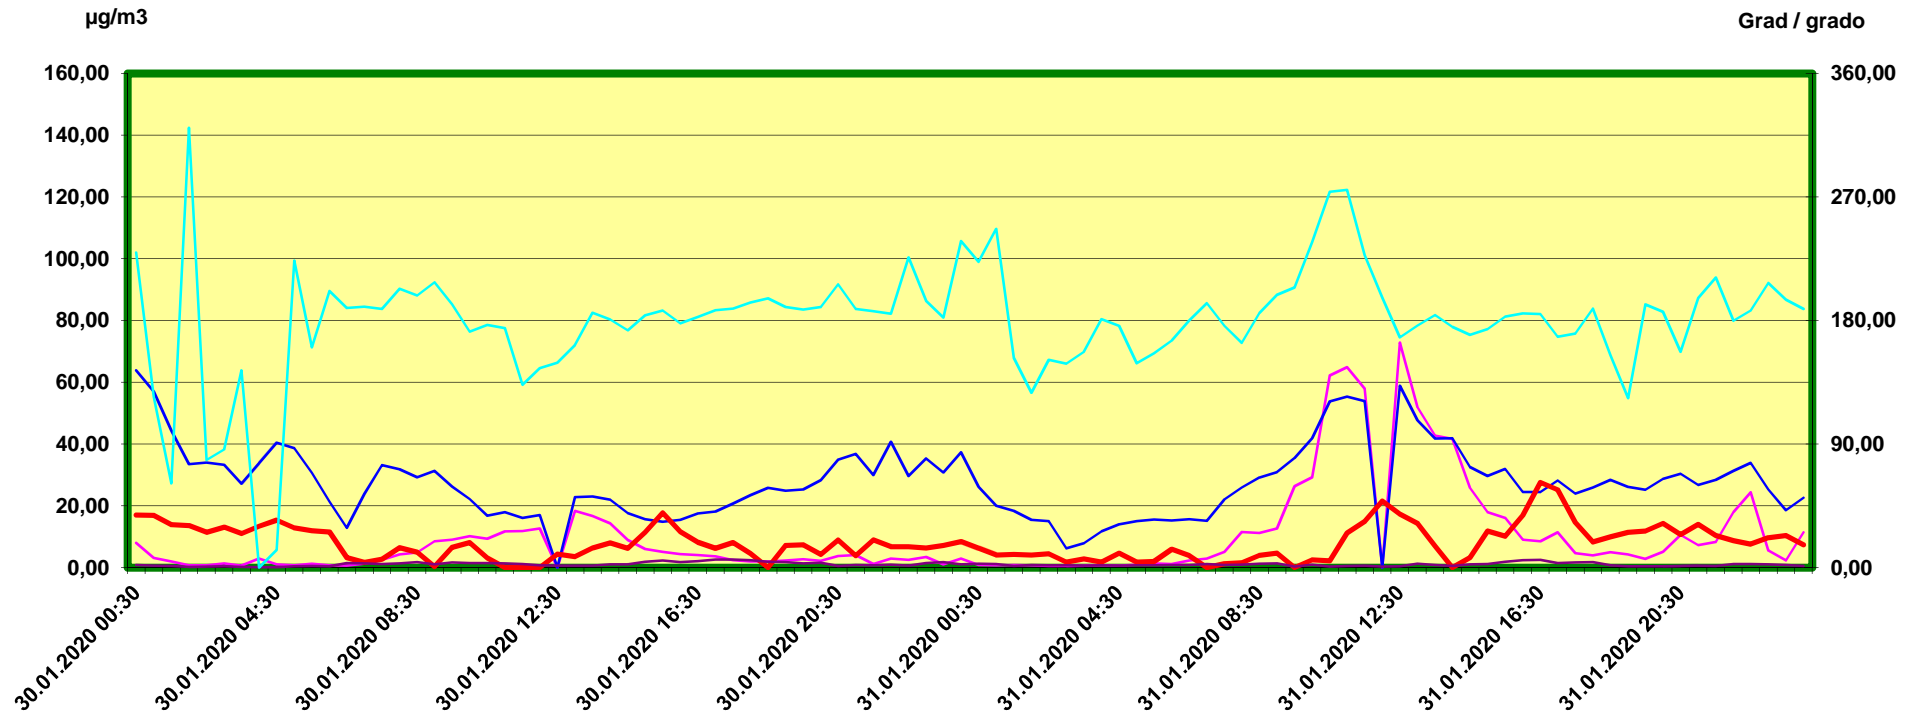

Tulfes

Zeitraum / Periodo di tempo: 30-1-2020 00:30 - 31-2-2020 24:00

Unkorrigierte Werte / Valori non corretti