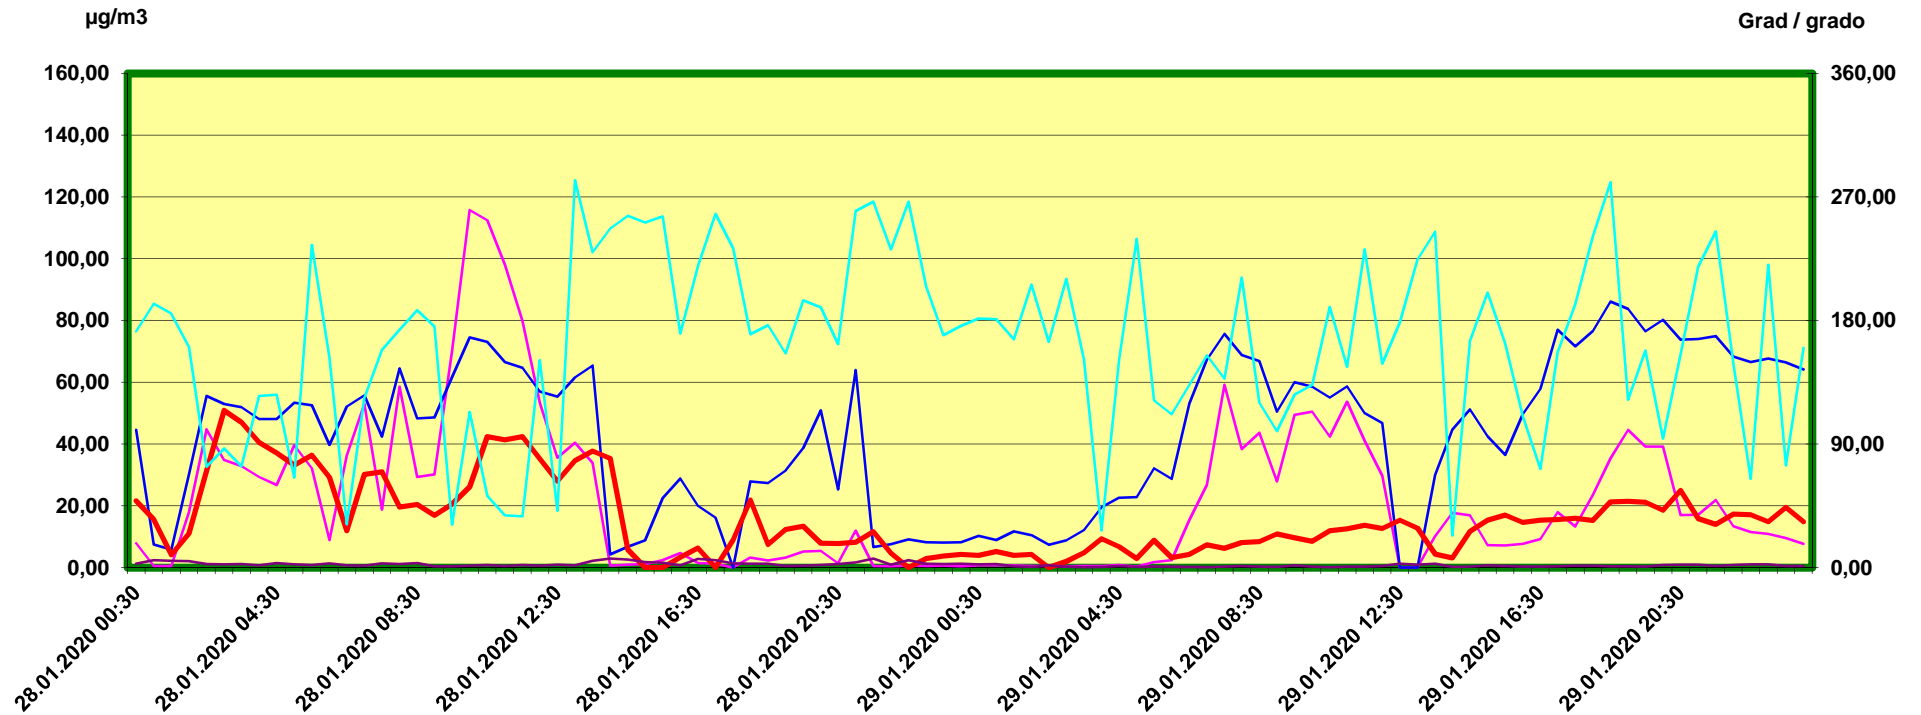

Tulfes

Zeitraum / Periodo di tempo: 28-1-2020 00:30 - 29-1-2020 24:00

Unkorrigierte Werte / Valori non corretti