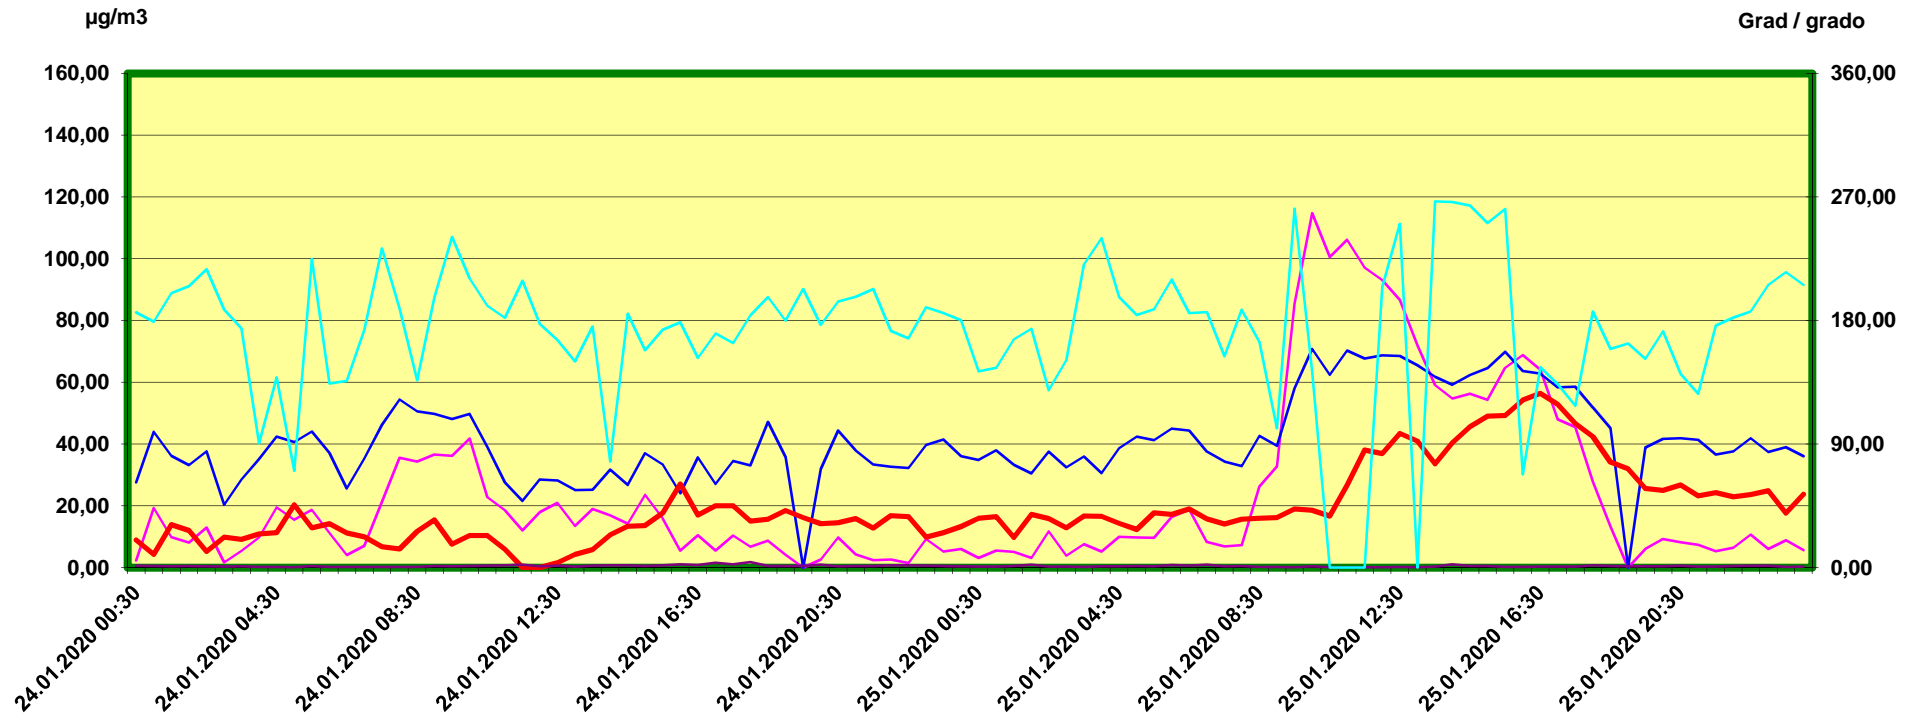

Tulfes

Zeitraum / Periodo di tempo: 24-1-2020 00:30 - 25-1-2020 24:00

Unkorrigierte Werte / Valori non corretti