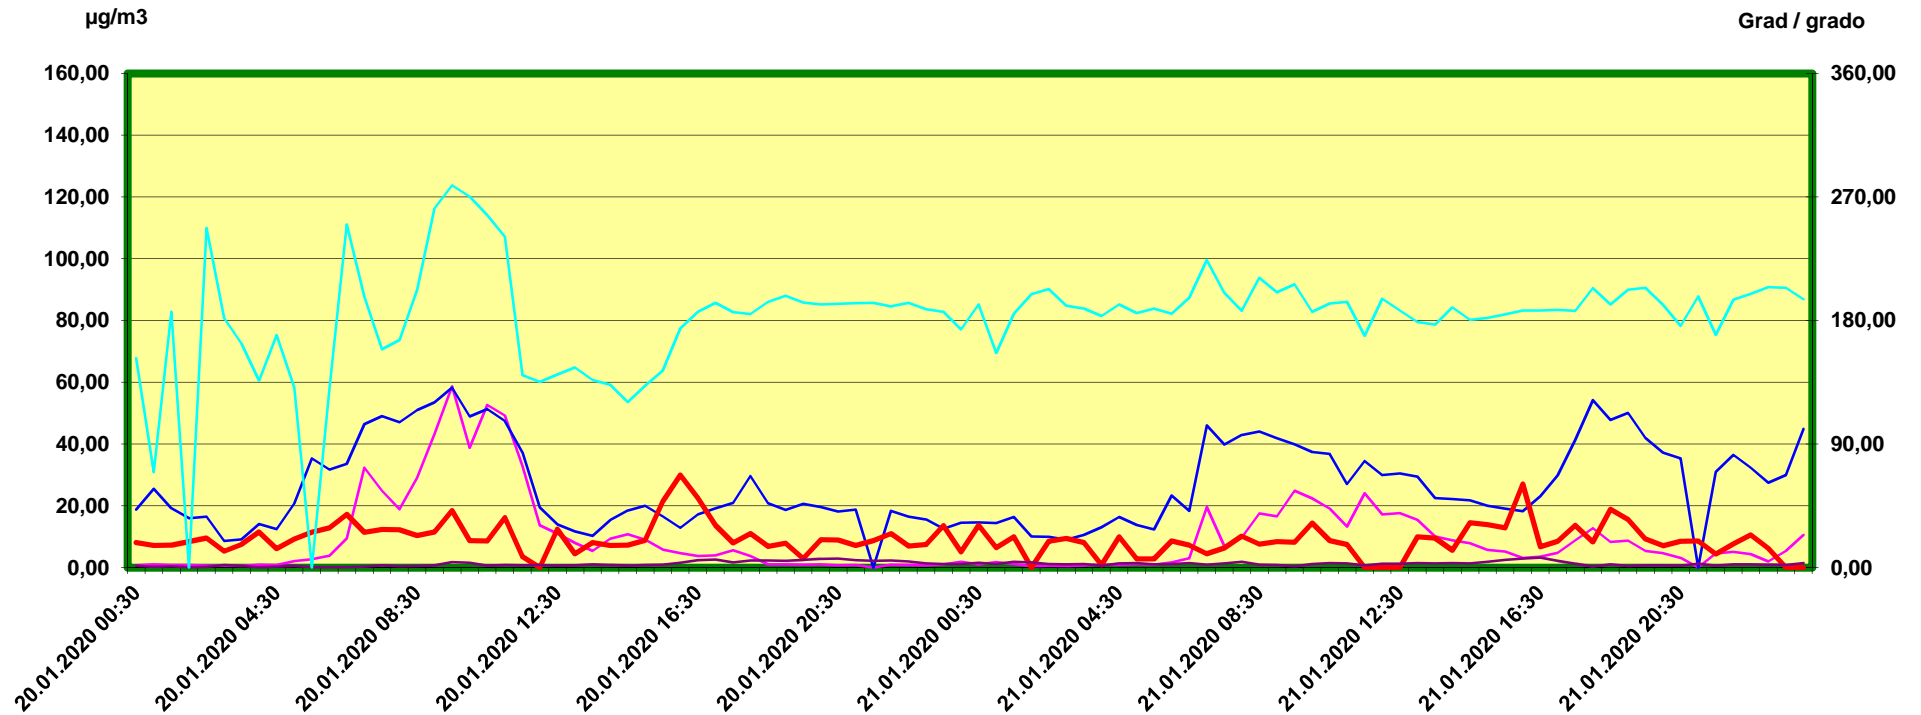

# Tulfes

Zeitraum / Periodo di tempo: 20-1-2020 00:30 - 21-1-2020 24:00

Unkorrigierte Werte / Valori non corretti