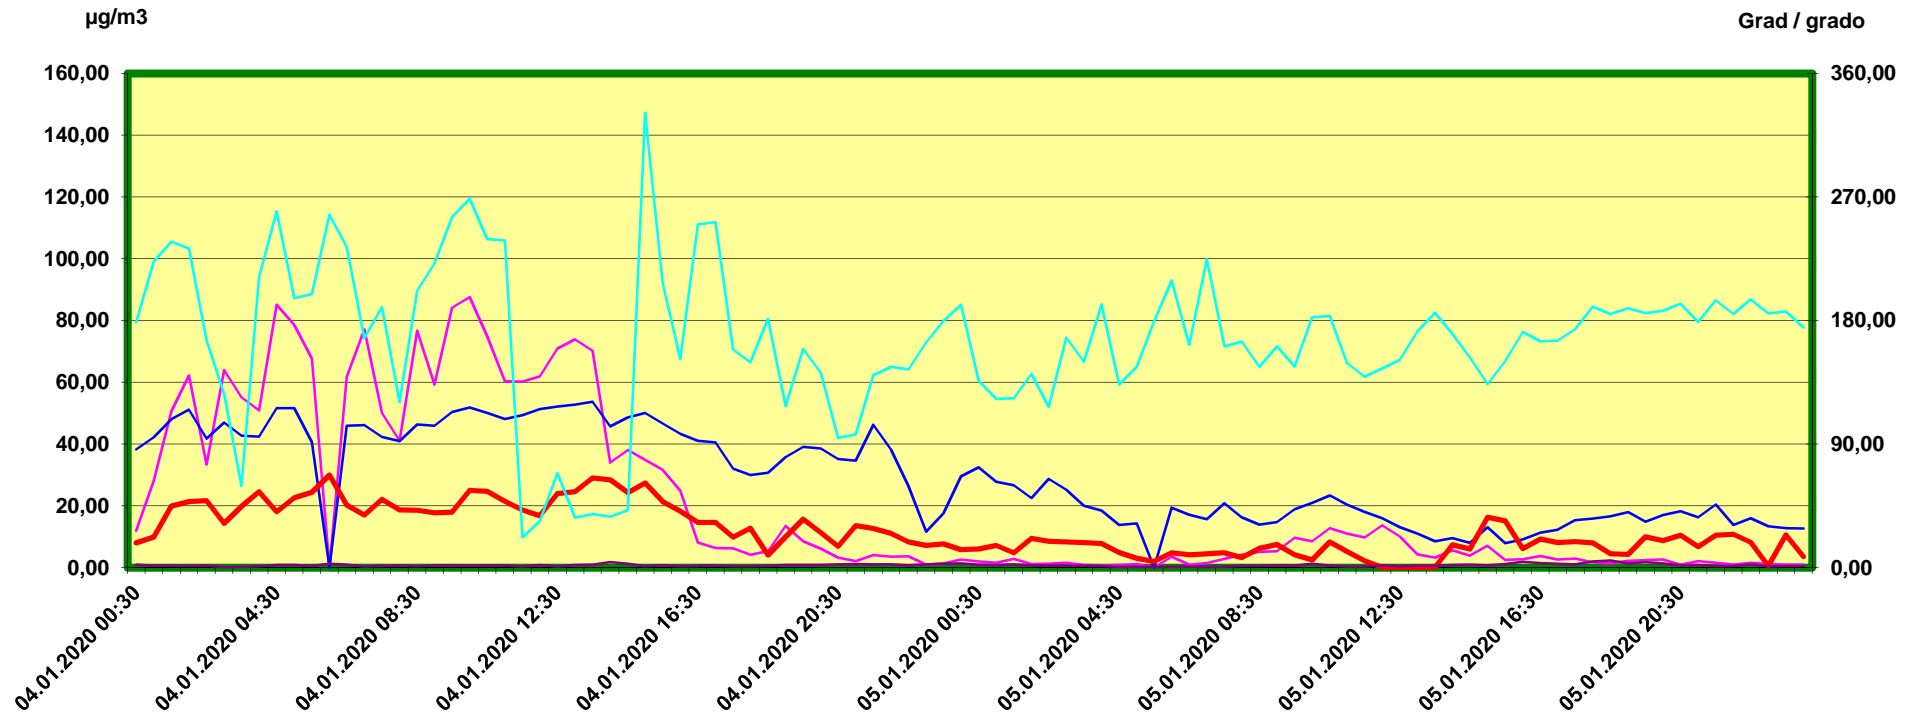

# Tulfes

Zeitraum / Periodo di tempo: 4-1-2020 00:30 - 5-1-2020 24:00      Unkorrigierte Werte / Valori non corretti