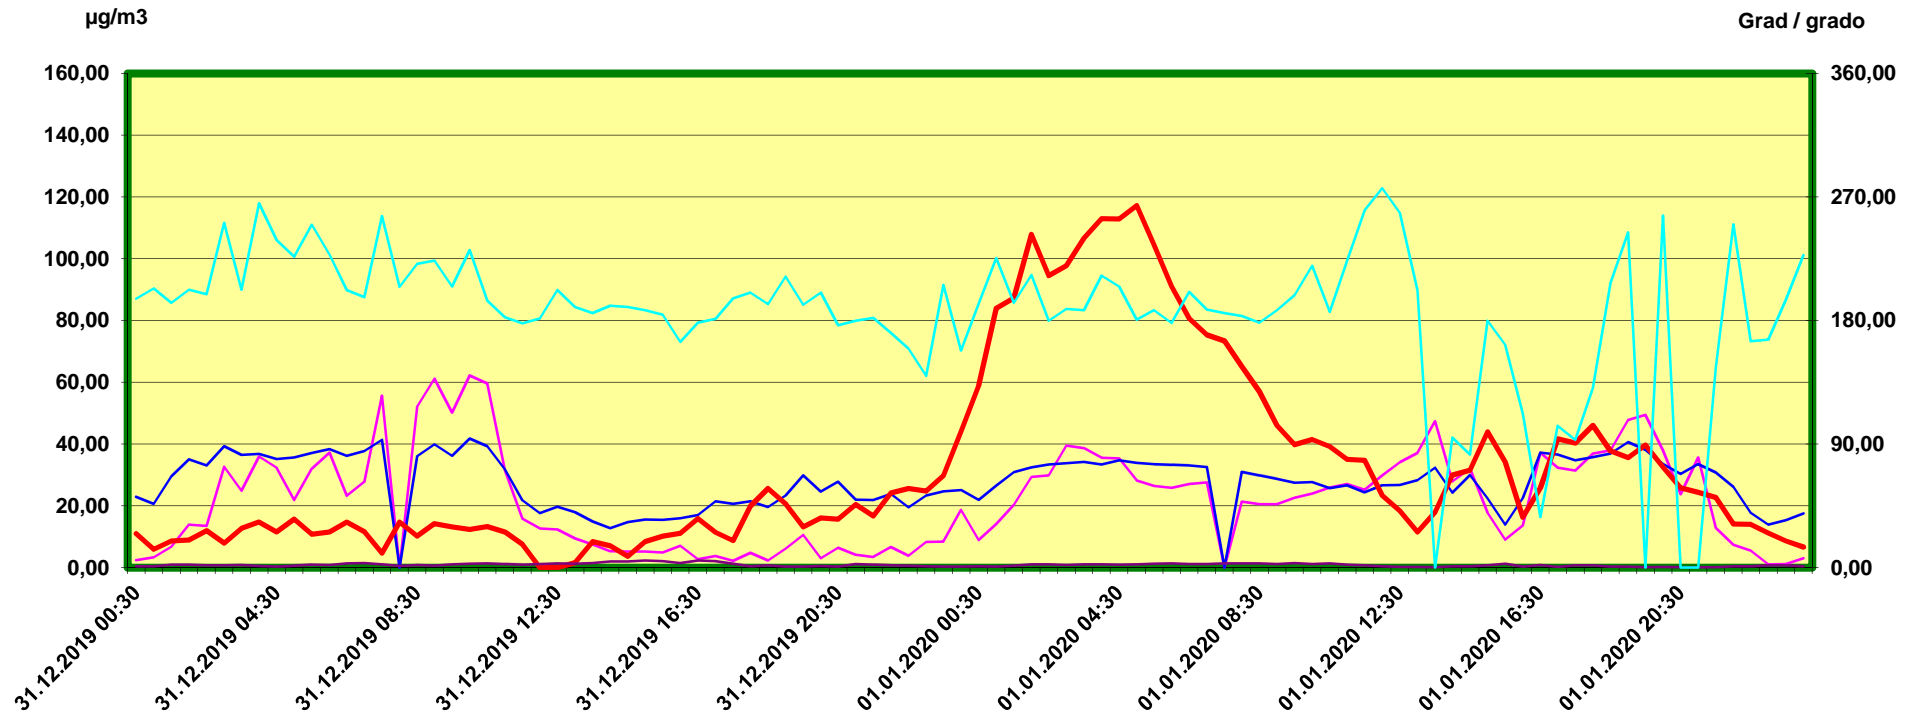

Tulfes

Zeitraum / Periodo di tempo: 31-12-2019 00:30 - 1-1-2020 24:00

Unkorrigierte Werte / Valori non corretti