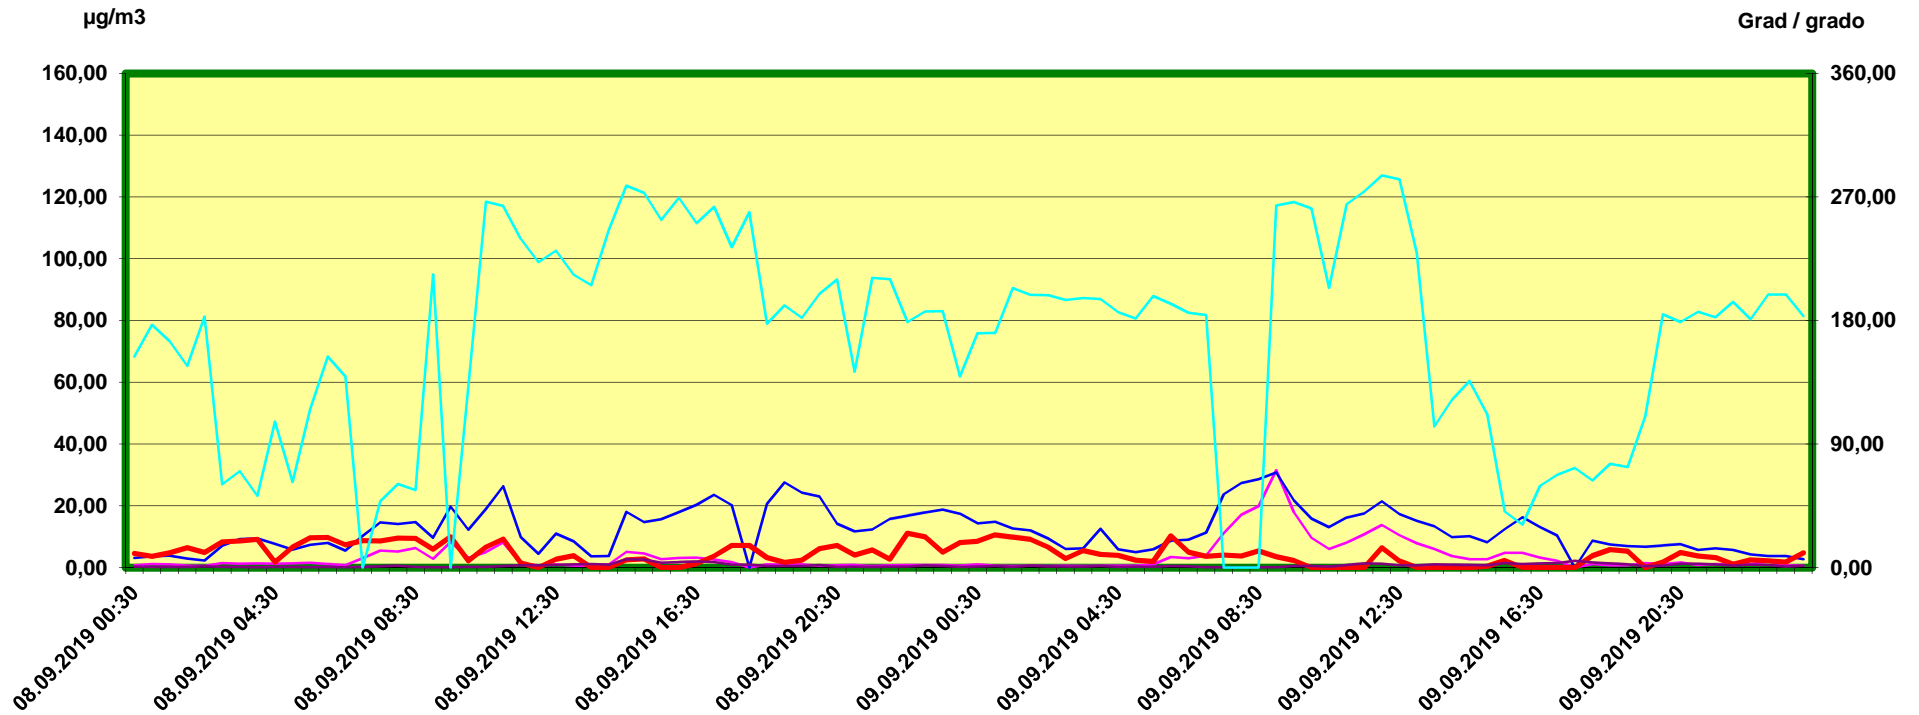

Tulfes

Zeitraum / Periodo di tempo: 8-9-2019 00:30 - 9-9-2019 24:00

Unkorrigierte Werte / Valori non corretti