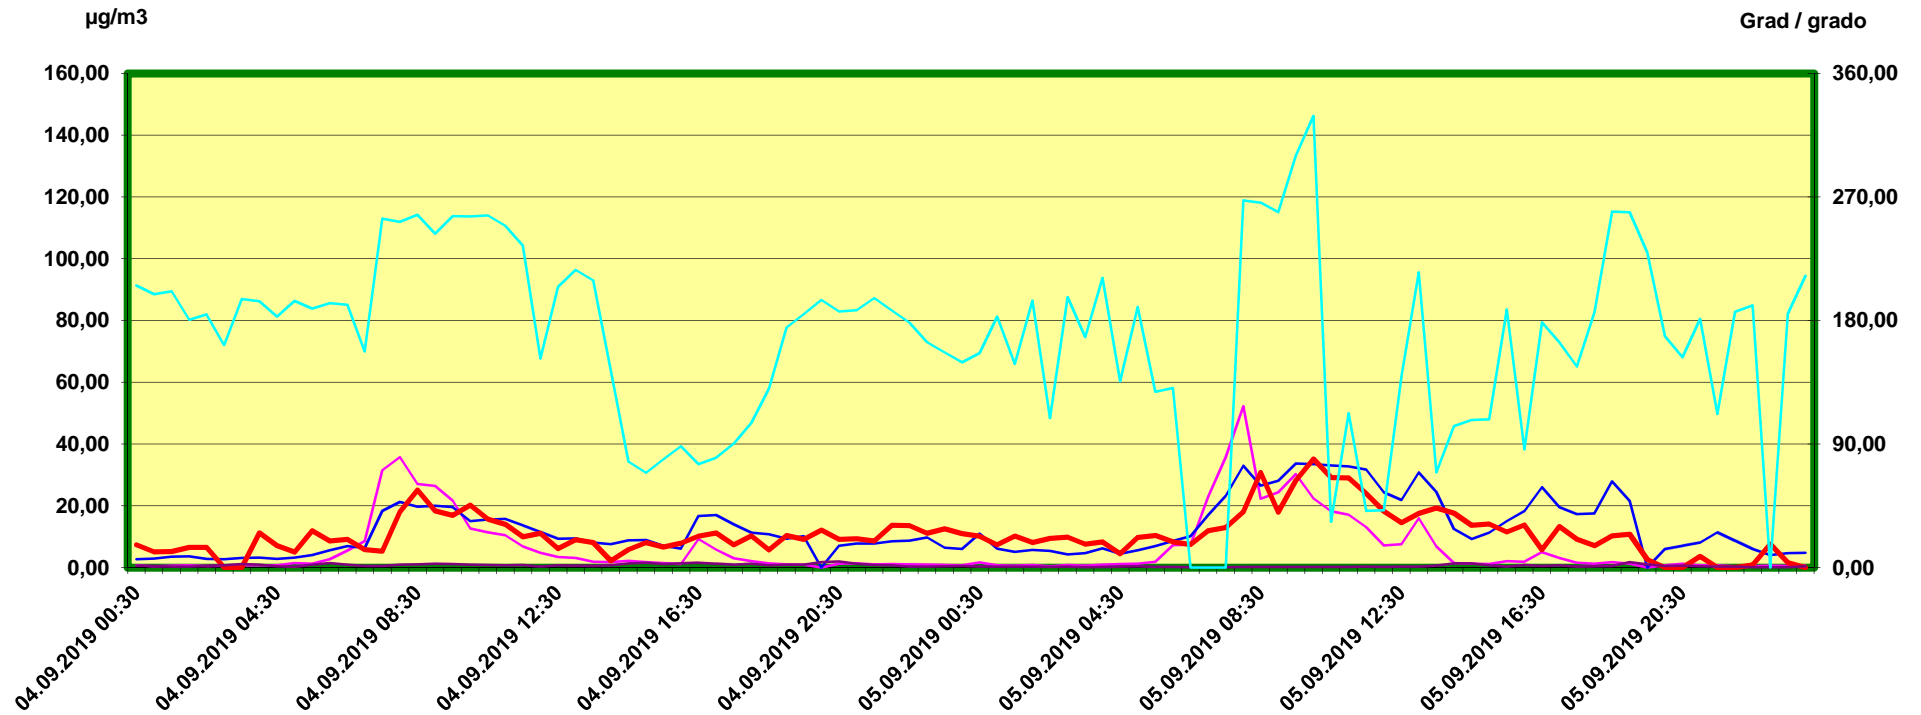

Tulfes

Zeitraum / Periodo di tempo: 4-9-2019 00:30 - 5-9-2019 24:00

Unkorrigierte Werte / Valori non corretti