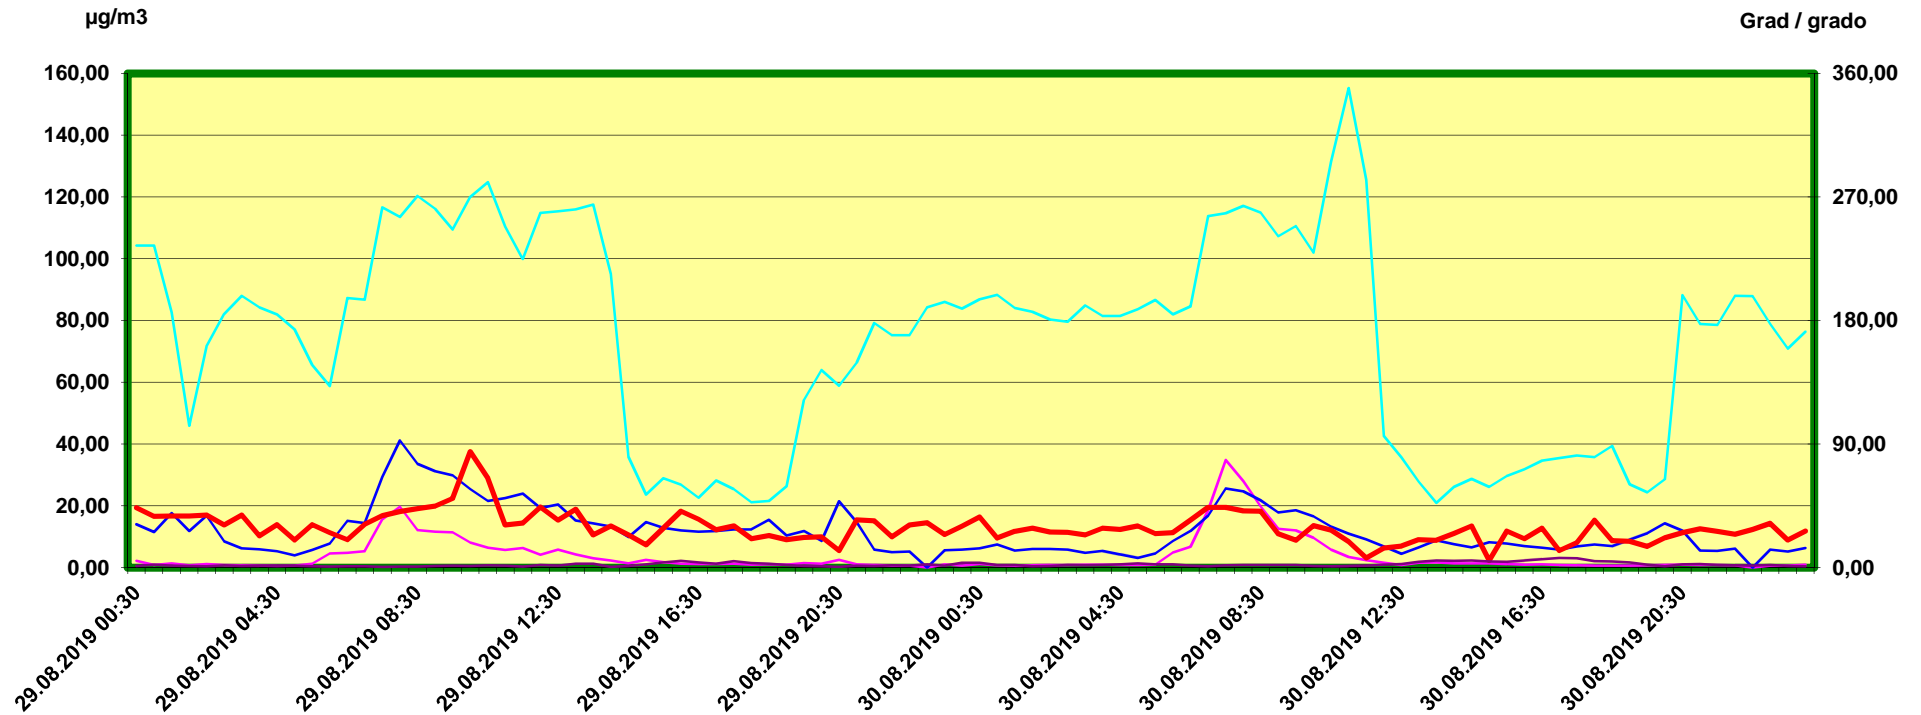

Tulfes

Zeitraum / Periodo di tempo: 29-8-2019 00:30 - 30-8-2019 24:00

Unkorrigierte Werte / Valori non corretti