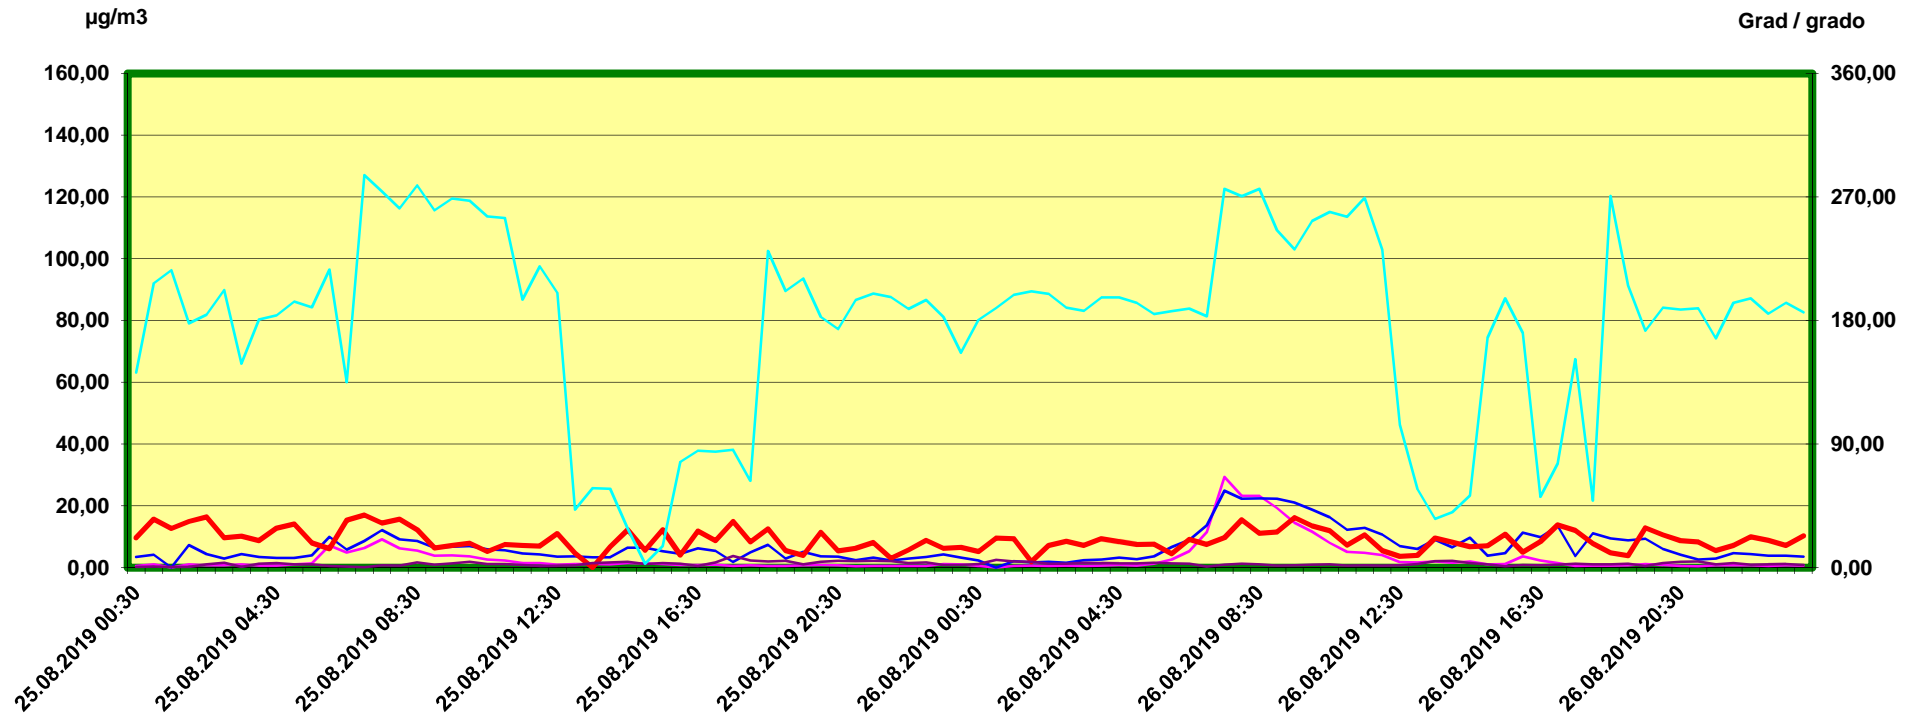

Tulfes

Zeitraum / Periodo di tempo: 25-8-2019 00:30 - 26-8-2019 24:00

Unkorrigierte Werte / Valori non corretti