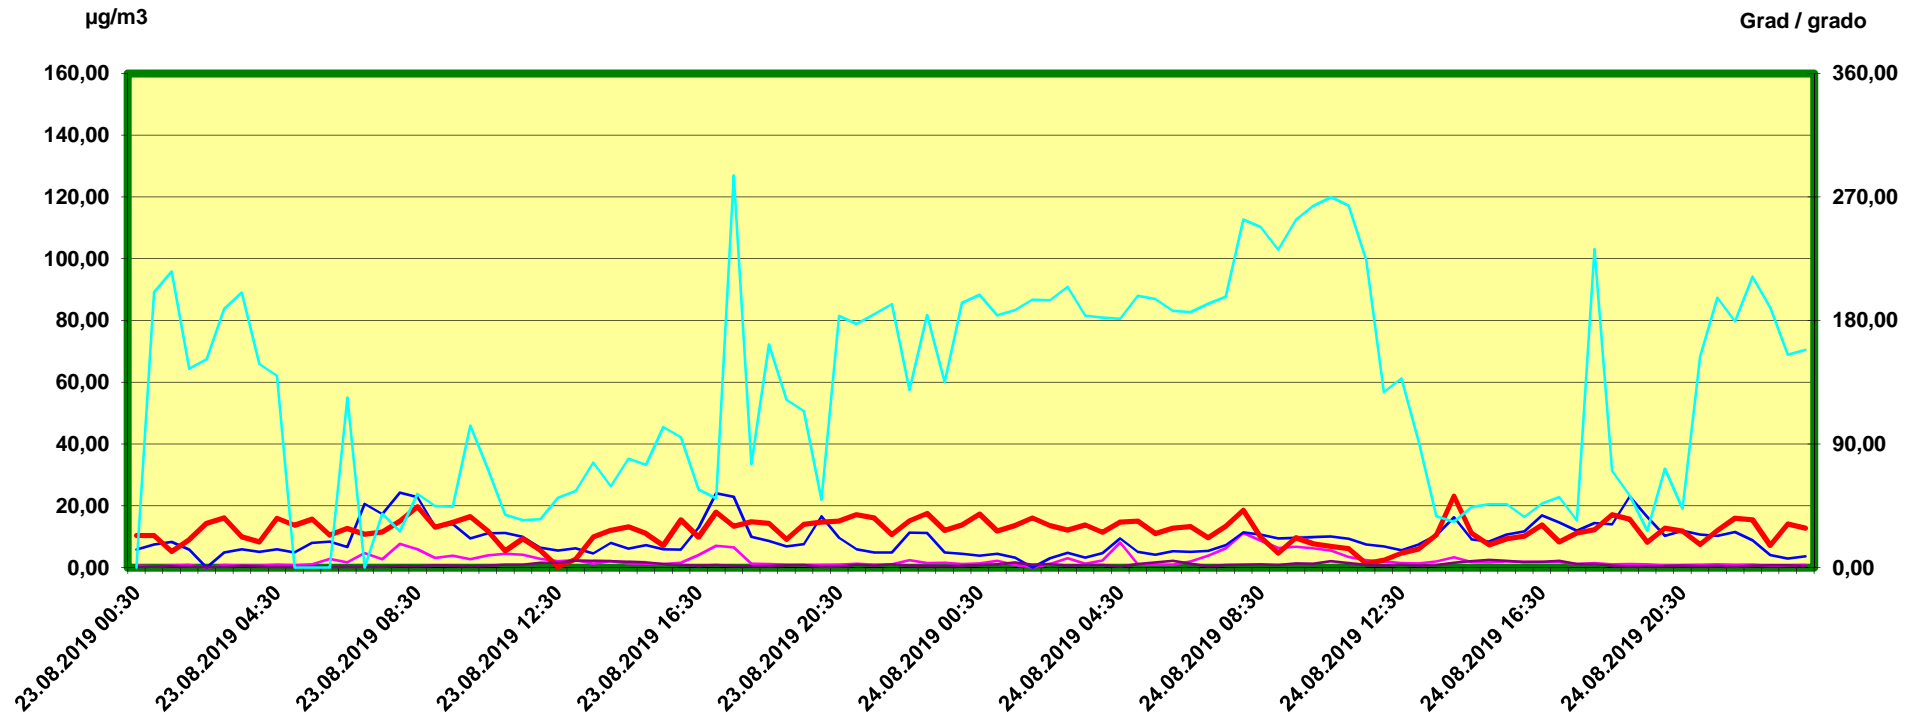

Tulfes

Zeitraum / Periodo di tempo: 23-8-2019 00:30 - 24-8-2019 24:00

Unkorrigierte Werte / Valori non corretti