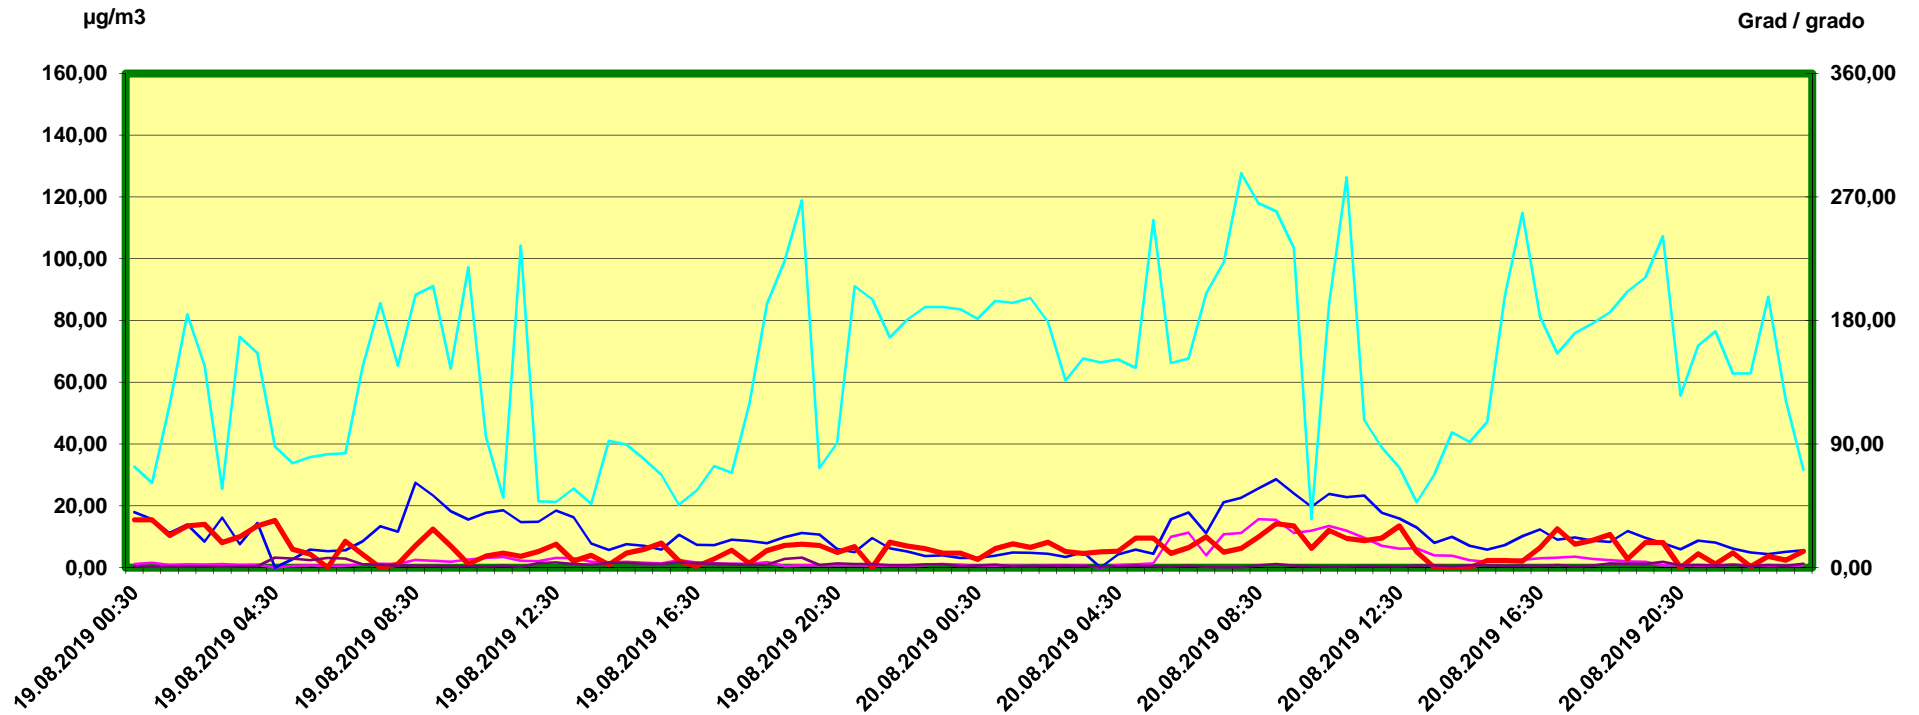

Tulfes

Zeitraum / Periodo di tempo: 19-8-2019 00:30 - 20-8-2019 24:00

Unkorrigierte Werte / Valori non corretti