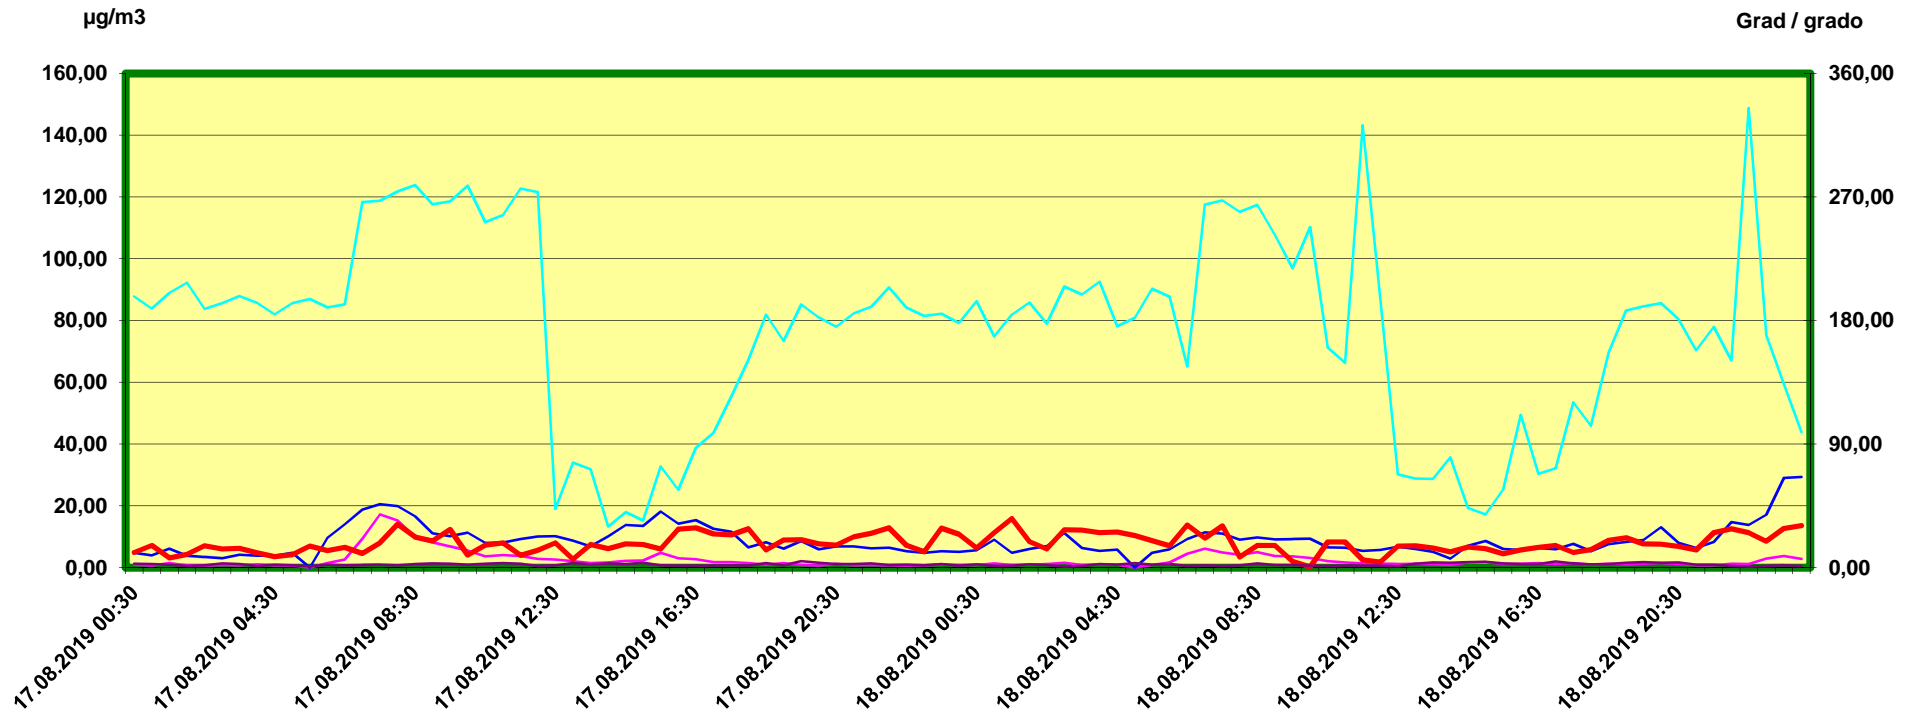

Tulfes

Zeitraum / Periodo di tempo: 17-8-2019 00:30 - 18-8-2019 24:00

Unkorrigierte Werte / Valori non corretti