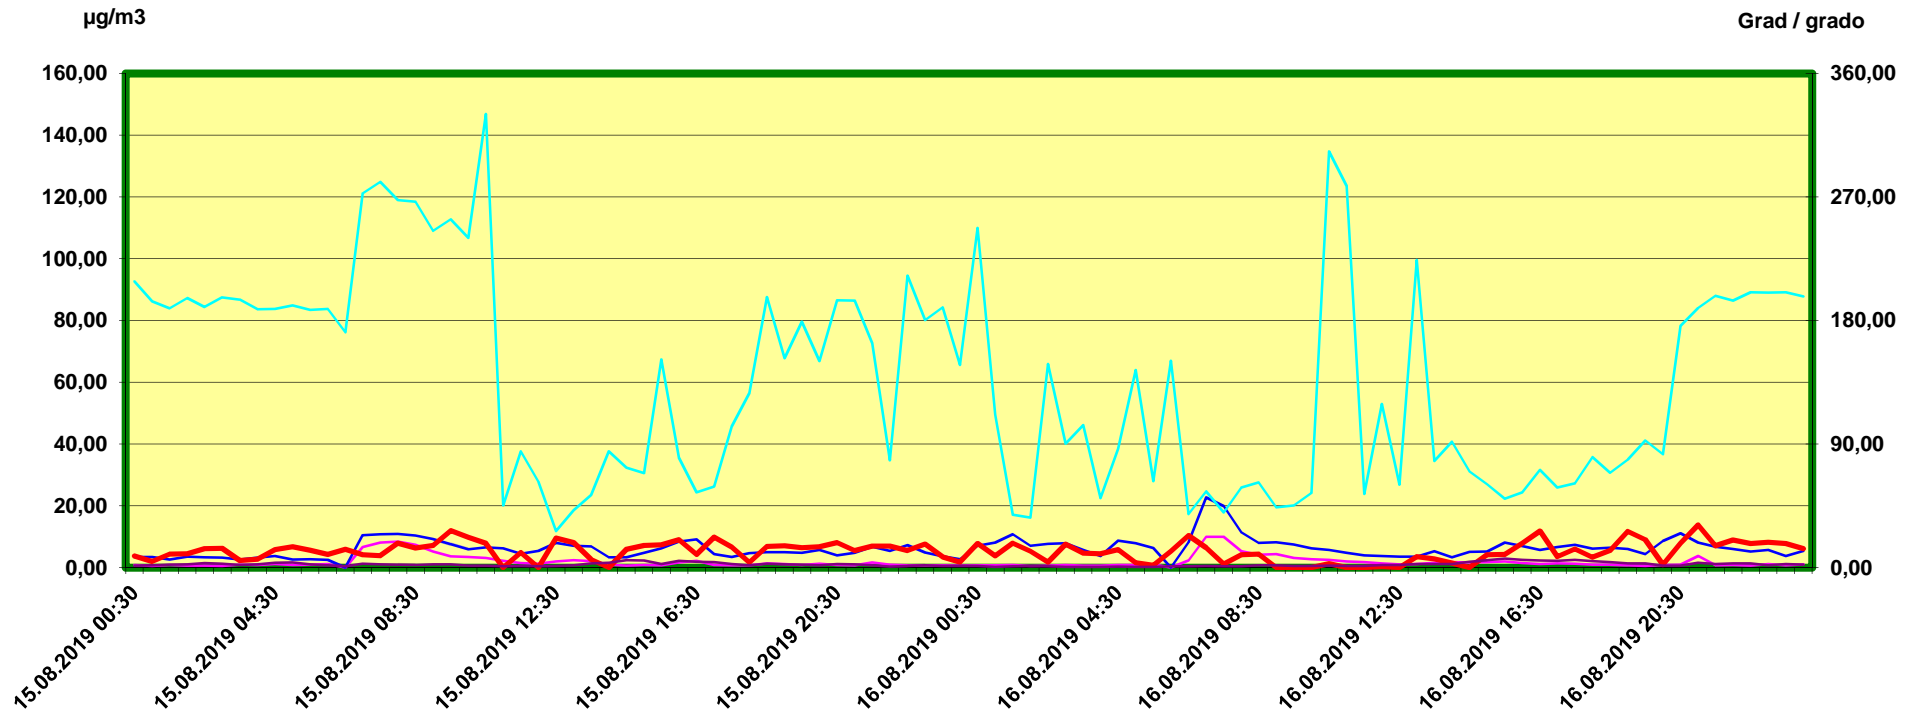

Tulfes

Zeitraum / Periodo di tempo: 15-8-2019 00:30 - 16-8-2019 24:00

Unkorrigierte Werte / Valori non corretti