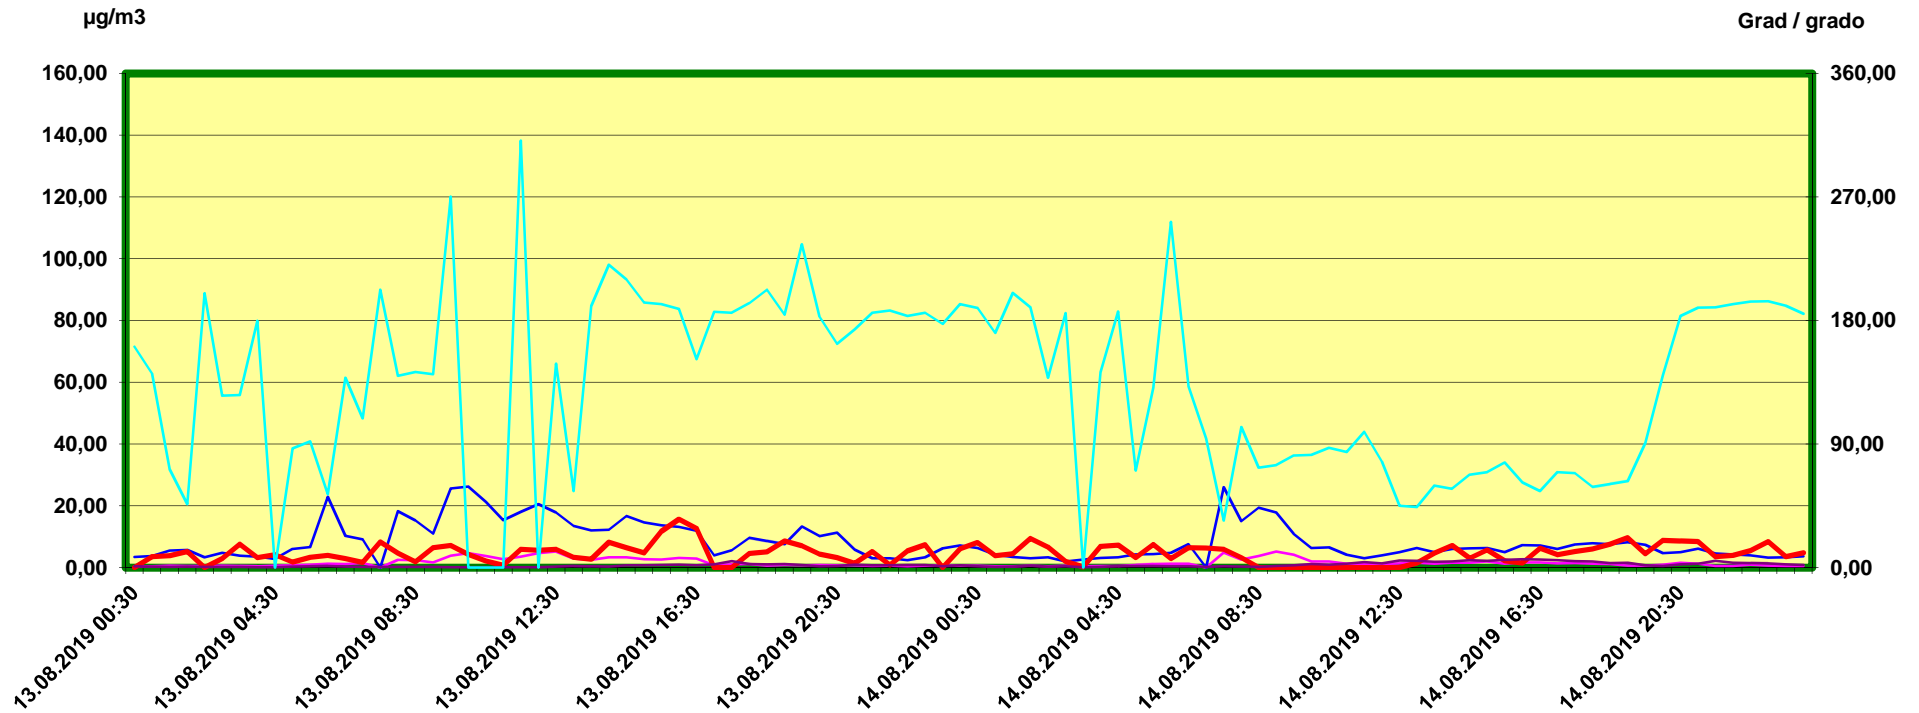

Tulfes

Zeitraum / Periodo di tempo: 13-8-2019 00:30 - 14-8-2019 24:00

Unkorrigierte Werte / Valori non corretti