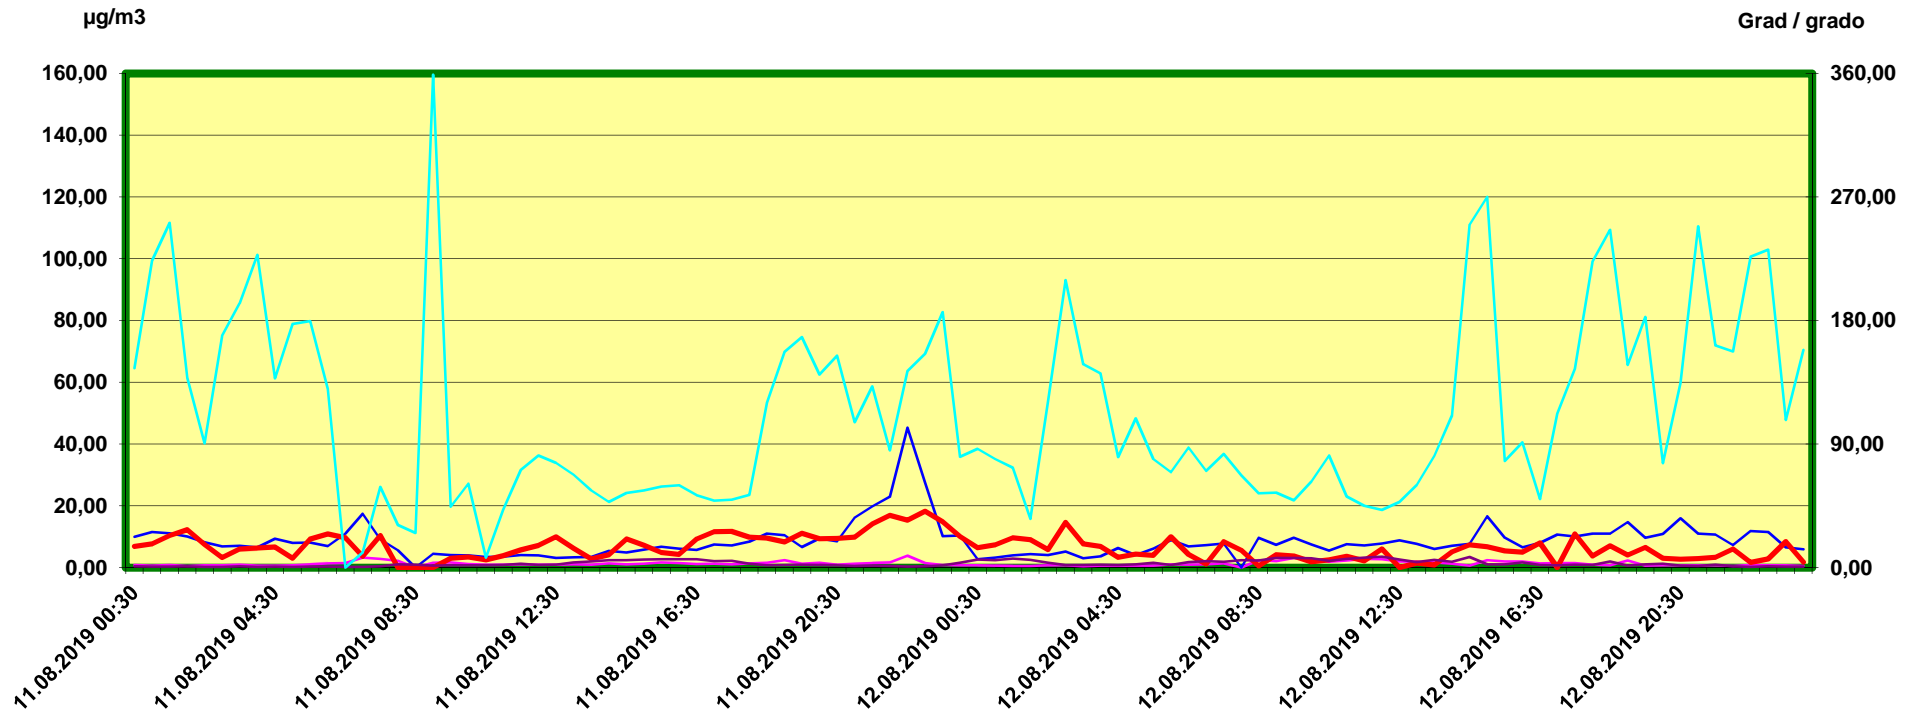

Tulfes

Zeitraum / Periodo di tempo: 11-8-2019 00:30 - 12-8-2019 24:00

Unkorrigierte Werte / Valori non corretti