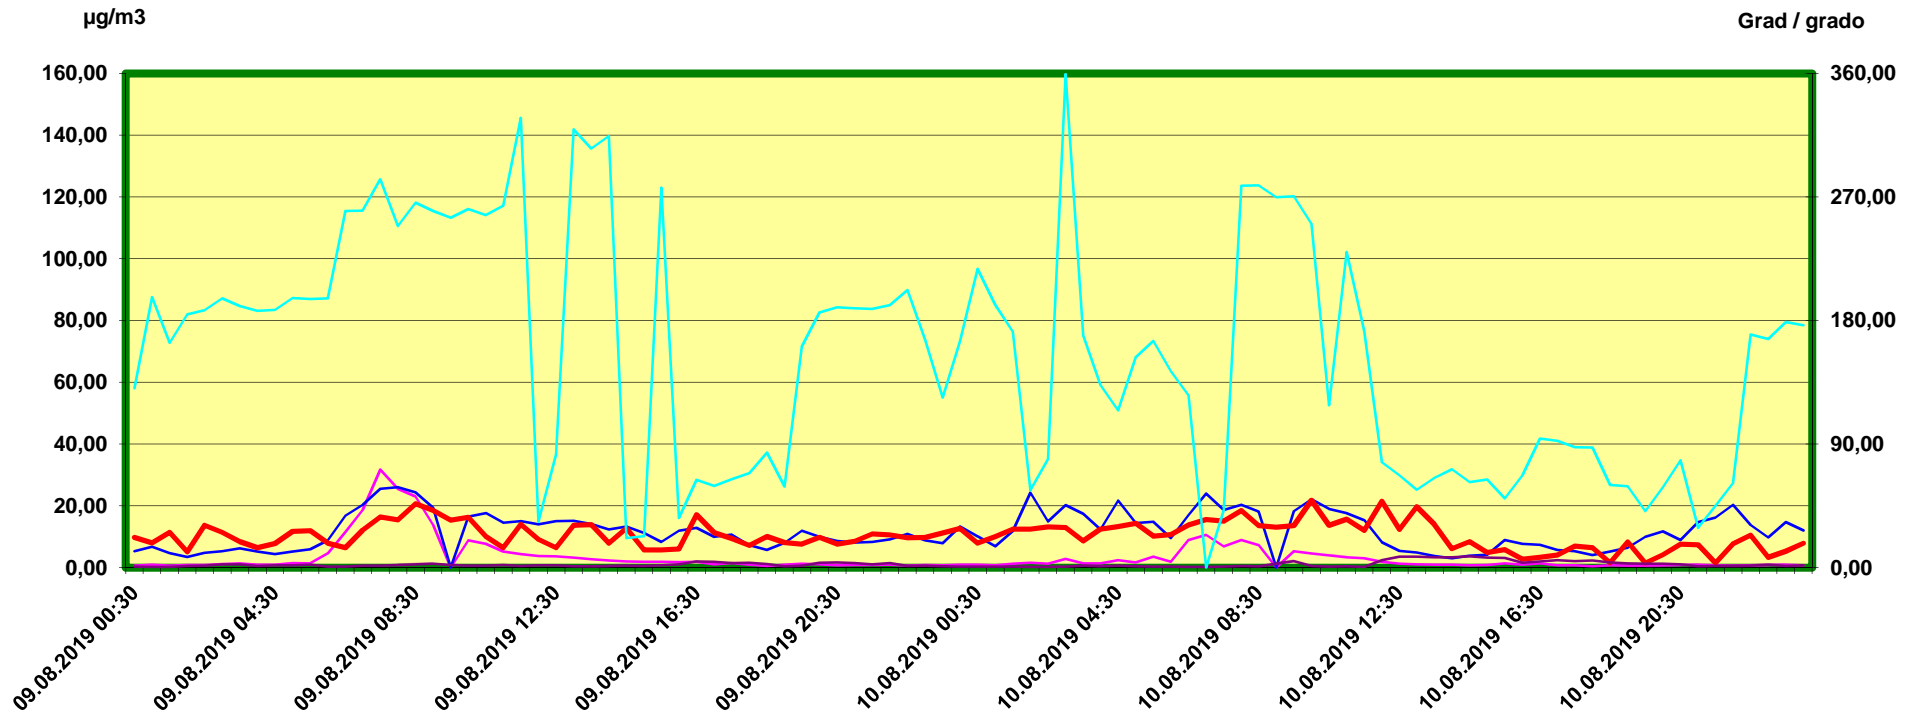

# Tulfes

Zeitraum / Periodo di tempo: 9-8-2019 00:30 - 10-8-2019 24:00      Unkorrigierte Werte / Valori non corretti