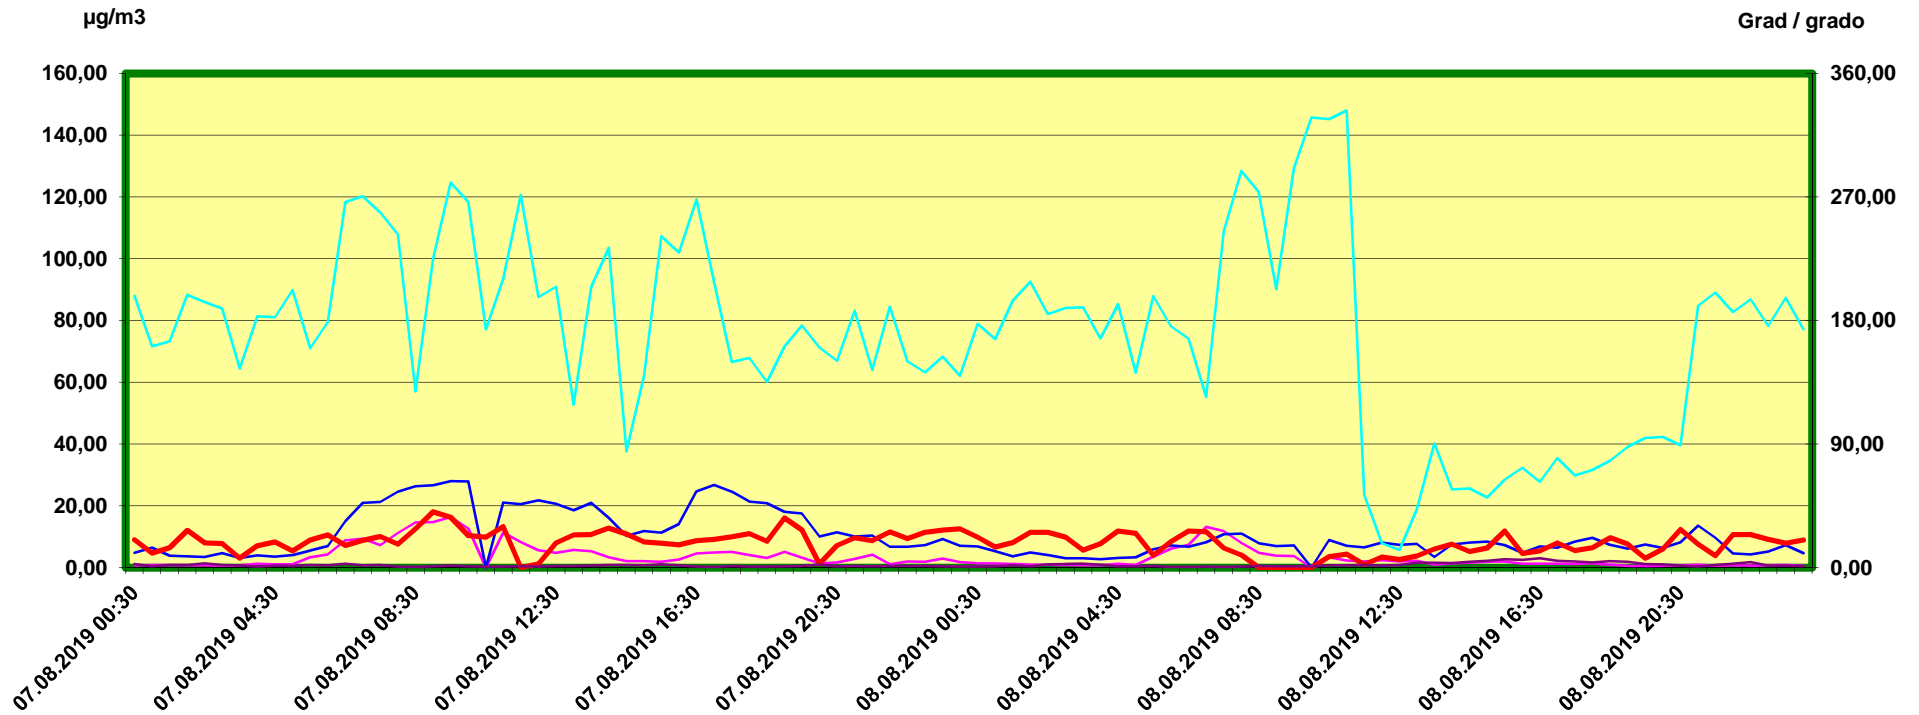

Tulfes

Zeitraum / Periodo di tempo: 7-8-2019 00:30 - 8-8-2019 24:00

Unkorrigierte Werte / Valori non corretti