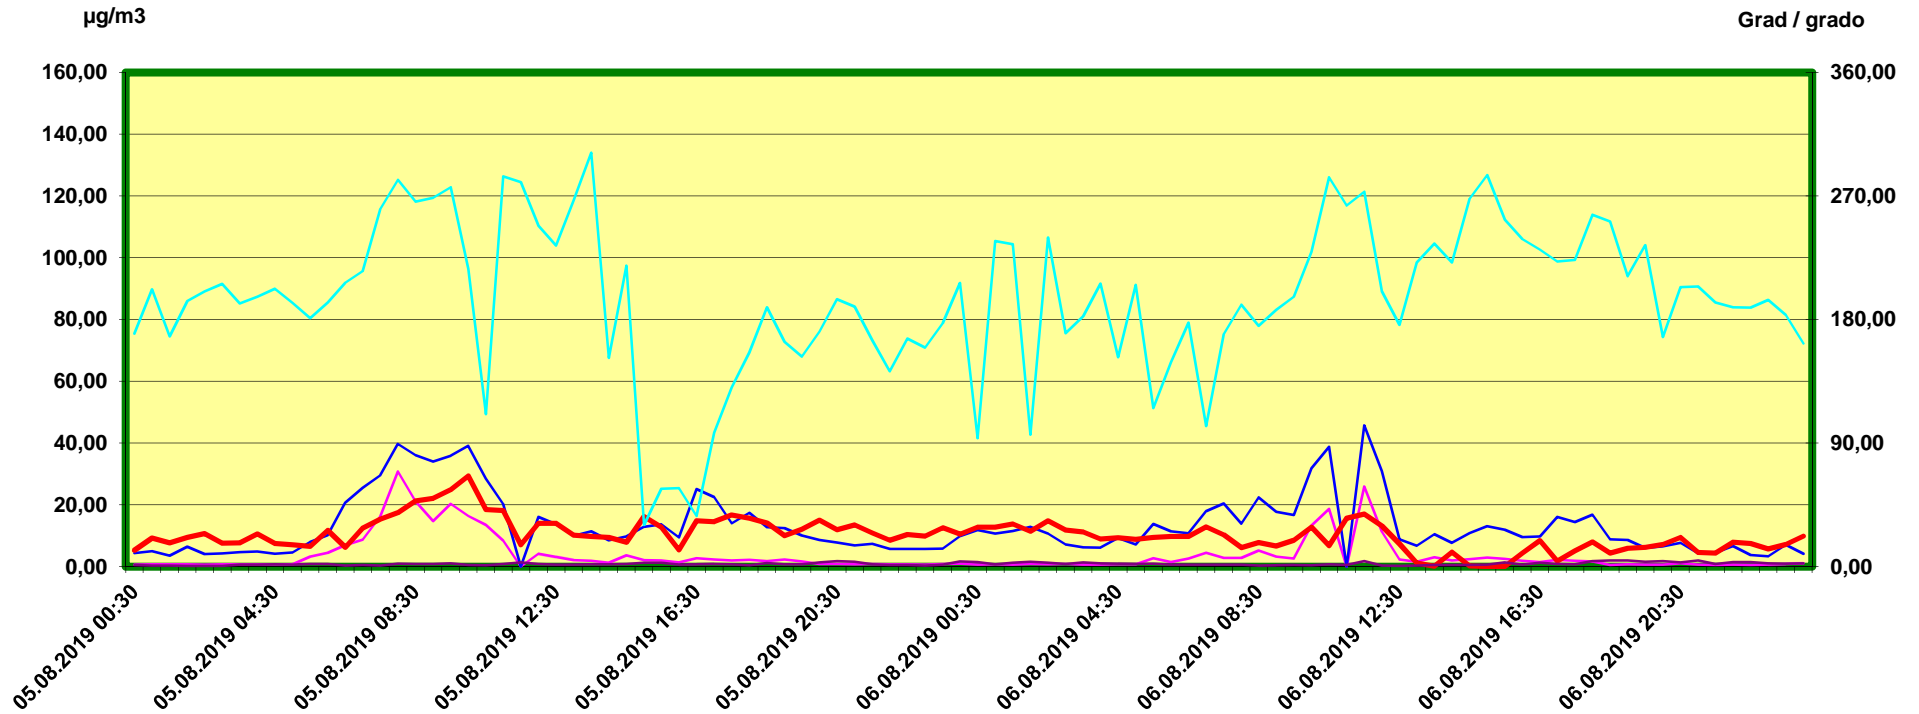

Tulfes

Zeitraum / Periodo di tempo: 5-8-2019 00:30 - 6-8-2019 24:00 Unkorrigierte Werte / Valori non corretti