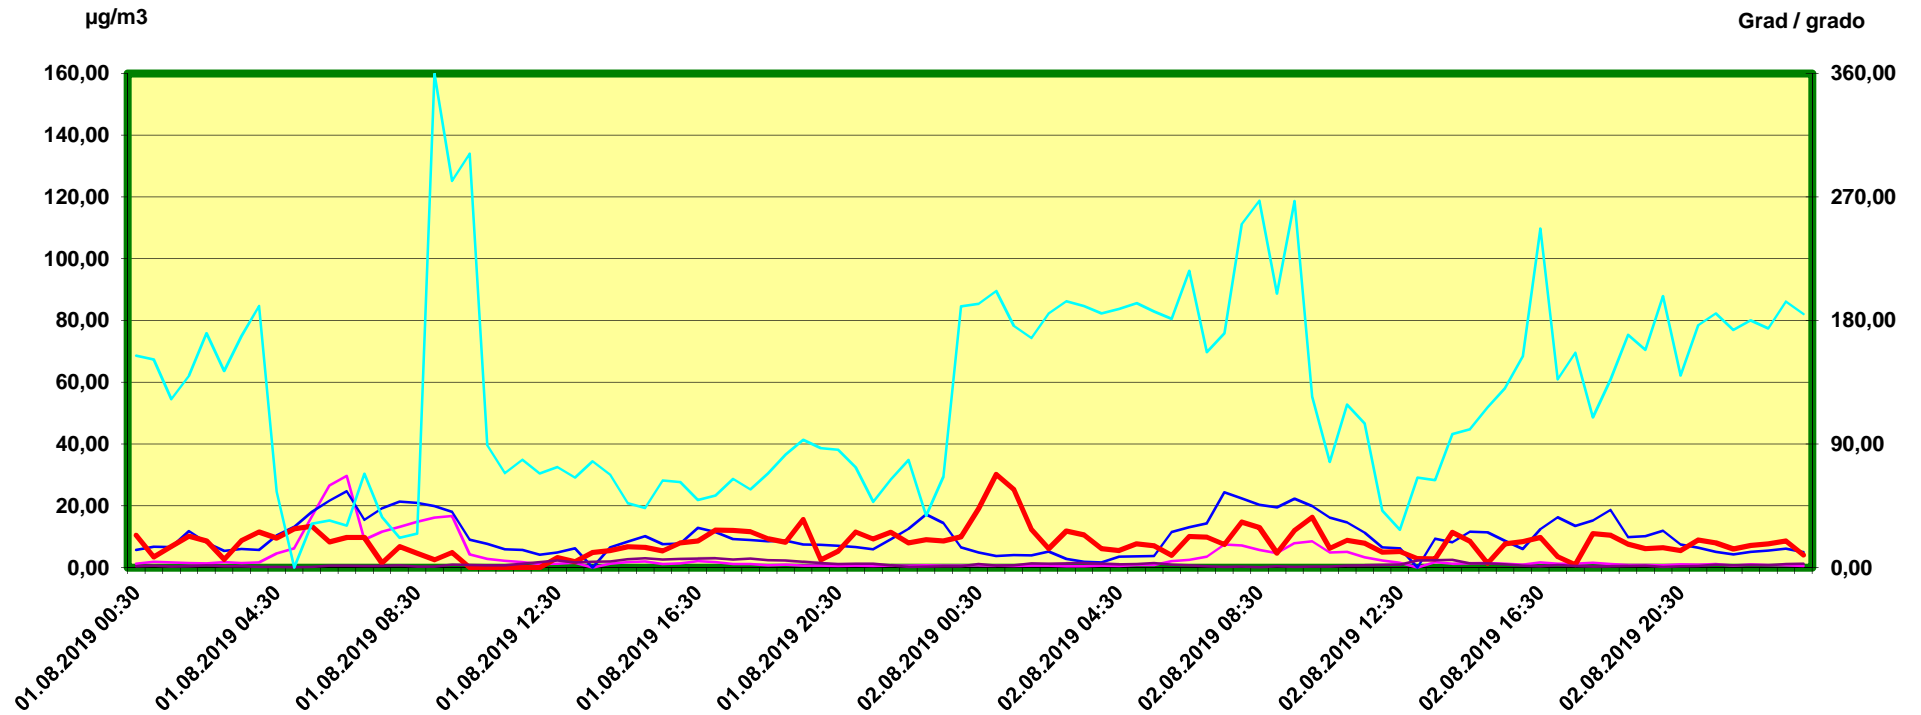

# Tulfes

Zeitraum / Periodo di tempo: 1-8-2019 00:30 - 2-8-2019 24:00      Unkorrigierte Werte / Valori non corretti