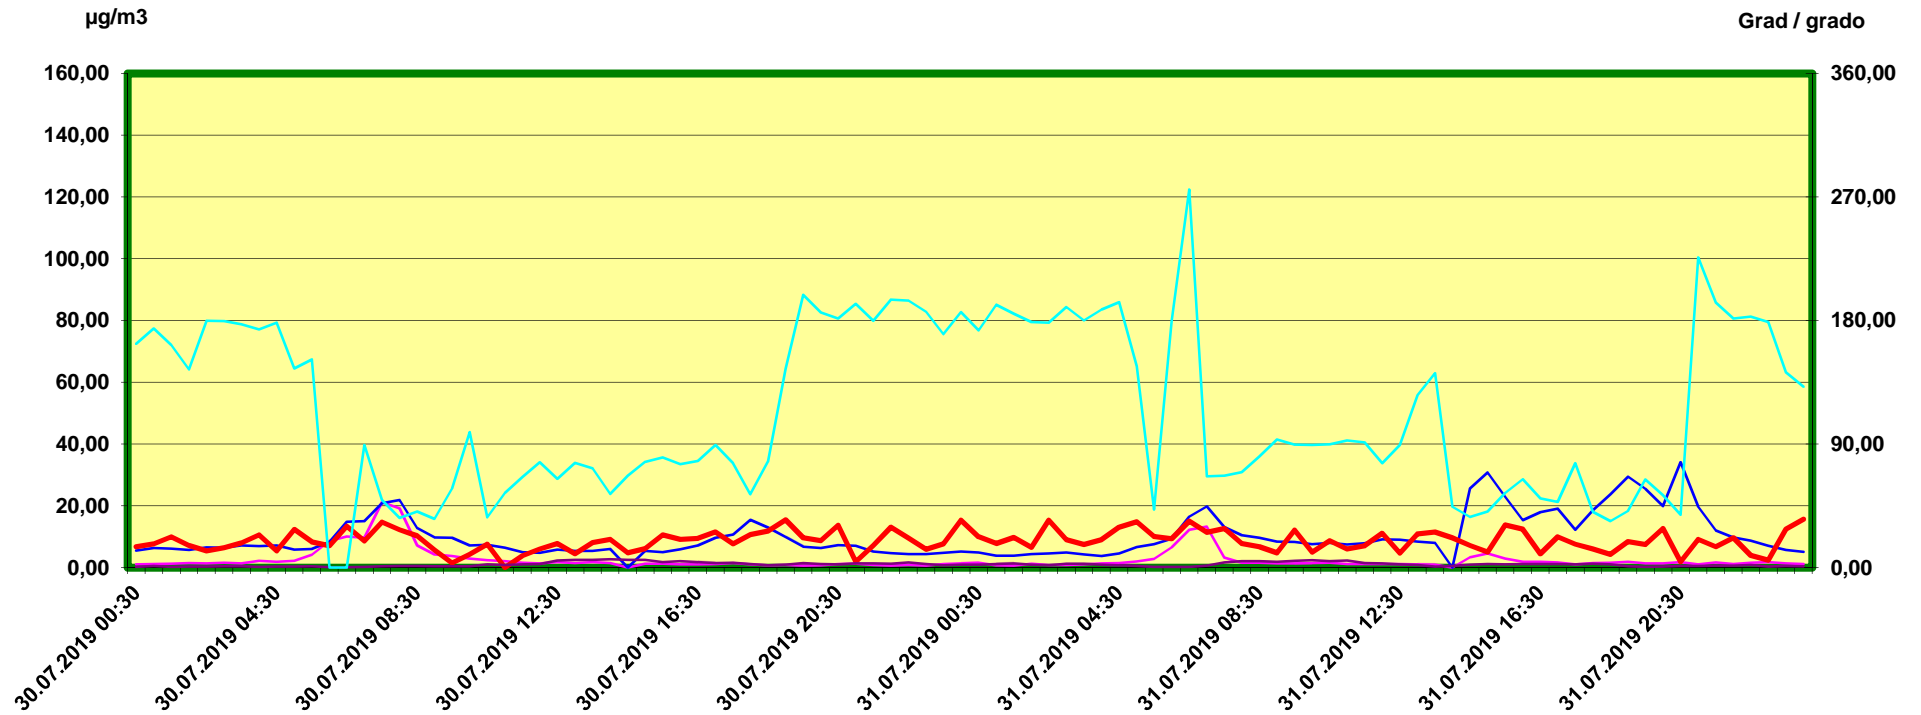

Tulfes

Zeitraum / Periodo di tempo: 30-7-2019 00:30 - 31-8-2019 24:00

Unkorrigierte Werte / Valori non corretti