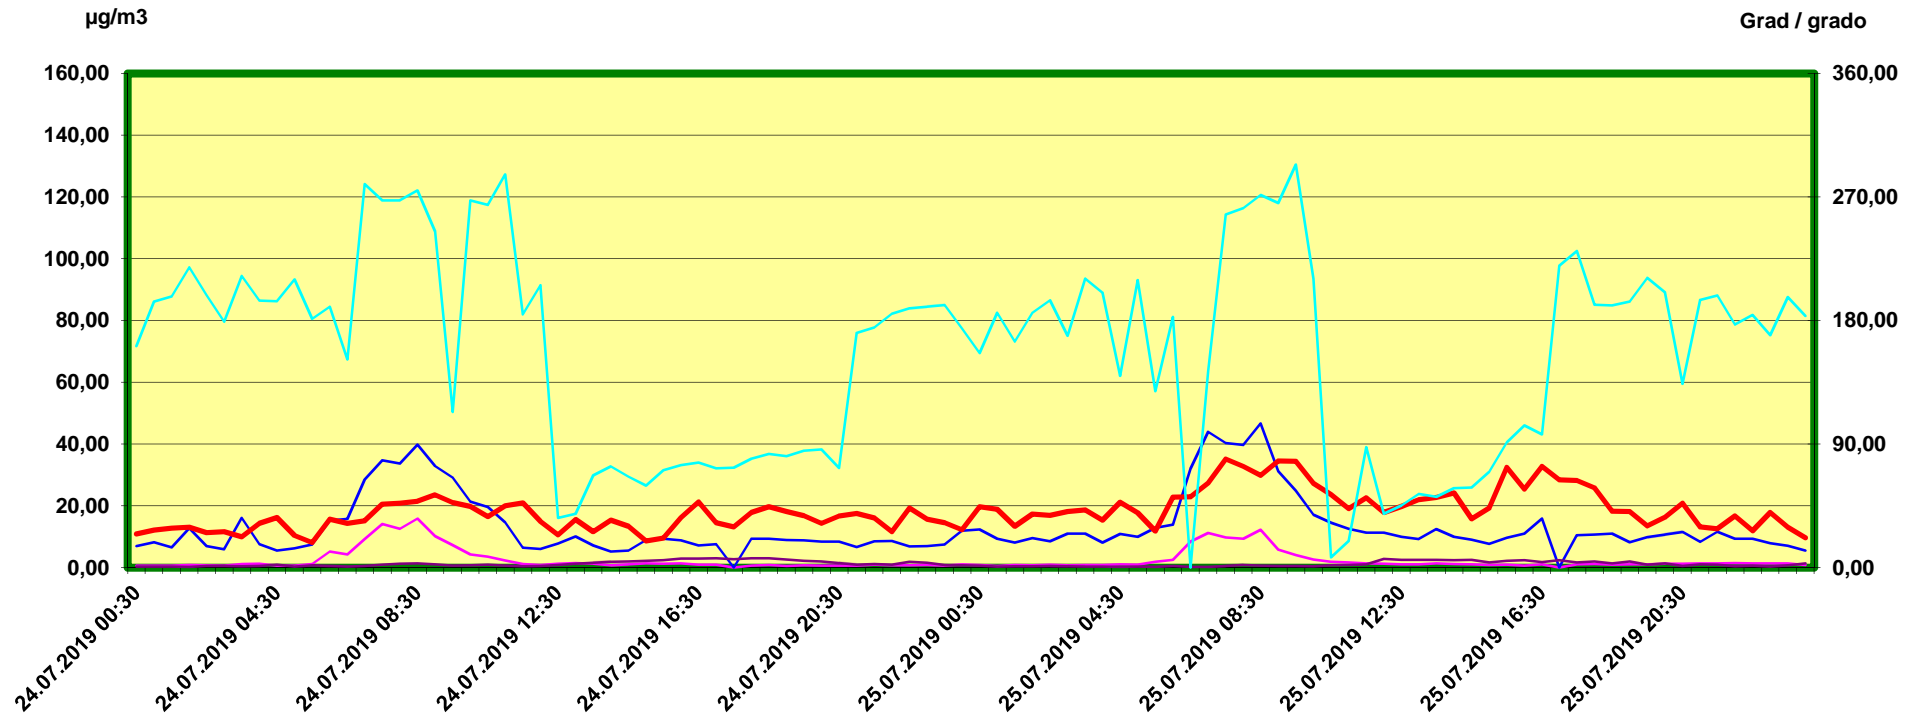

Tulfes

Zeitraum / Periodo di tempo: 24-7-2019 00:30 - 25-7-2019 24:00

Unkorrigierte Werte / Valori non corretti