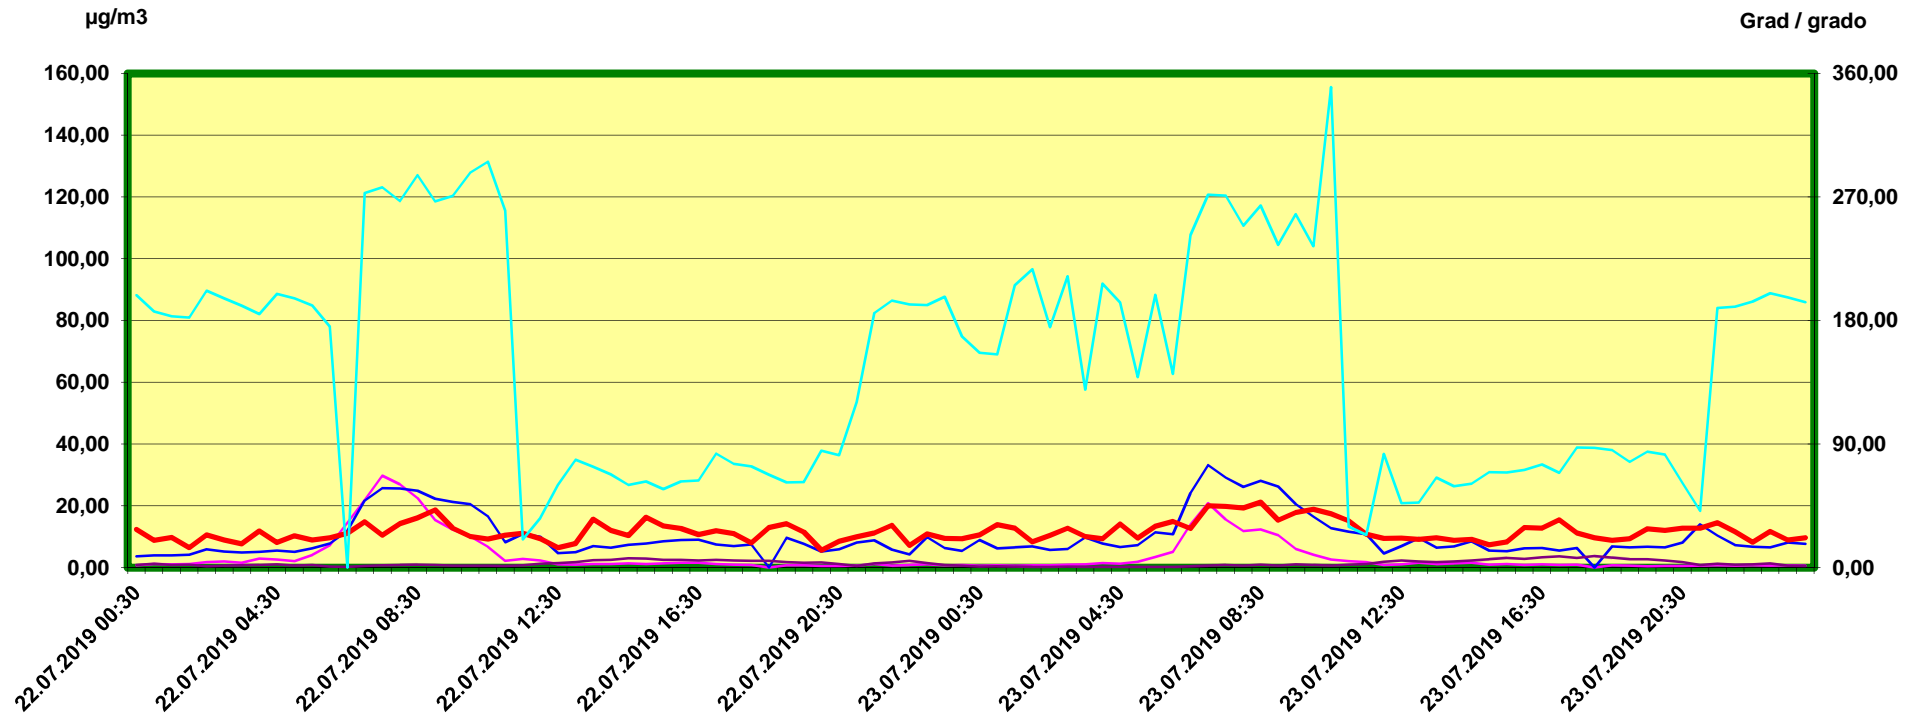

Tulfes

Zeitraum / Periodo di tempo: 22-7-2019 00:30 - 23-7-2019 24:00

Unkorrigierte Werte / Valori non corretti