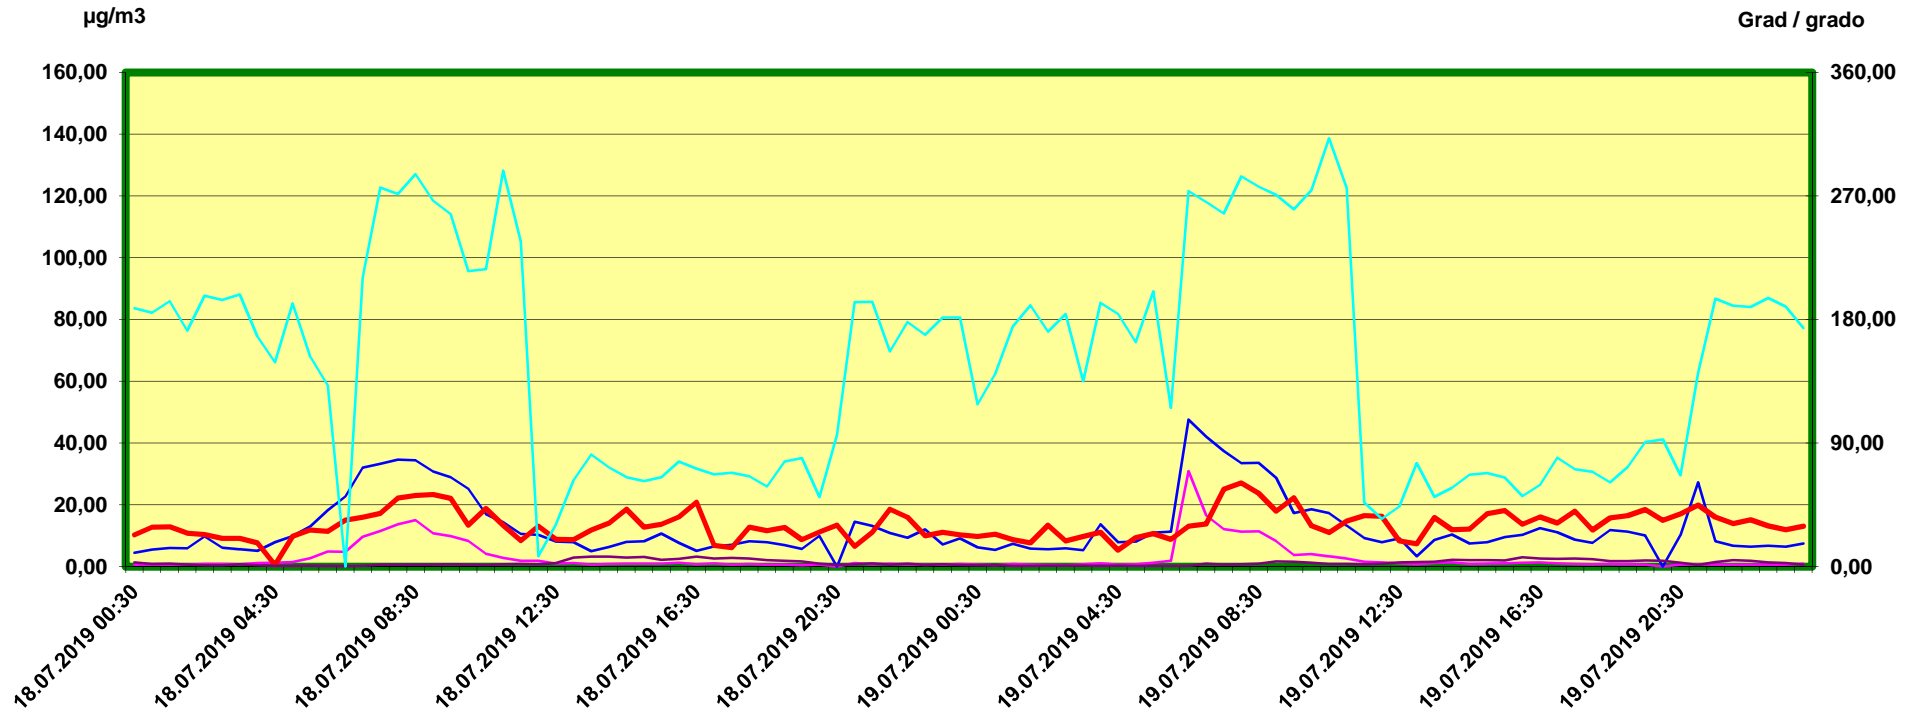

Tulfes

Zeitraum / Periodo di tempo: 18-7-2019 00:30 - 19-7-2019 24:00

Unkorrigierte Werte / Valori non corretti