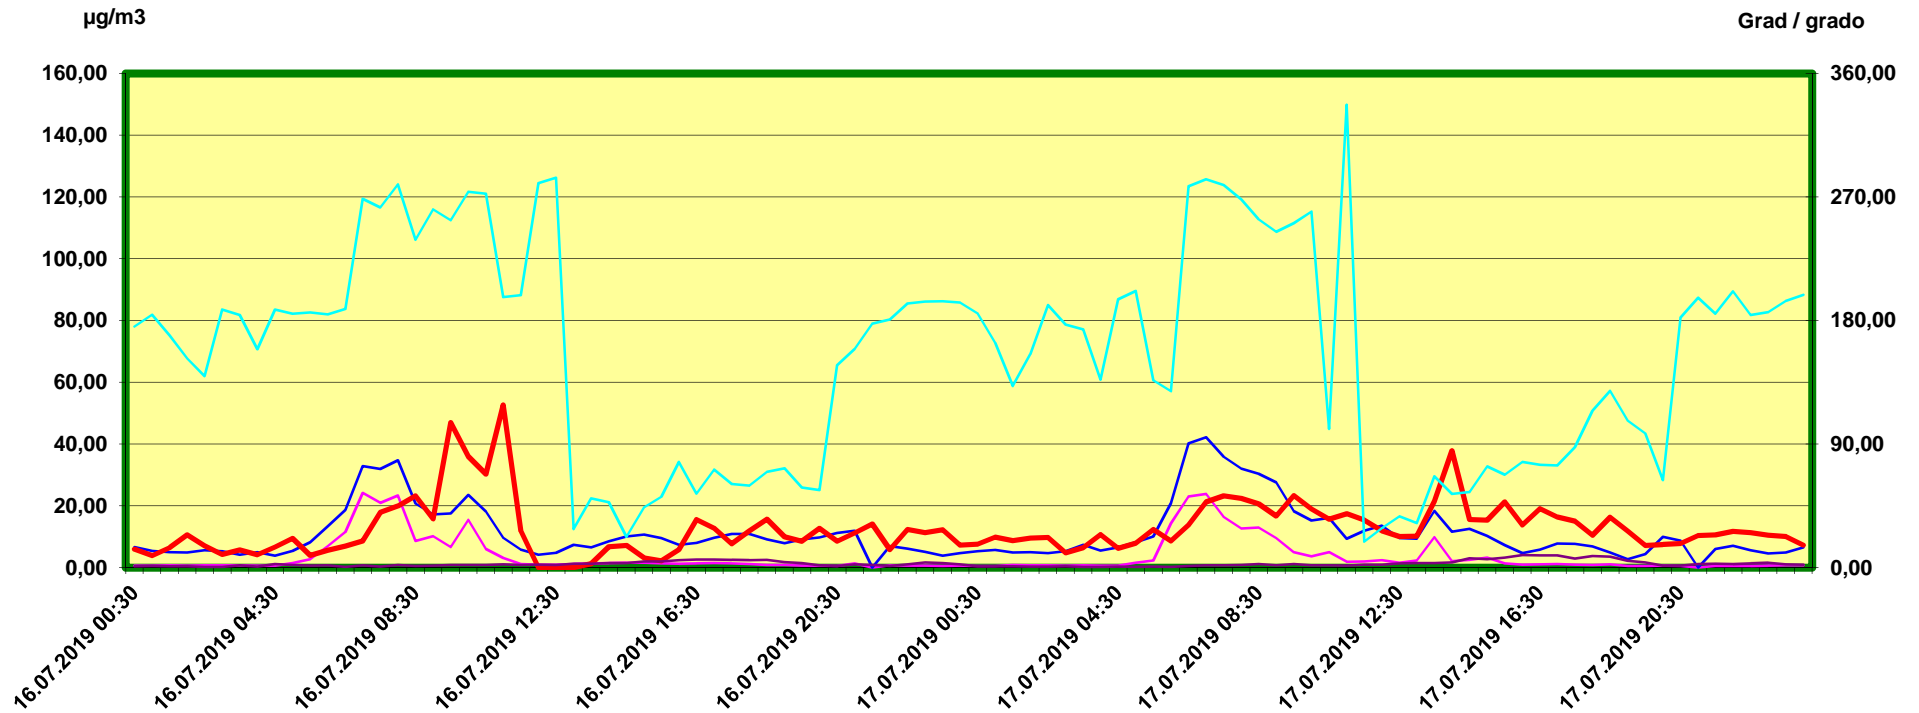

# Tulfes

Zeitraum / Periodo di tempo: 16-7-2019 00:30 - 17-7-2019 24:00

Unkorrigierte Werte / Valori non corretti