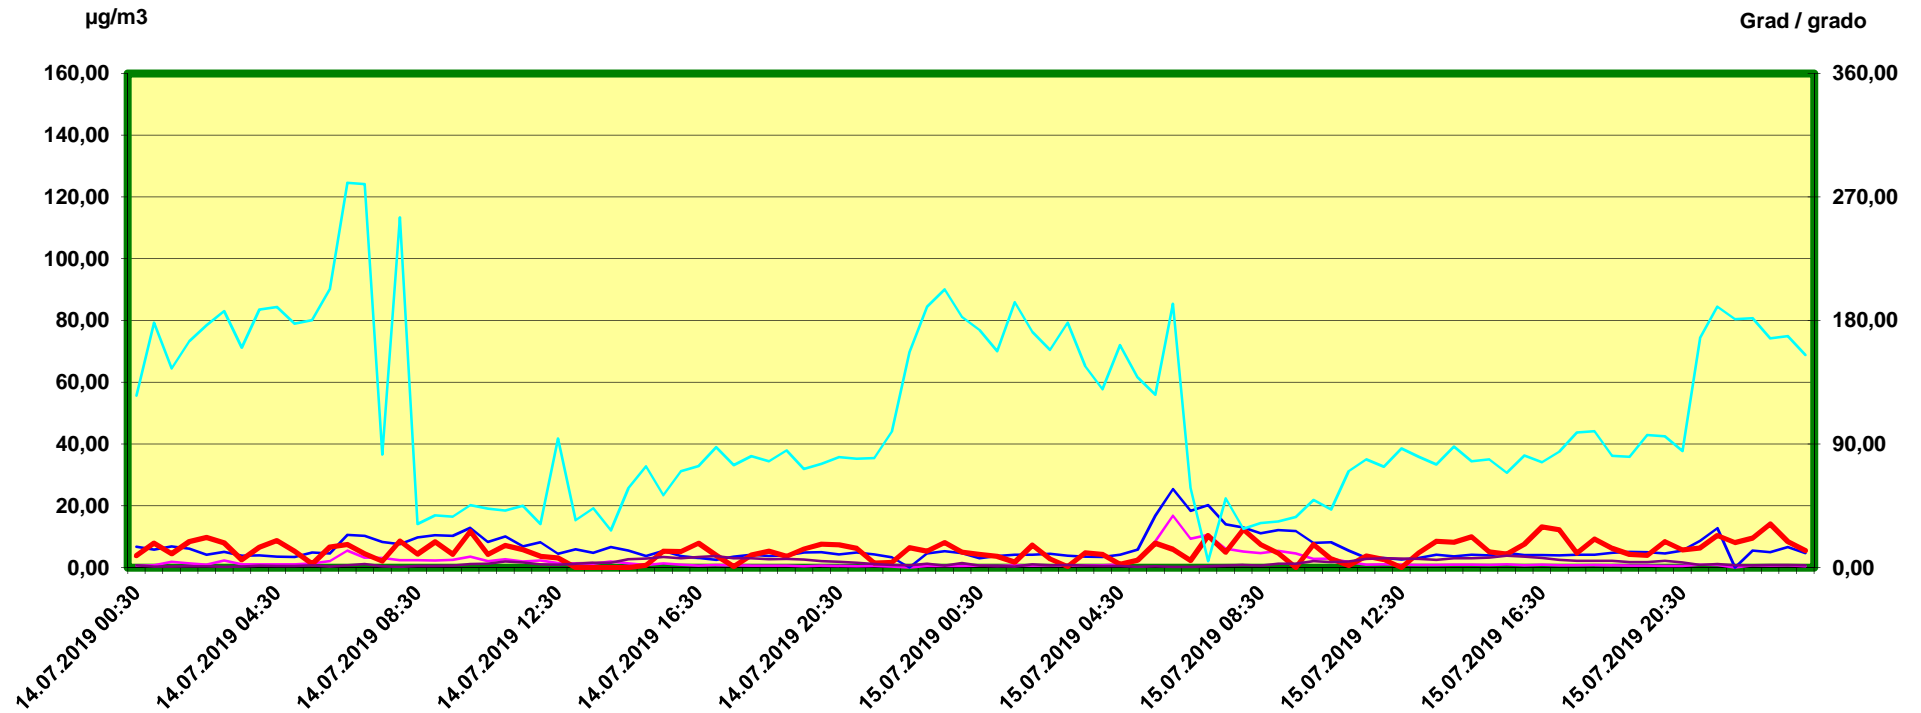

Tulfes

Zeitraum / Periodo di tempo: 14-7-2019 00:30 - 15-7-2019 24:00

Unkorrigierte Werte / Valori non corretti

— Stickstoffmonoxid - Monossido di azoto / ug/m3

— Stickstoffdioxid - Biossido di azoto / ug/m3

— Feinstaub PM10 - Polveri sottili (diametro <10µm) / ug/m3

— Windgeschwindigkeit (arithm.) - Velocità del vento / m/s

— Windrichtung (vekt.) - Direzione del vento / Grad