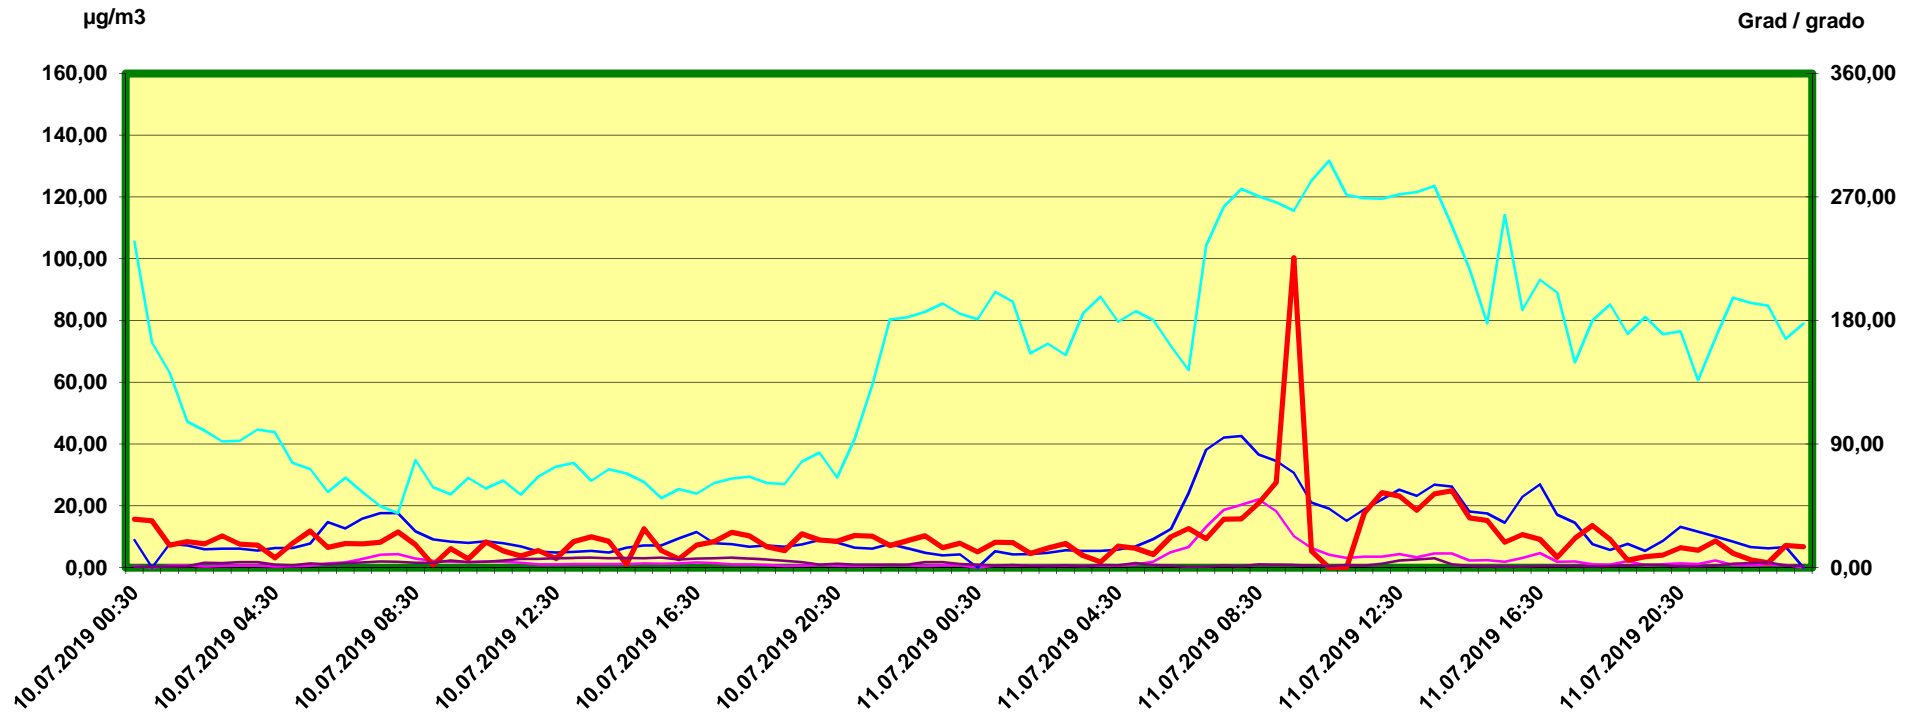

Tulfes

Zeitraum / Periodo di tempo: 10-7-2019 00:30 - 11-7-2019 24:00

Unkorrigierte Werte / Valori non corretti