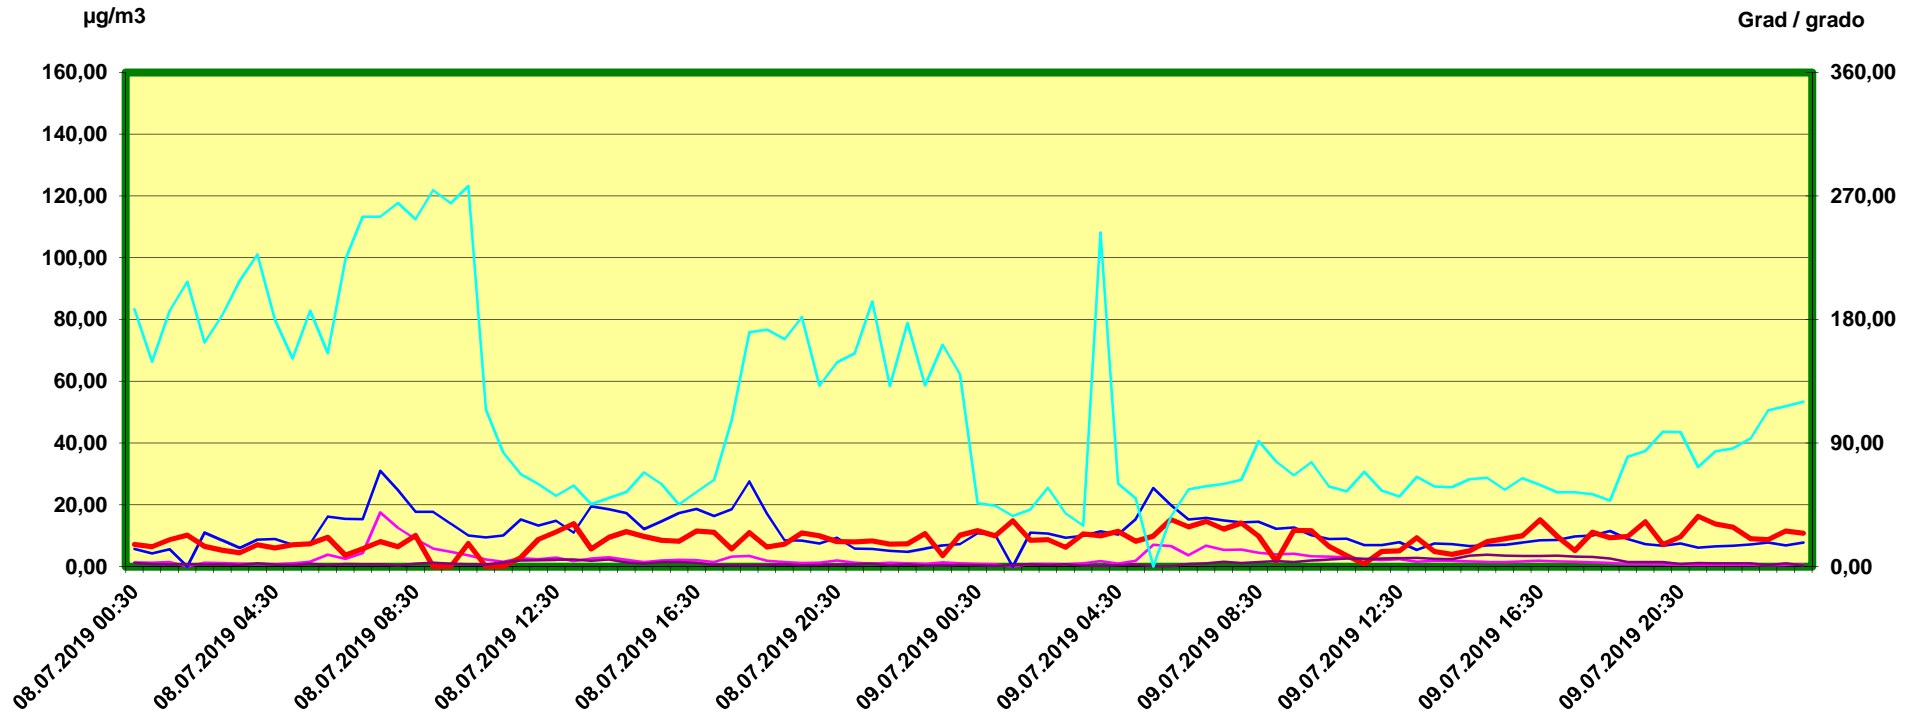

# Tulfes

Zeitraum / Periodo di tempo: 8-7-2019 00:30 - 9-7-2019 24:00      Unkorrigierte Werte / Valori non corretti