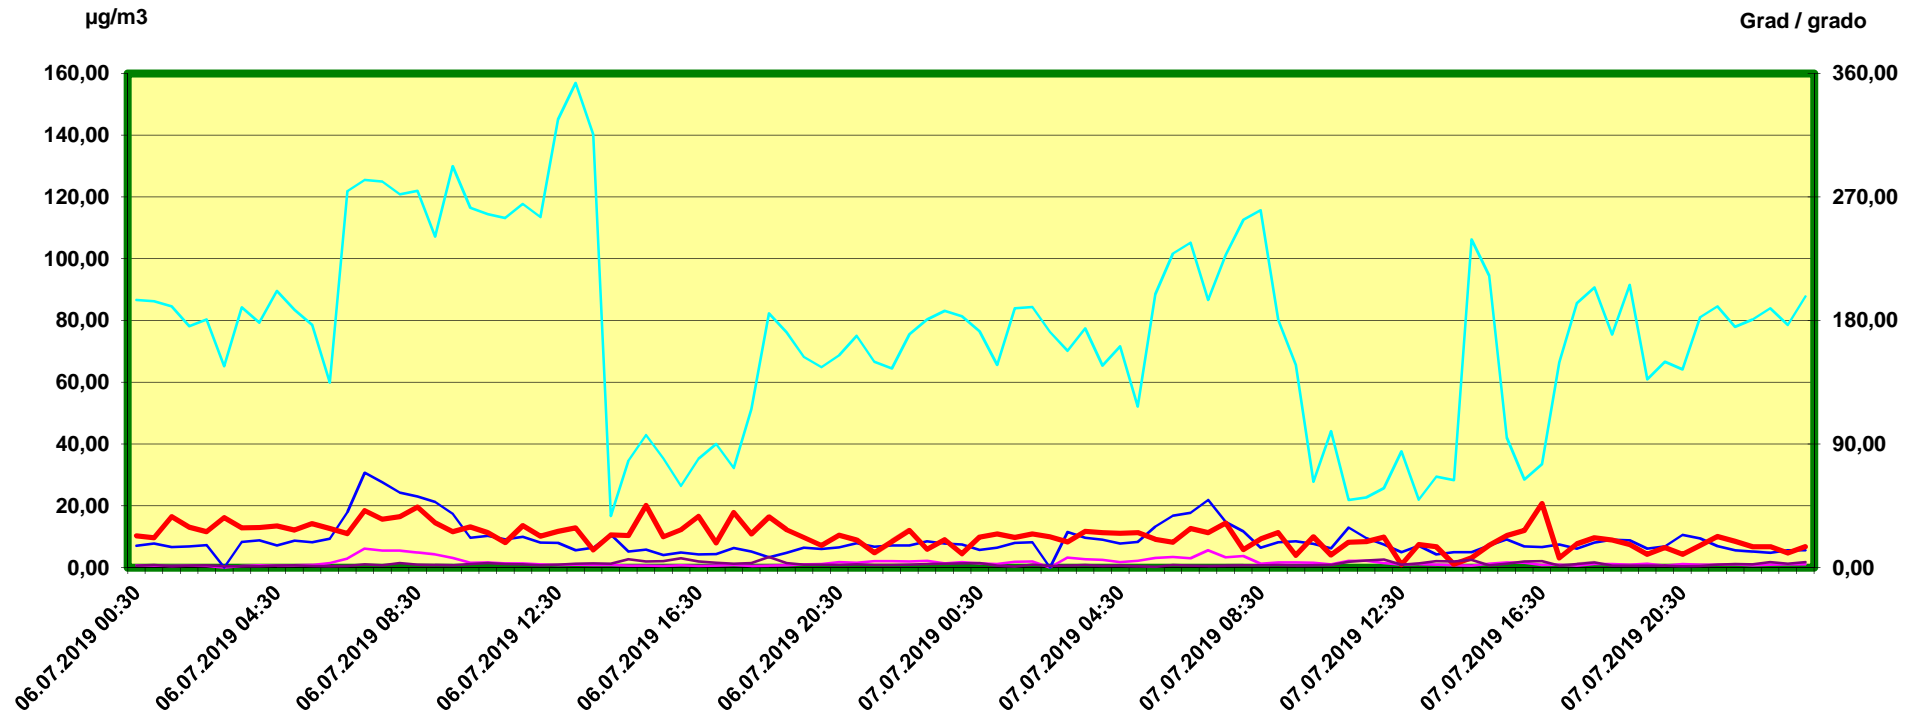

Tulfes

Zeitraum / Periodo di tempo: 6-7-2019 00:30 - 7-7-2019 24:00 Unkorrigierte Werte / Valori non corretti