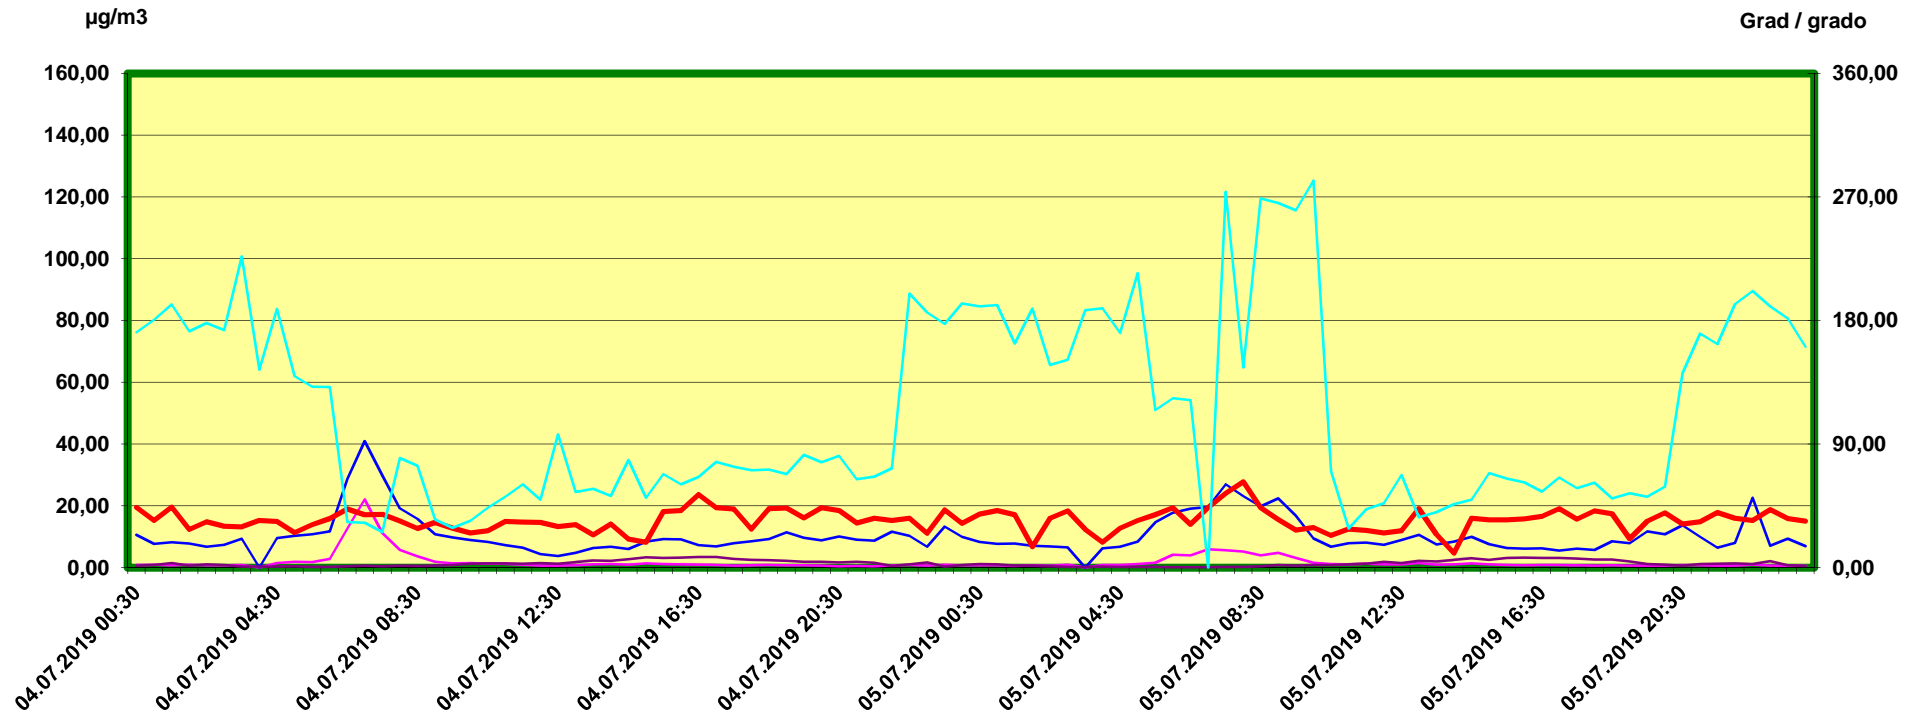

Tulfes

Zeitraum / Periodo di tempo: 4-7-2019 00:30 - 5-7-2019 24:00

Unkorrigierte Werte / Valori non corretti