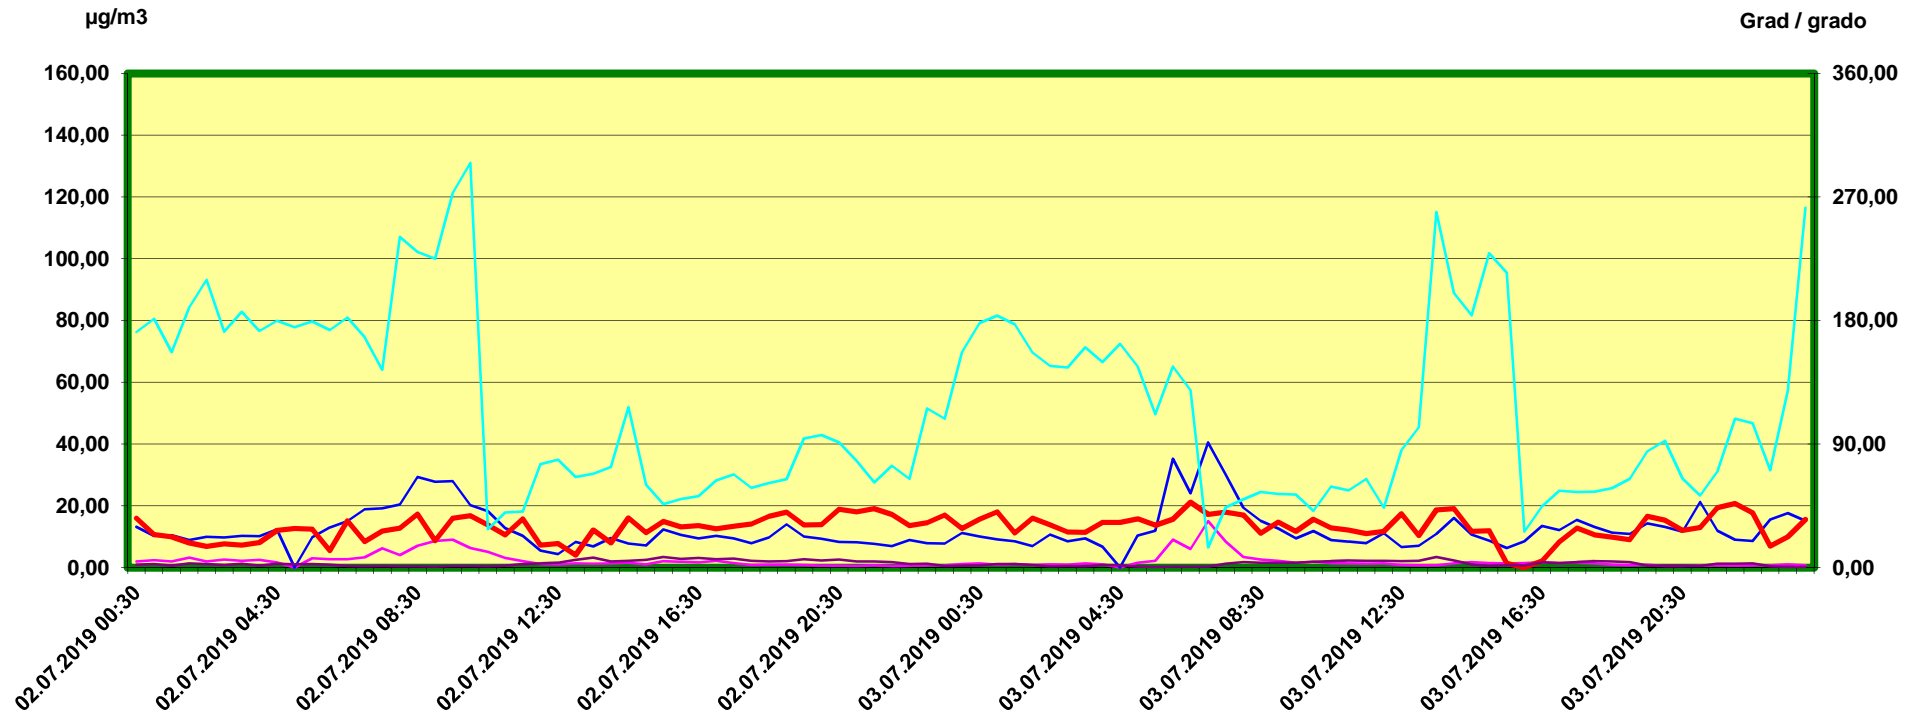

Tulfes

Zeitraum / Periodo di tempo: 2-7-2019 00:30 - 3-7-2019 24:00 Unkorrigierte Werte / Valori non corretti