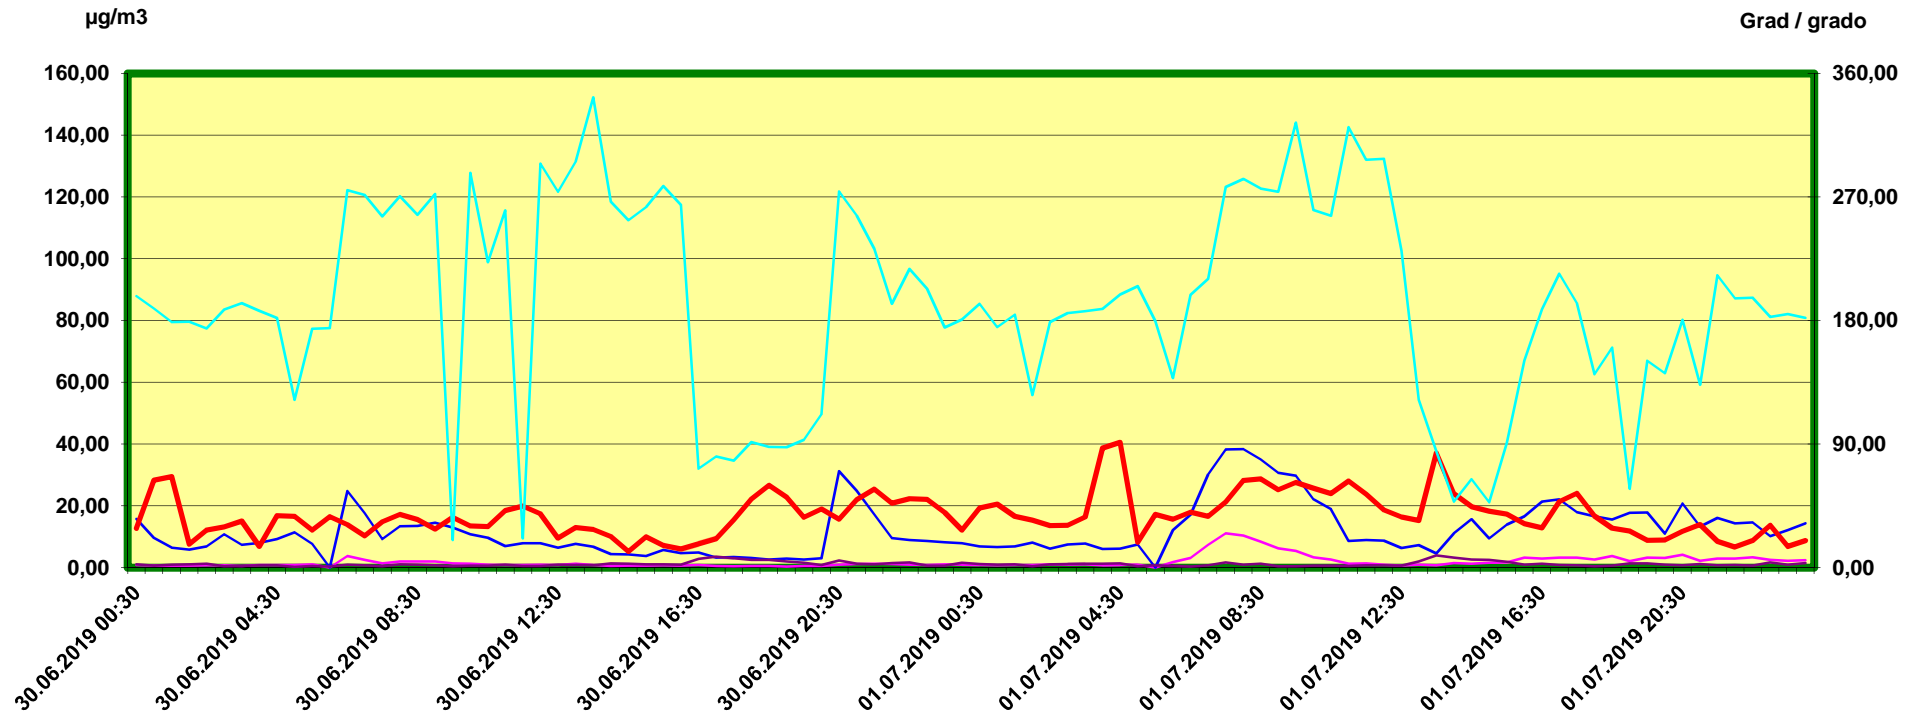

# Tulfes

Zeitraum / Periodo di tempo: 30-6-2019 00:30 - 1-7-2019 24:00

Unkorrigierte Werte / Valori non corretti