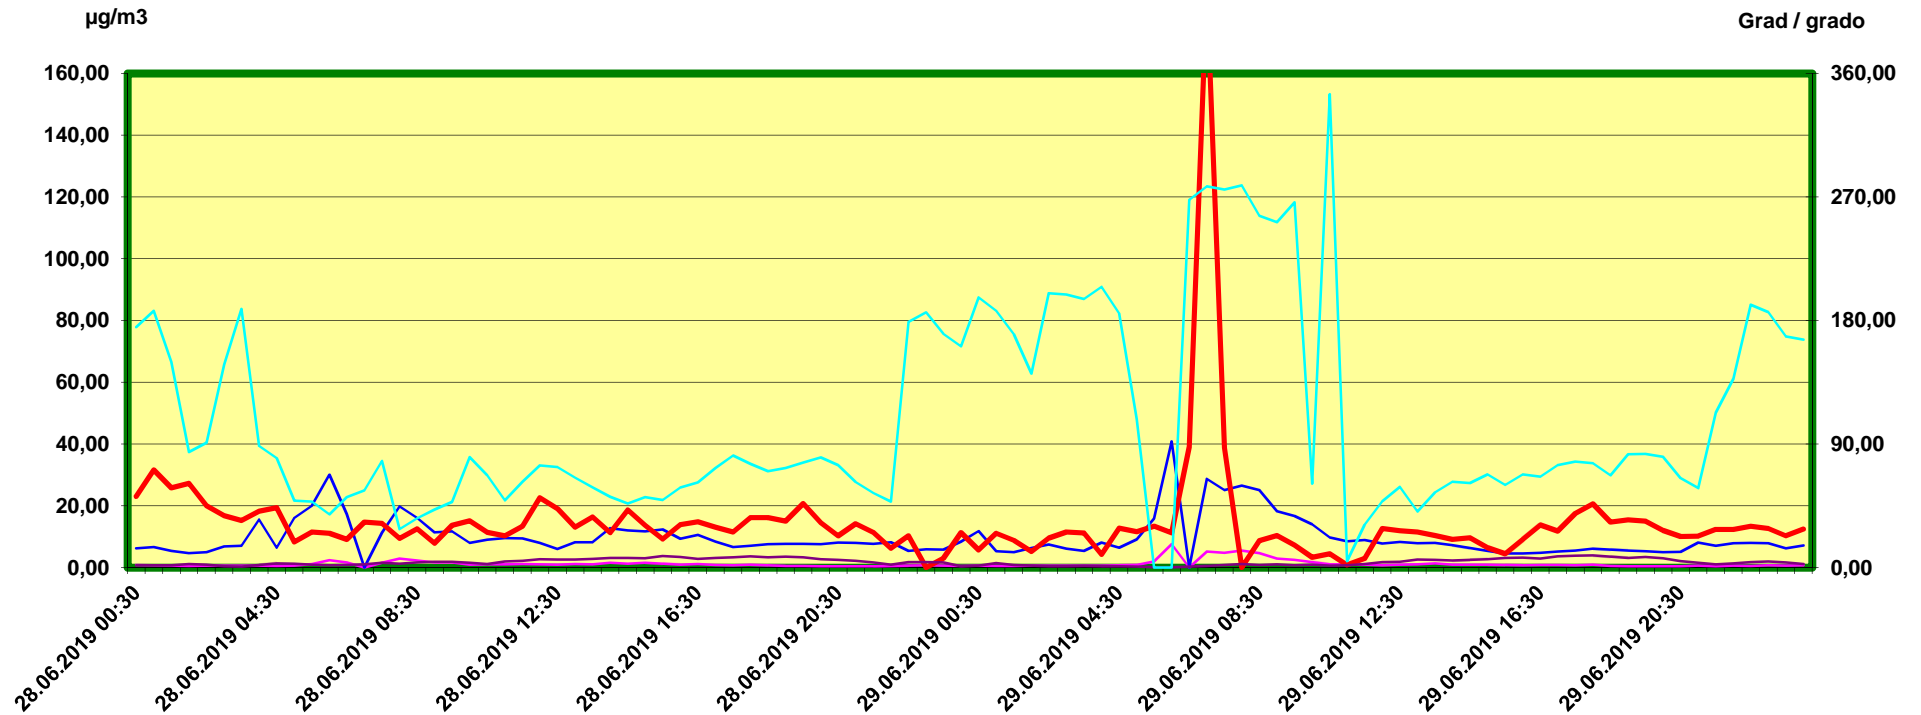

Tulfes

Zeitraum / Periodo di tempo: 28-6-2019 00:30 - 29-6-2019 24:00

Unkorrigierte Werte / Valori non corretti