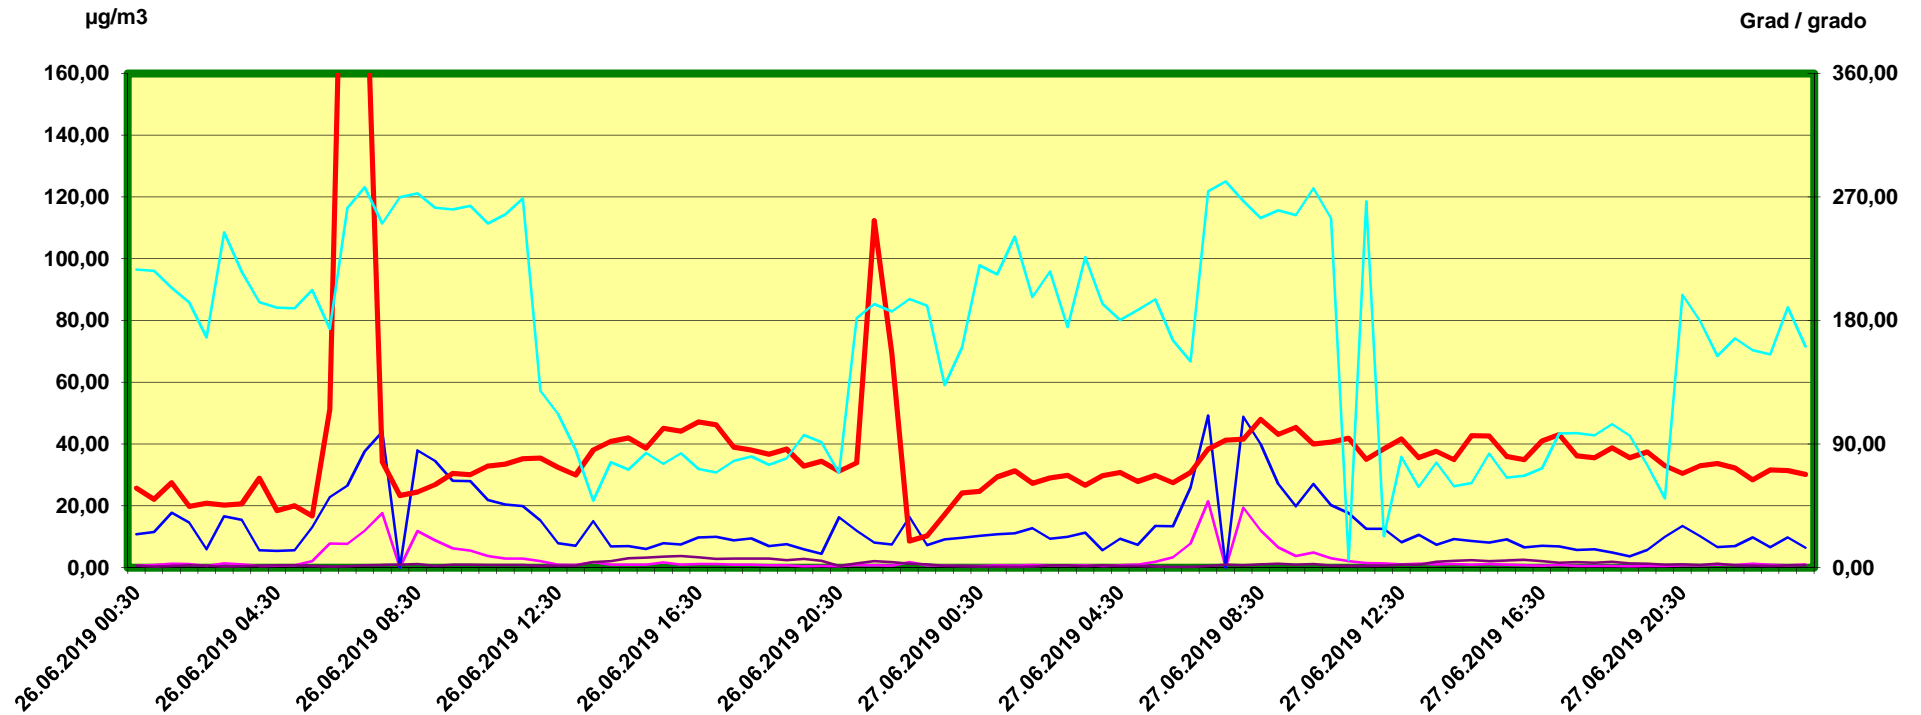

# Tulfes

Zeitraum / Periodo di tempo: 26-6-2019 00:30 - 27-6-2019 24:00

Unkorrigierte Werte / Valori non corretti