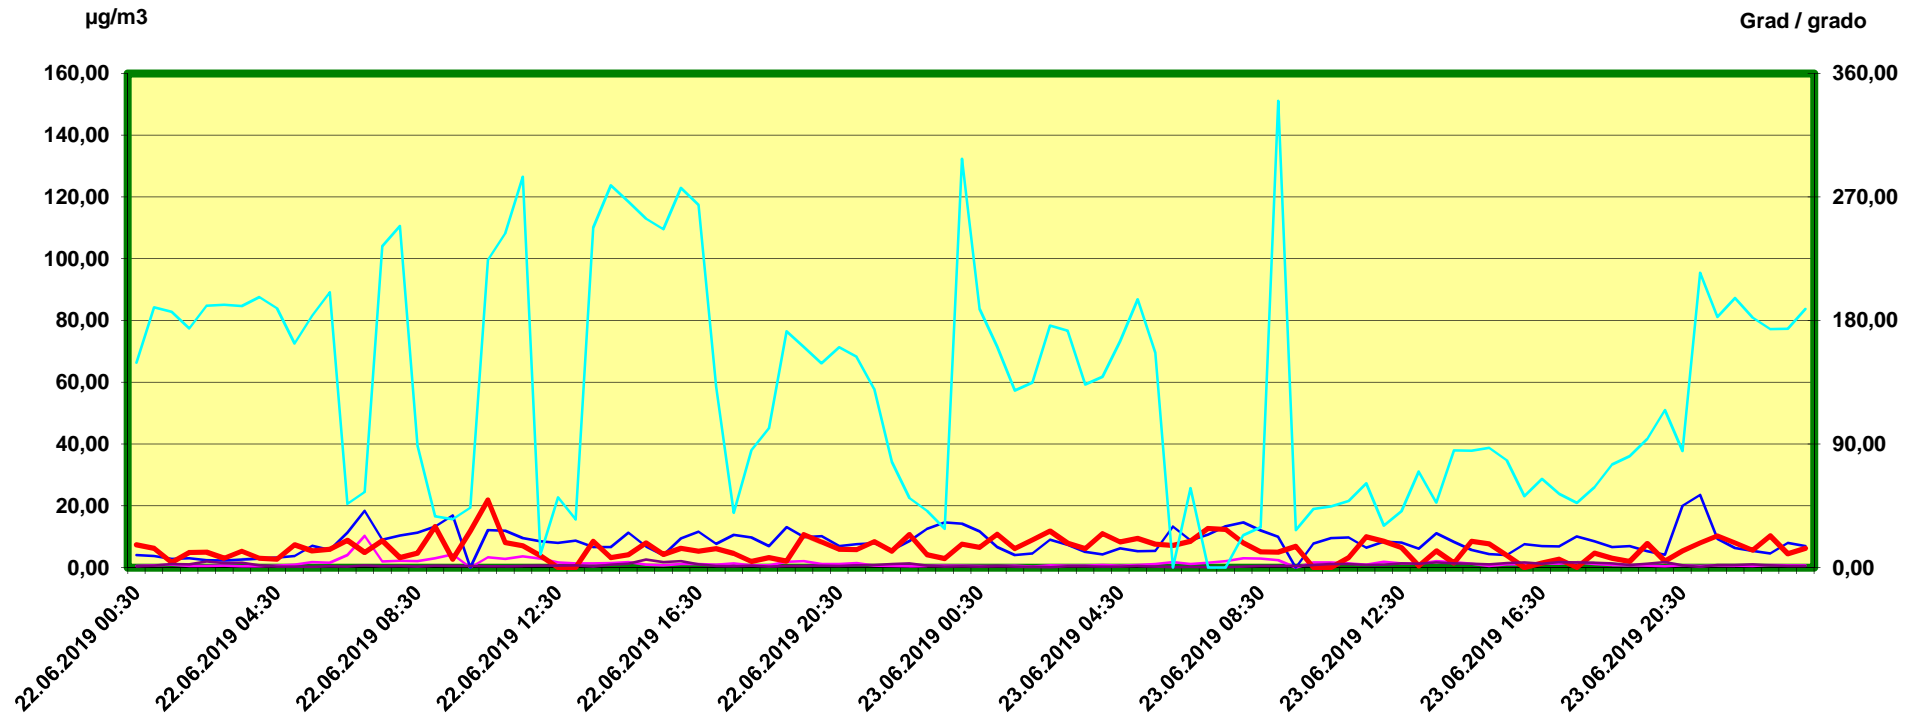

# Tulfes

Zeitraum / Periodo di tempo: 22-6-2019 00:30 - 23-6-2019 24:00

Unkorrigierte Werte / Valori non corretti