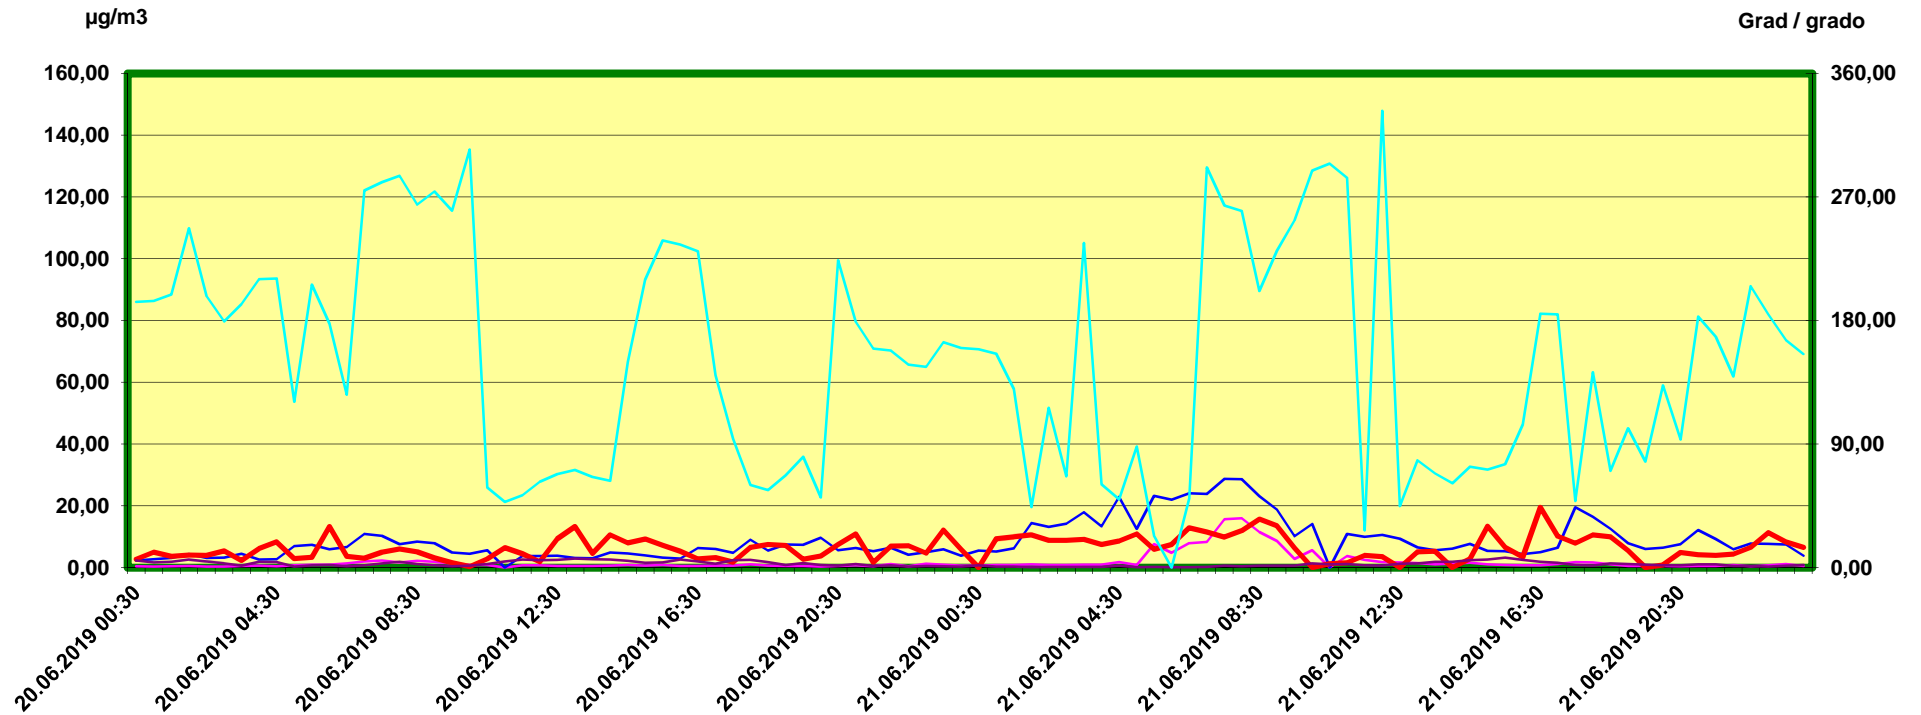

Tulfes

Zeitraum / Periodo di tempo: 20-6-2019 00:30 - 21-6-2019 24:00

Unkorrigierte Werte / Valori non corretti