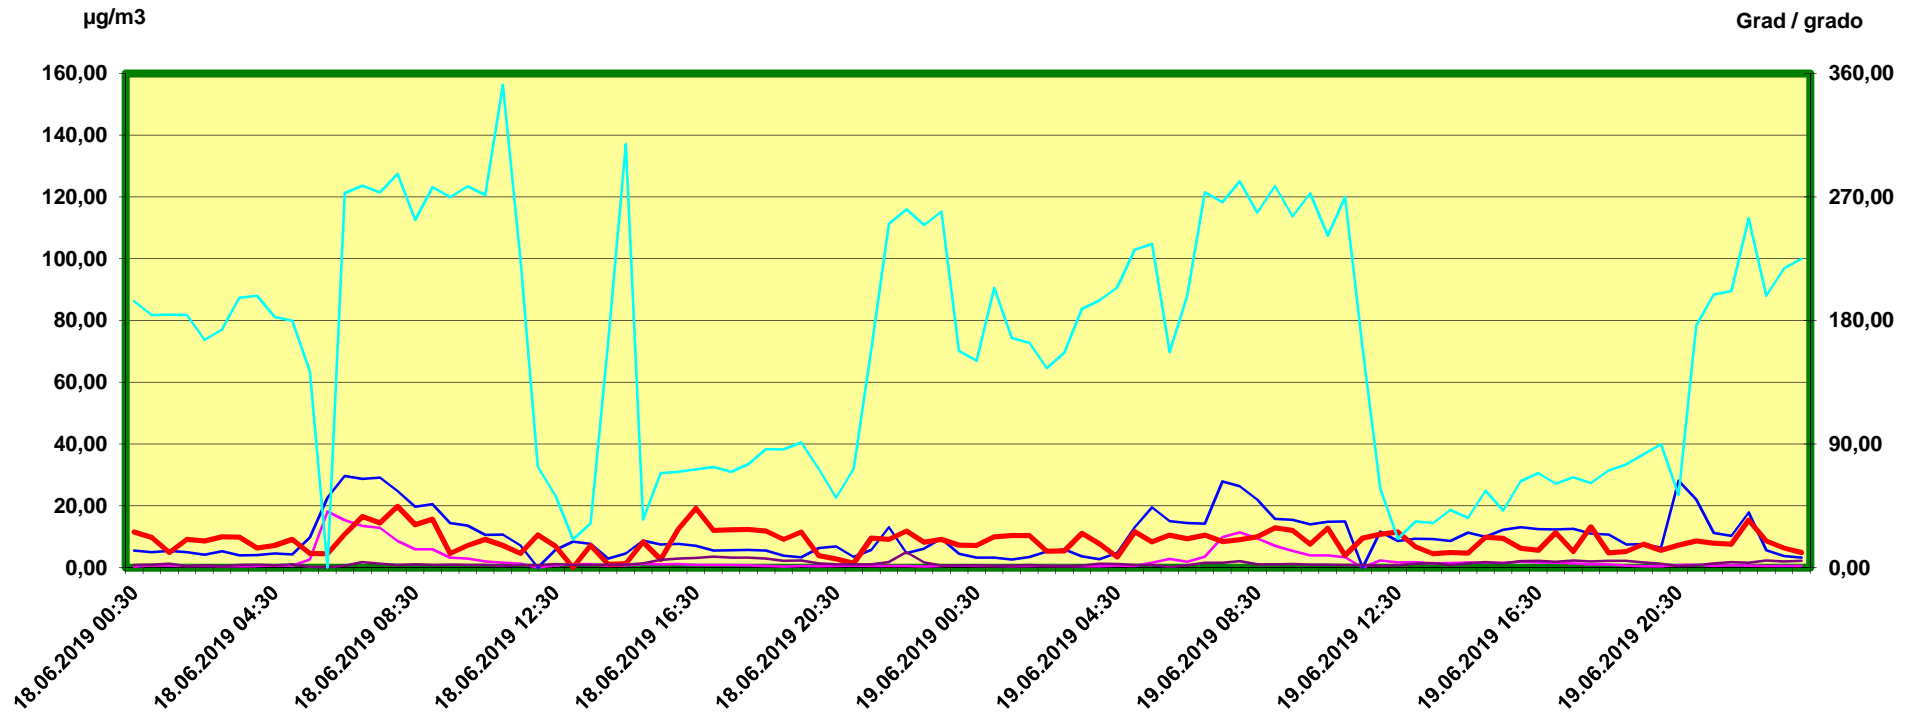

Tulfes

Zeitraum / Periodo di tempo: 18-6-2019 00:30 - 19-6-2019 24:00

Unkorrigierte Werte / Valori non corretti