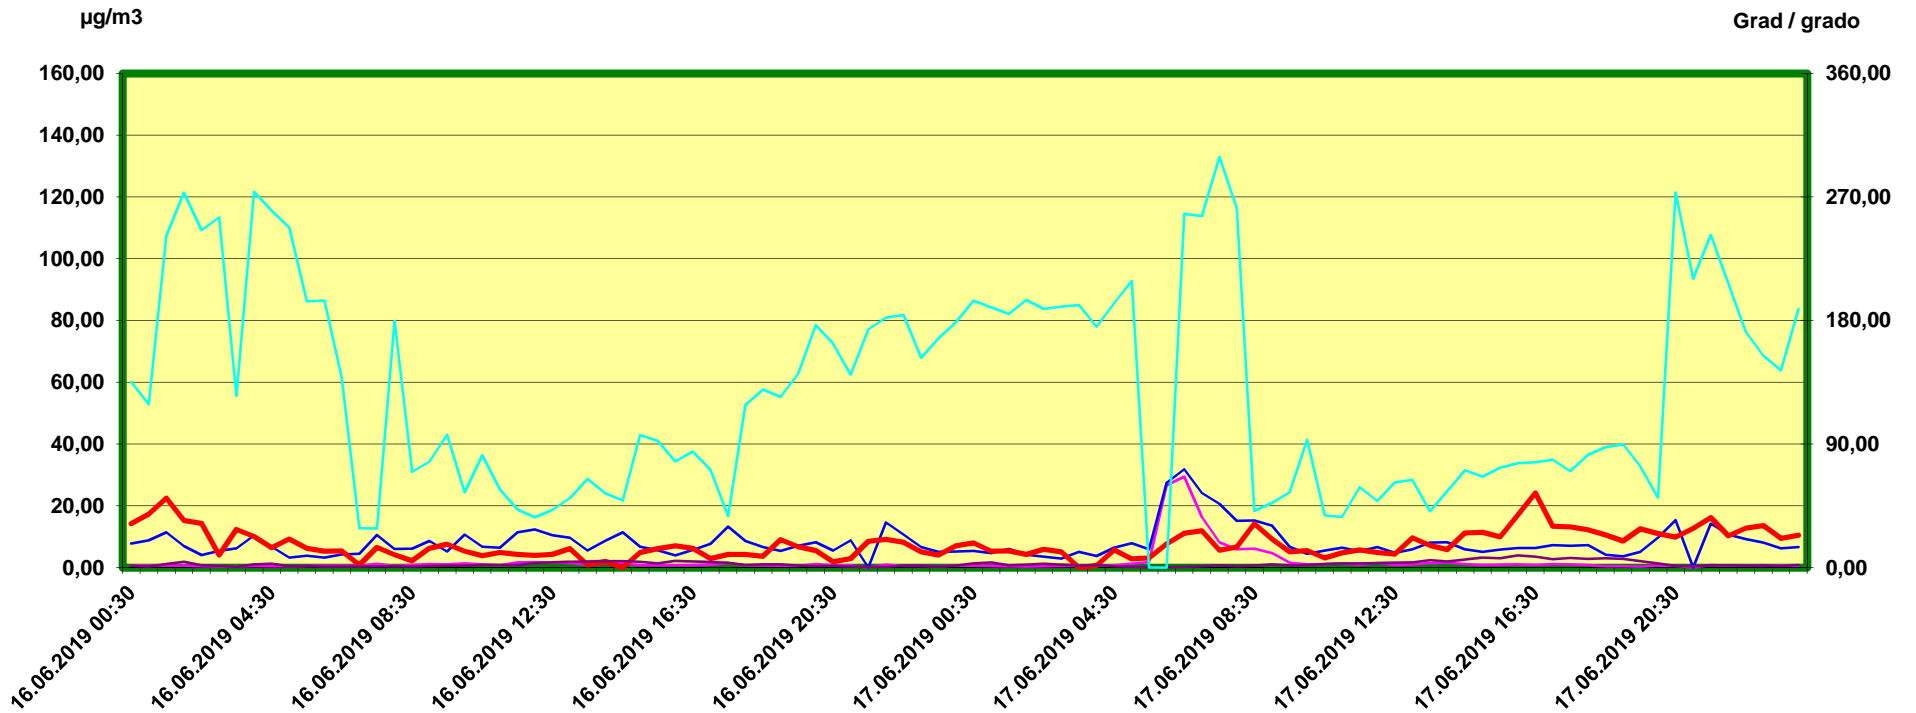

Tulfes

Zeitraum / Periodo di tempo: 16-6-2019 00:30 - 17-6-2019 24:00

Unkorrigierte Werte / Valori non corretti