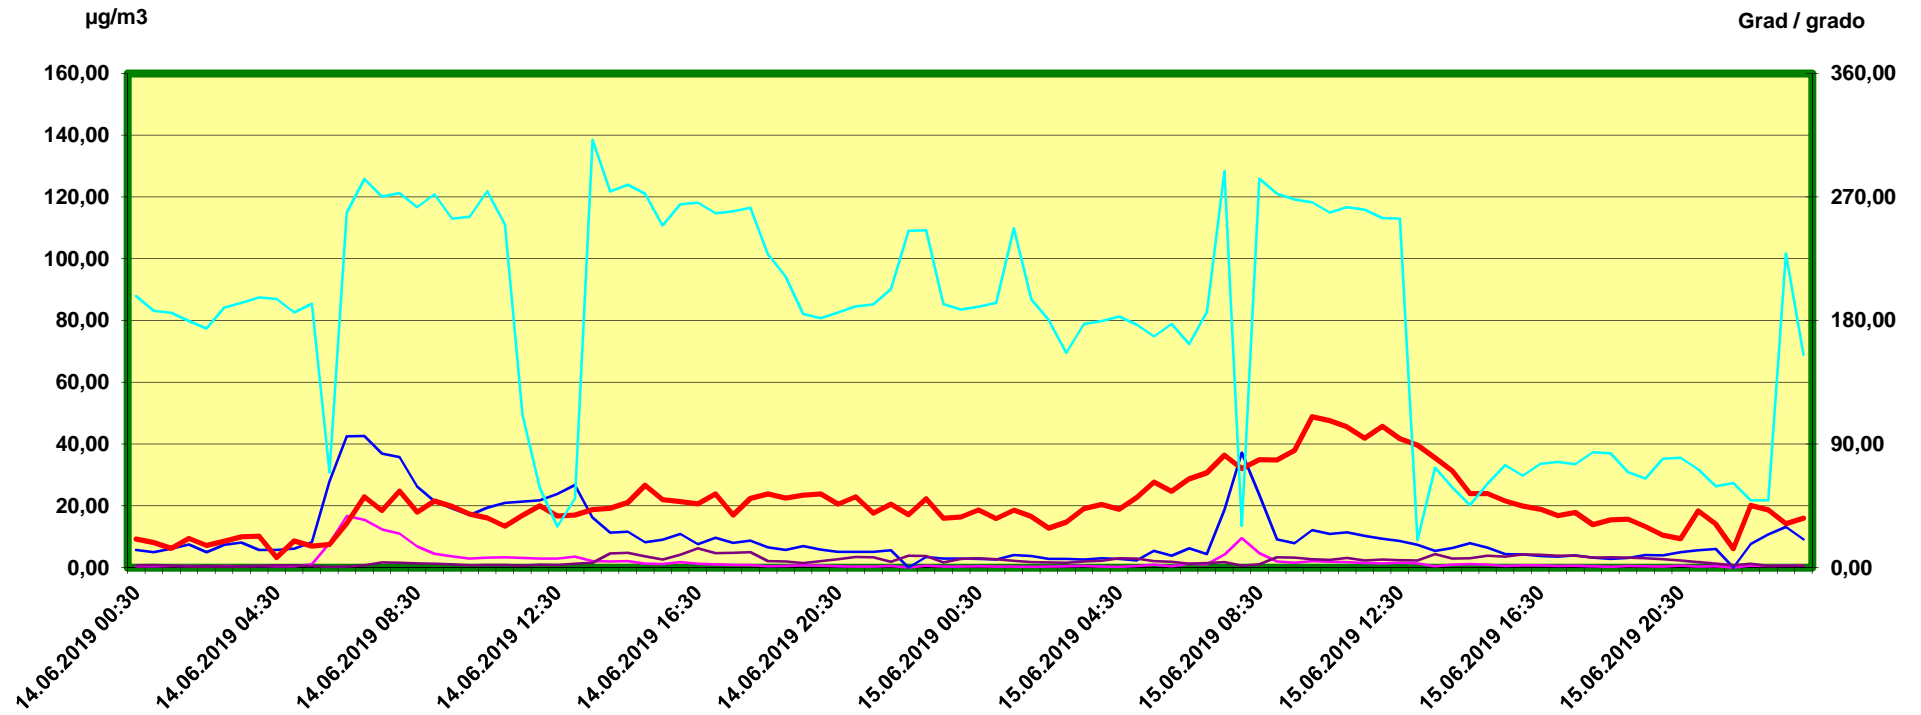

Tulfes

Zeitraum / Periodo di tempo: 14-6-2019 00:30 - 15-6-2019 24:00

Unkorrigierte Werte / Valori non corretti