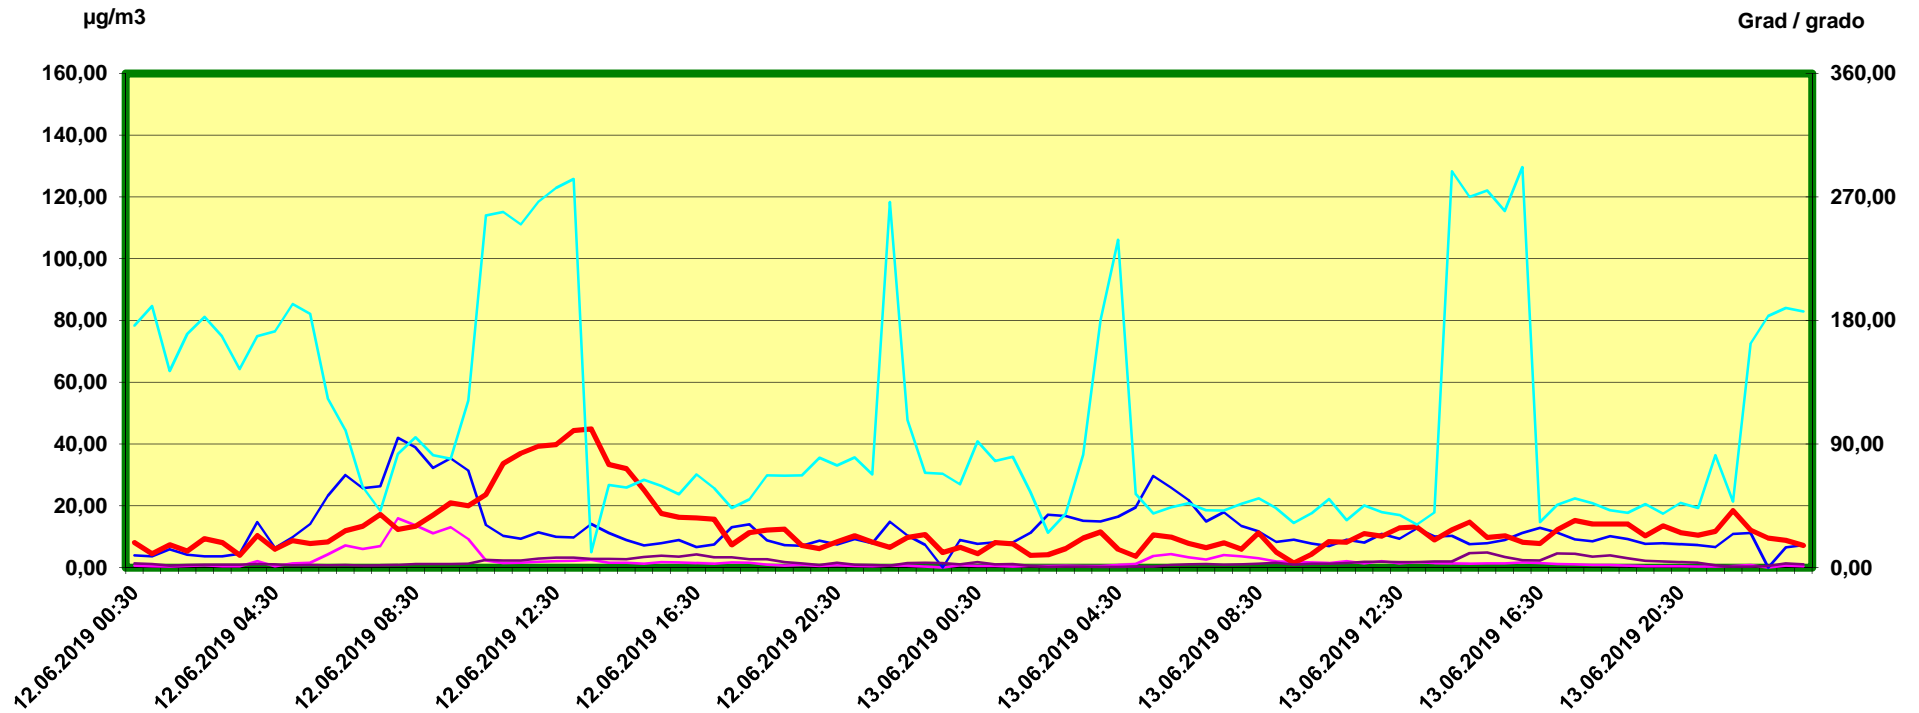

Tulfes

Zeitraum / Periodo di tempo: 12-6-2019 00:30 - 13-6-2019 24:00

Unkorrigierte Werte / Valori non corretti