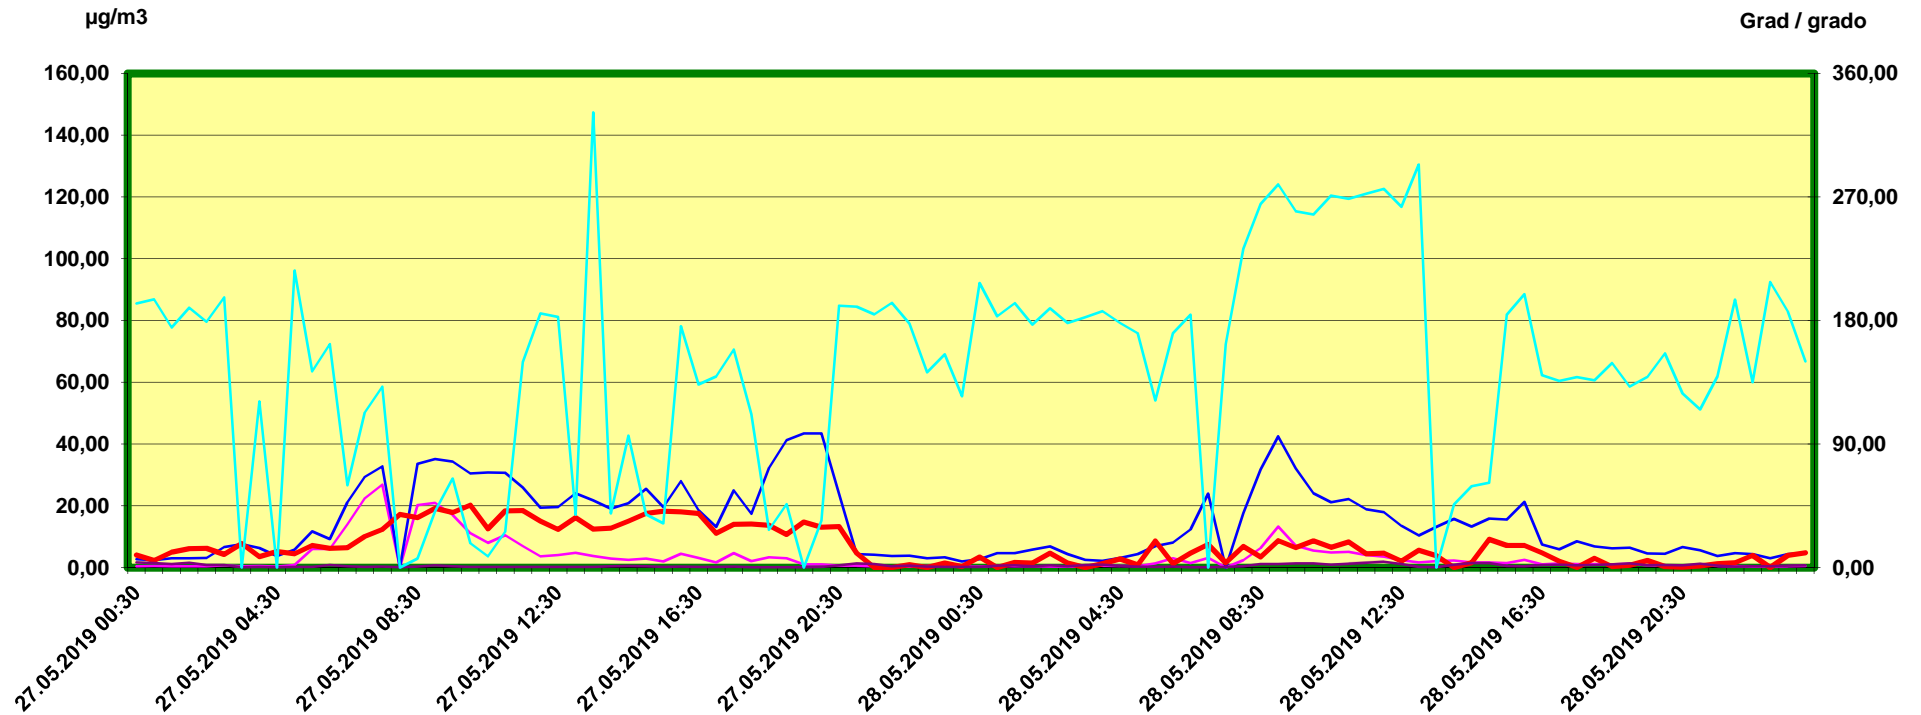

Tulfes

Zeitraum / Periodo di tempo: 27-5-2019 00:30 - 28-5-2019 24:00

Unkorrigierte Werte / Valori non corretti