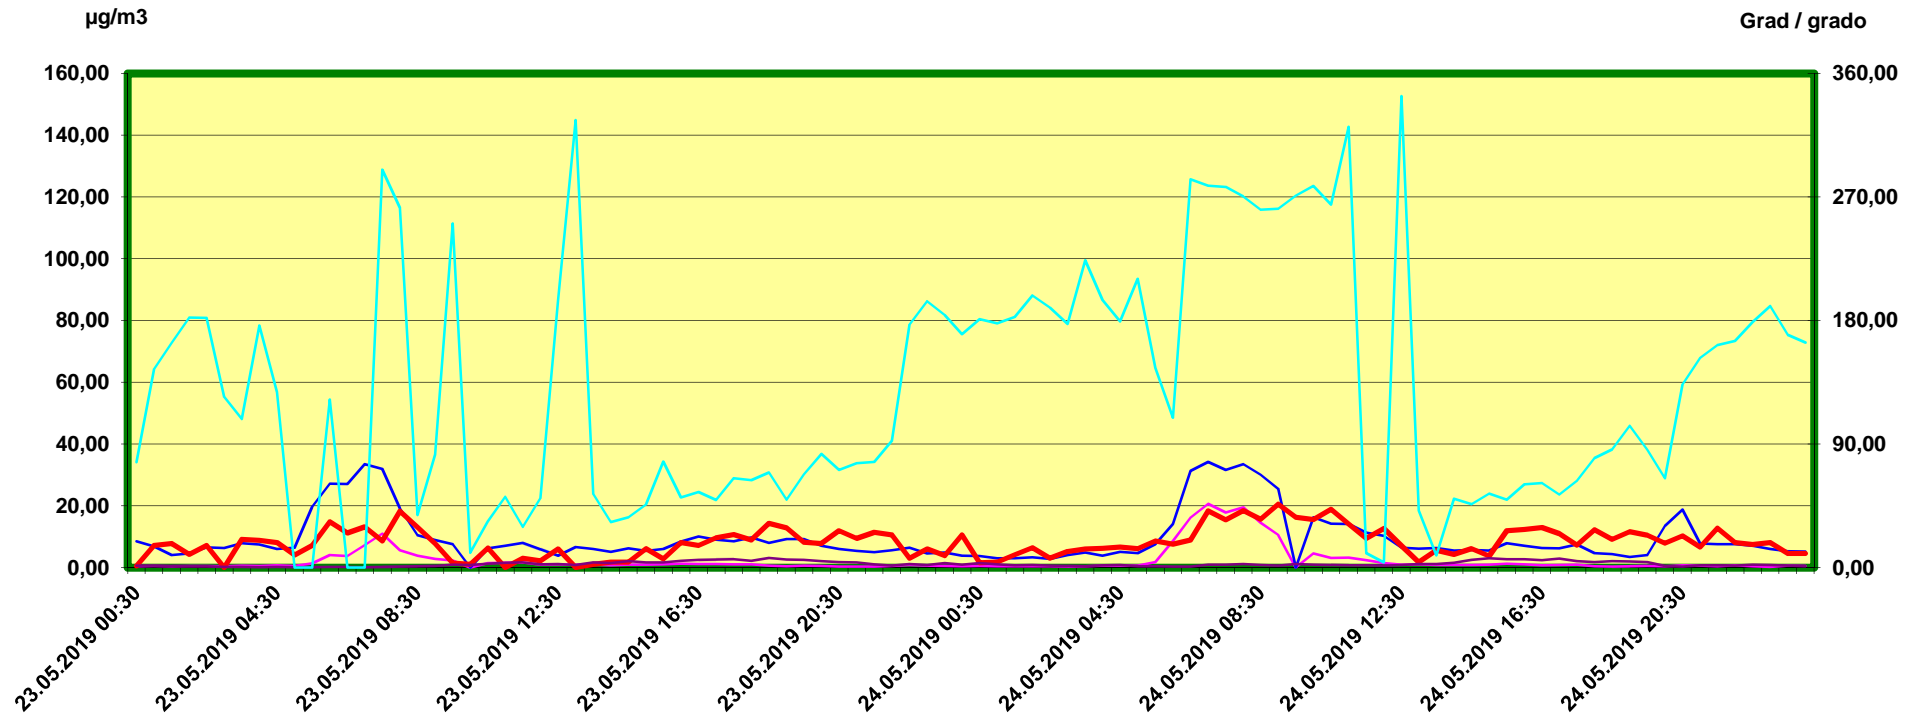

# Tulfes

Zeitraum / Periodo di tempo: 23-5-2019 00:30 - 24-5-2019 24:00

Unkorrigierte Werte / Valori non corretti