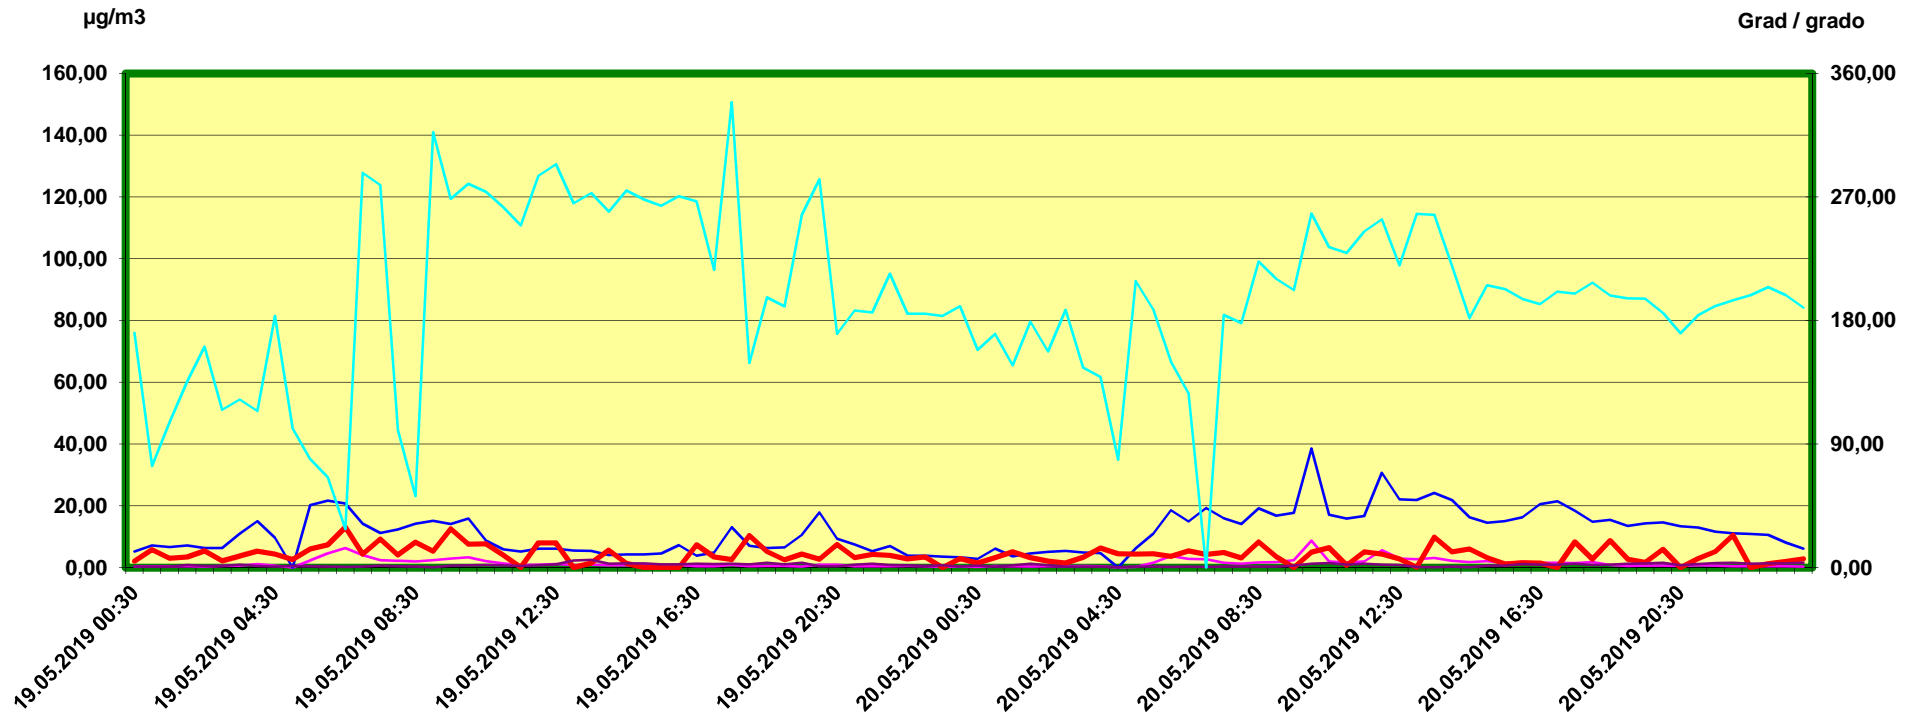

Tulfes

Zeitraum / Periodo di tempo: 19-5-2019 00:30 - 20-5-2019 24:00

Unkorrigierte Werte / Valori non corretti