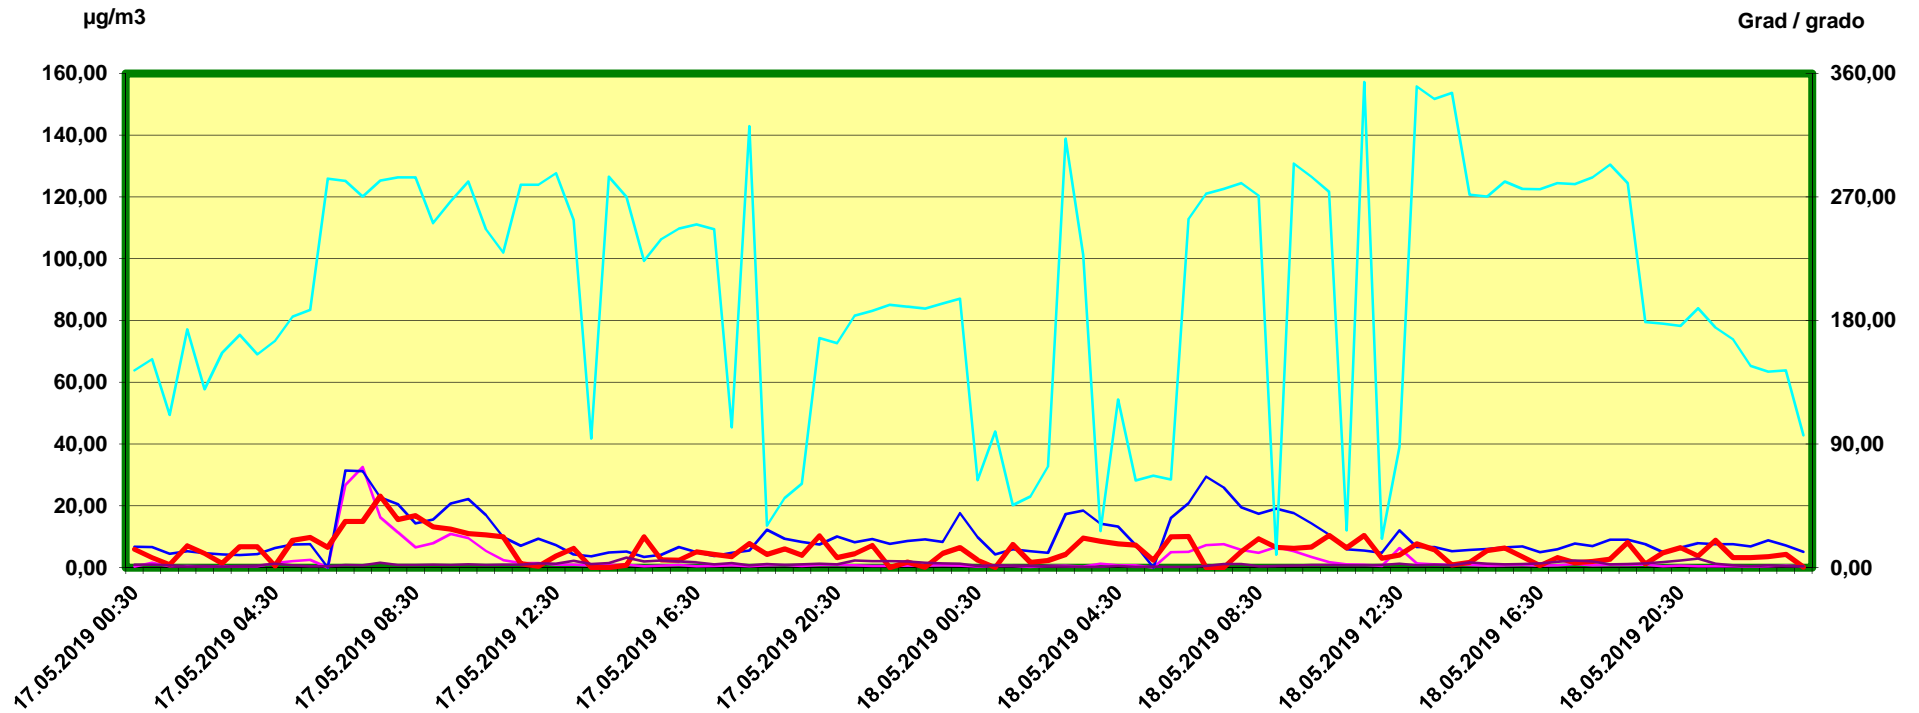

Tulfes

Zeitraum / Periodo di tempo: 17-5-2019 00:30 - 18-5-2019 24:00

Unkorrigierte Werte / Valori non corretti