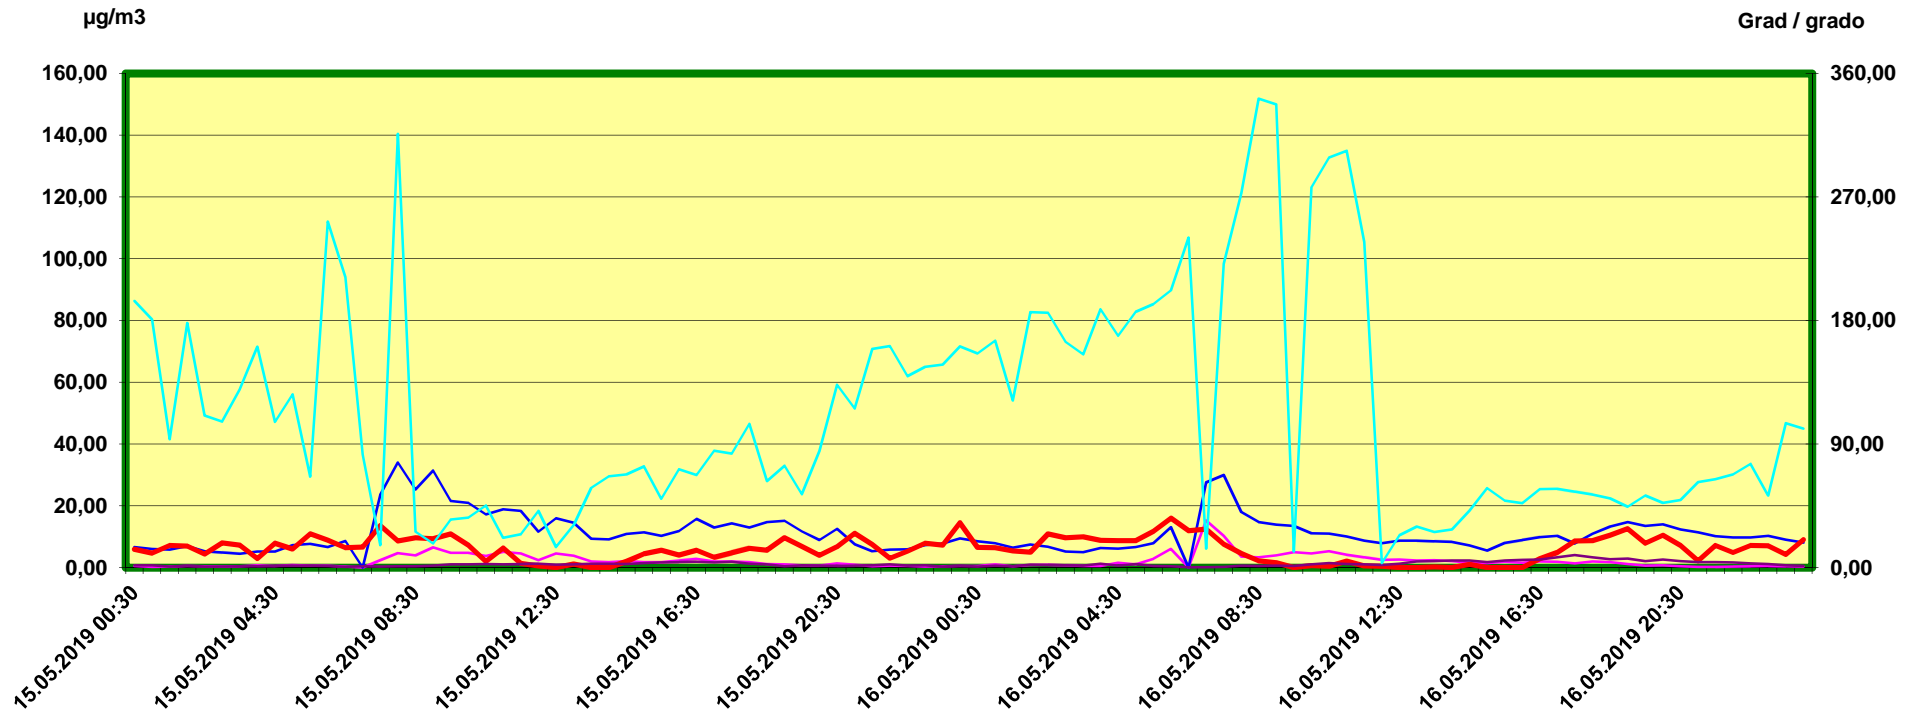

# Tulfes

Zeitraum / Periodo di tempo: 15-5-2019 00:30 - 16-5-2019 24:00

Unkorrigierte Werte / Valori non corretti