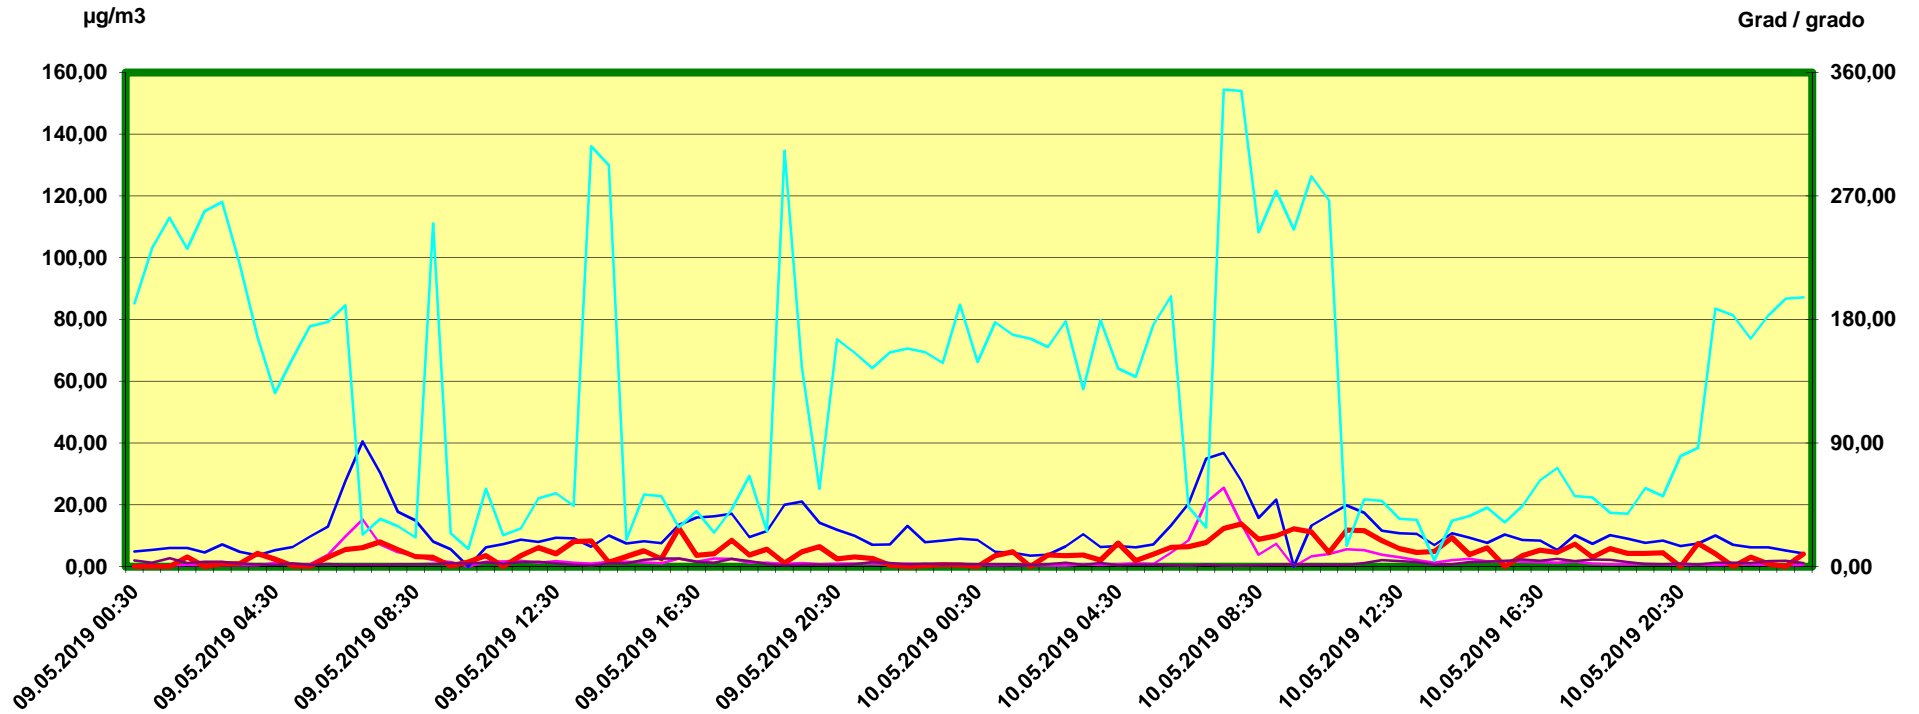

Tulfes

Zeitraum / Periodo di tempo: 9-5-2019 00:30 - 10-5-2019 24:00

Unkorrigierte Werte / Valori non corretti