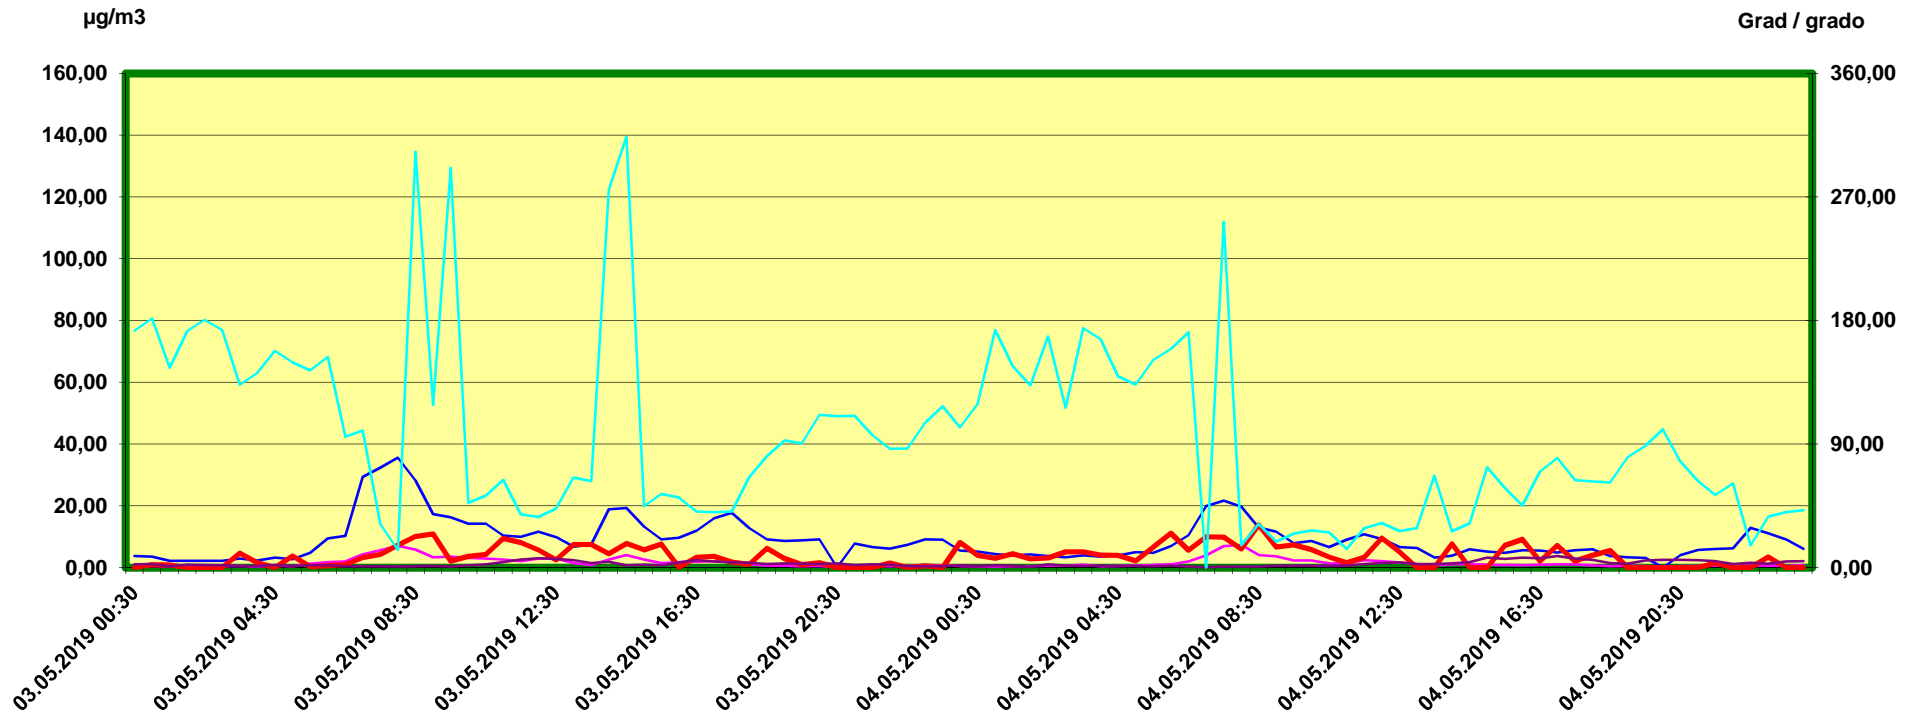

Tulfes

Zeitraum / Periodo di tempo: 3-5-2019 00:30 - 4-5-2019 24:00 Unkorrigierte Werte / Valori non corretti