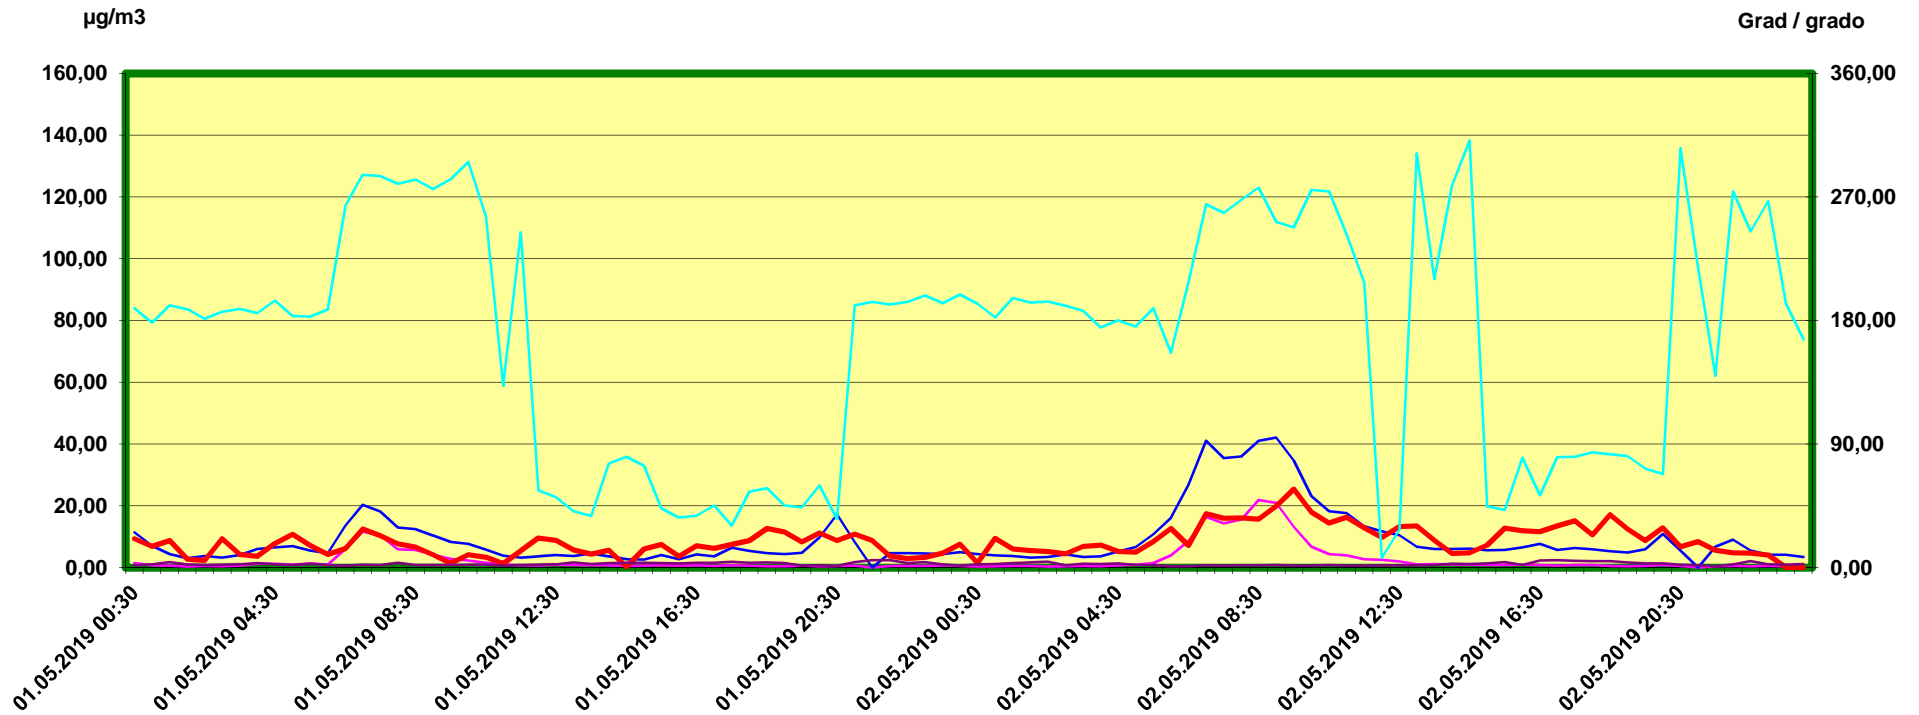

Tulfes

Zeitraum / Periodo di tempo: 1-5-2019 00:30 - 2-5-2019 24:00 Unkorrigierte Werte / Valori non corretti