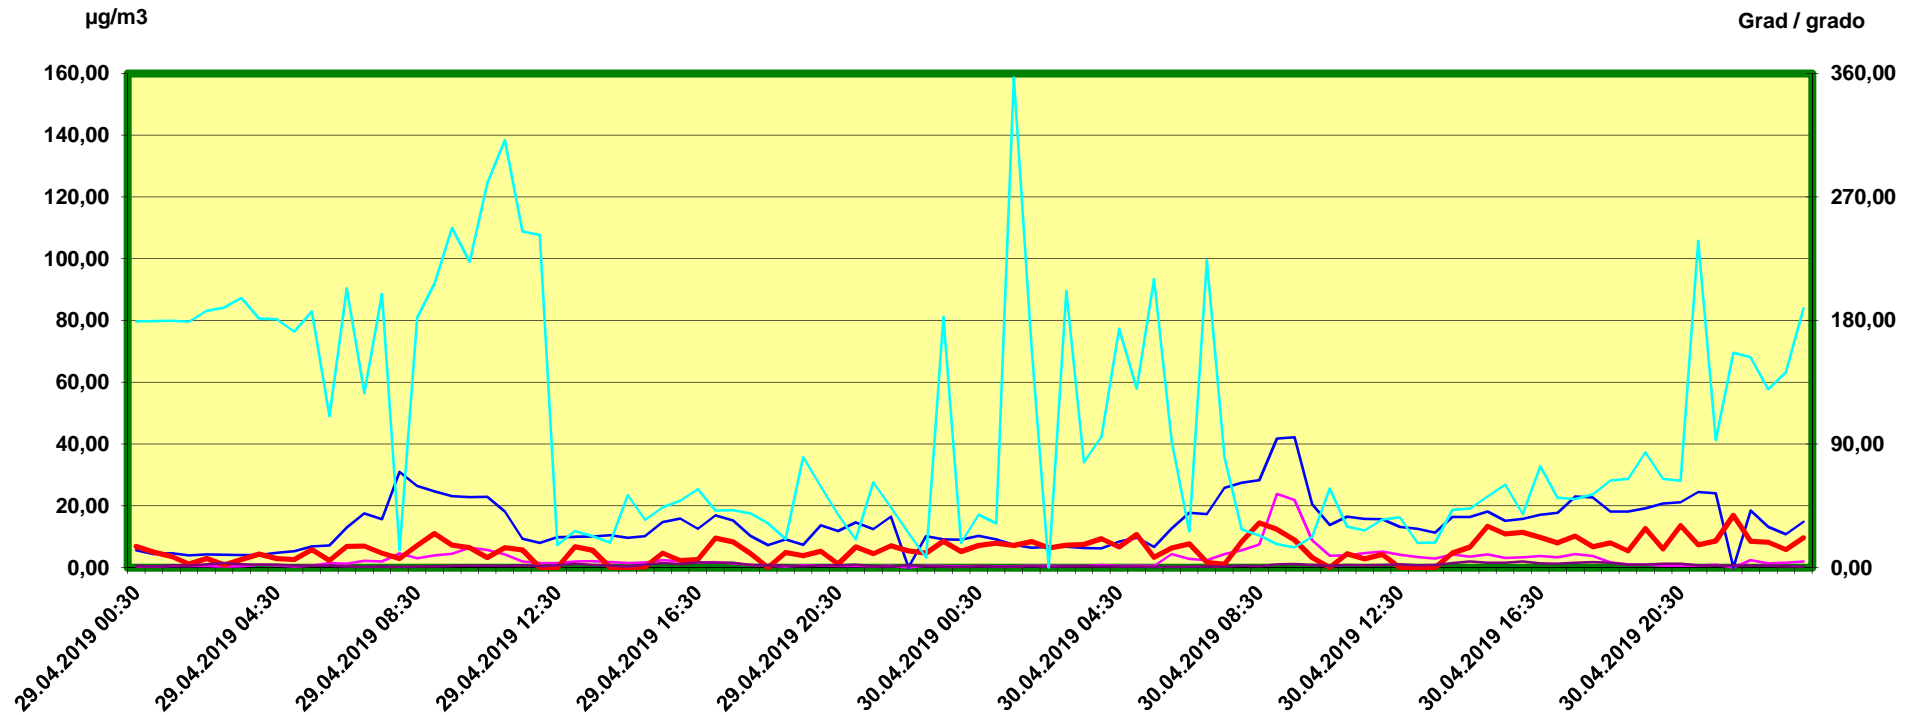

# Tulfes

Zeitraum / Periodo di tempo: 29-4-2019 00:30 - 30-5-2019 24:00

Unkorrigierte Werte / Valori non corretti